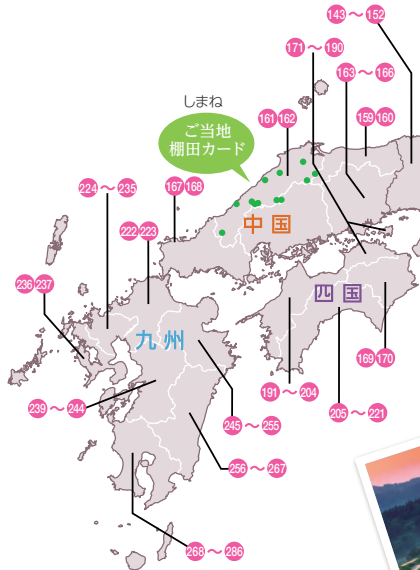

美しい風景をつくる

このきれいな風景はどうやってできたのだろう？

農業の営みや家屋、里山が、美しい風景をつくっています。

農村では農業が営まれることによって、作物や農地、農家の家屋、周辺の水辺や里山が一体となって、美しい風景をつくっています。

棚田めぐり

心癒す絶景を味わおう！

「棚田めぐりガイド」片手に「棚田カード」を集める旅へ！

日本の原風景とも言われ、山の斜面や谷間に作られた階段状の美しい水田、棚田。今回、日本各地にある棚田の中から、このマップに掲載されている 286 地区の全国棚田カードを作りました。

棚田カードの表面は写真、裏面には棚田の情報をコンパクトにまとめています。

目の前に広がる棚田の絶景を味わいながら、あなたもぜひ

〈棚田めぐり〉を楽しんでみてください。

ご当地
棚田カード

本冊子では紹介していない、
ご当地棚田カードもあります。
詳細については 40P をご覧ください。

まずは
棚田めぐりガイドを
入手に行こう！

\\ 棚田に行くには? //

「棚田めぐりガイド」をゲット！

※ カードの配布が終了しているところもありますので、事前に Web サイト、またはお問い合わせ先にご確認ください。

青森県 (Aomori)

1 大川原棚田

ŌKAWARA TANADA

秘境度 ★★★★★

黒石市大字大川原

Ōkawara, Kuroishi-shi

【問い合わせ先】