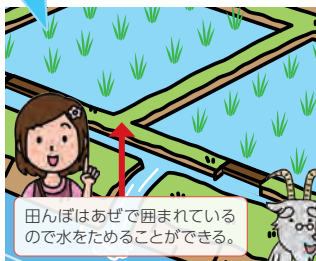

棚田での農作業は、平地に比べて大変です。1枚の田んぼが小さくいびつな形であることが多いため、大きな機械を使った作業が困難です。傾斜地で斜面が多いので、草刈りに労力がかかります。棚田の魅力を支えている、棚田を守る人々の絶え間ない努力にも目を向けていただき、応援してもらえたら嬉しいです。

棚田の多面的機能の紹介

詳しくはコチラ→

多面的機能とは 農業・農村にはお米や野菜などを作るだけでなくいろいろな働きがあります。

洪水が起きないようにする

田んぼはあぜで囲まれているので水をためることができます。

大雨がふっても川があふれないことがあるけどなぜ？

田畑は、水を一時的にためることができます。

田は周りをあぜで囲まれているため、また畑は土のすき間が多いため、水をためることができます。このため、洪水を防ぐことにも役立っています。大雨がふった時に田に余分にとめられる水量は、全国で約50億 m^3 *1になるともいわれています。これは東京ドーム(124万 m^3)*2の約4,000杯に相当します。