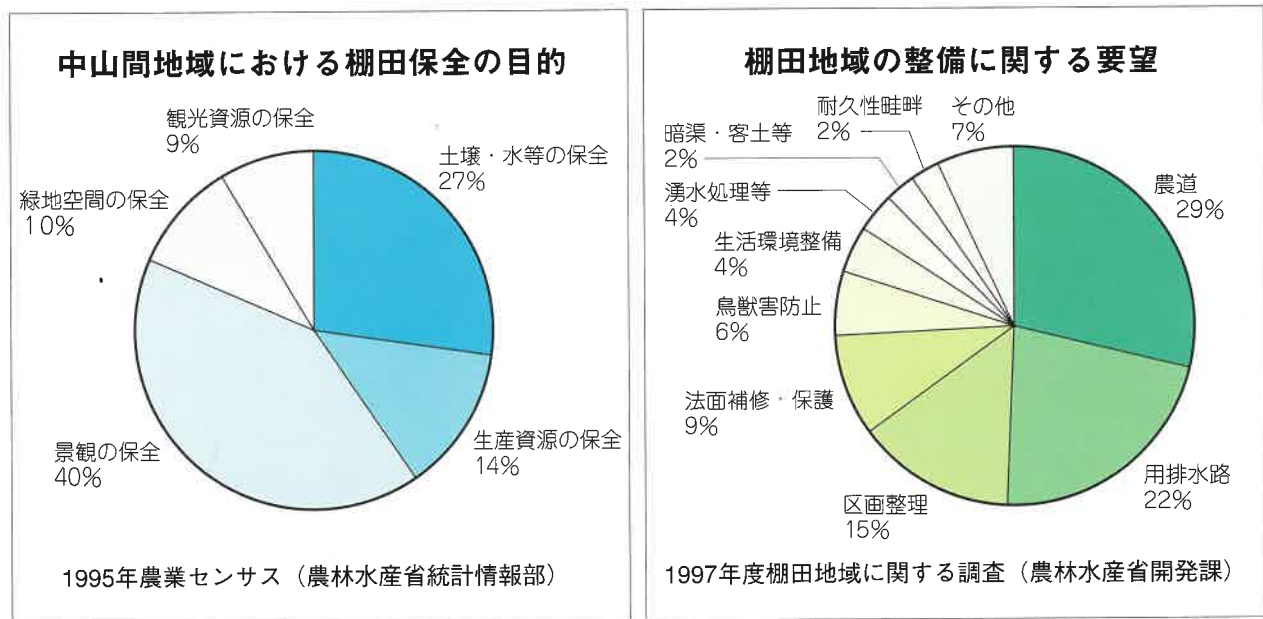

■ 棚田の多様な役割

- 食料の生産
- 国土・自然環境の保全 ……洪水防止・土砂流亡防止など
- 水資源のかん養 ……水の貯留／水質浄化
- 保健・休養の場の提供 ……農作業体験を通じた健康・やすらぎなど
- 景観や文化資源の提供 ……独特の景観美／伝統的稲作技術・民族文化など

■ 棚田地域における要望

棚田地域を有する市町村を対象とした調査結果によると、棚田保全の目的は景観の保全が最も多く、土壌・水等の保全、生産資源の保全の順になっています。また、整備に関しては農道整備、用排水路整備、区画整理の要望が高くなっています。

監修：農林水産省 農村振興局農村整備課
東京都千代田区霞ヶ関1-2-1 〒100-8950
電話 (03) 3502-8111

発行：社団法人 農村環境整備センター
東京都港区芝4-16-4 〒108-0014
電話 (03) 5484-4521 FAX (03) 5484-4541
<http://www.acres.or.jp/>