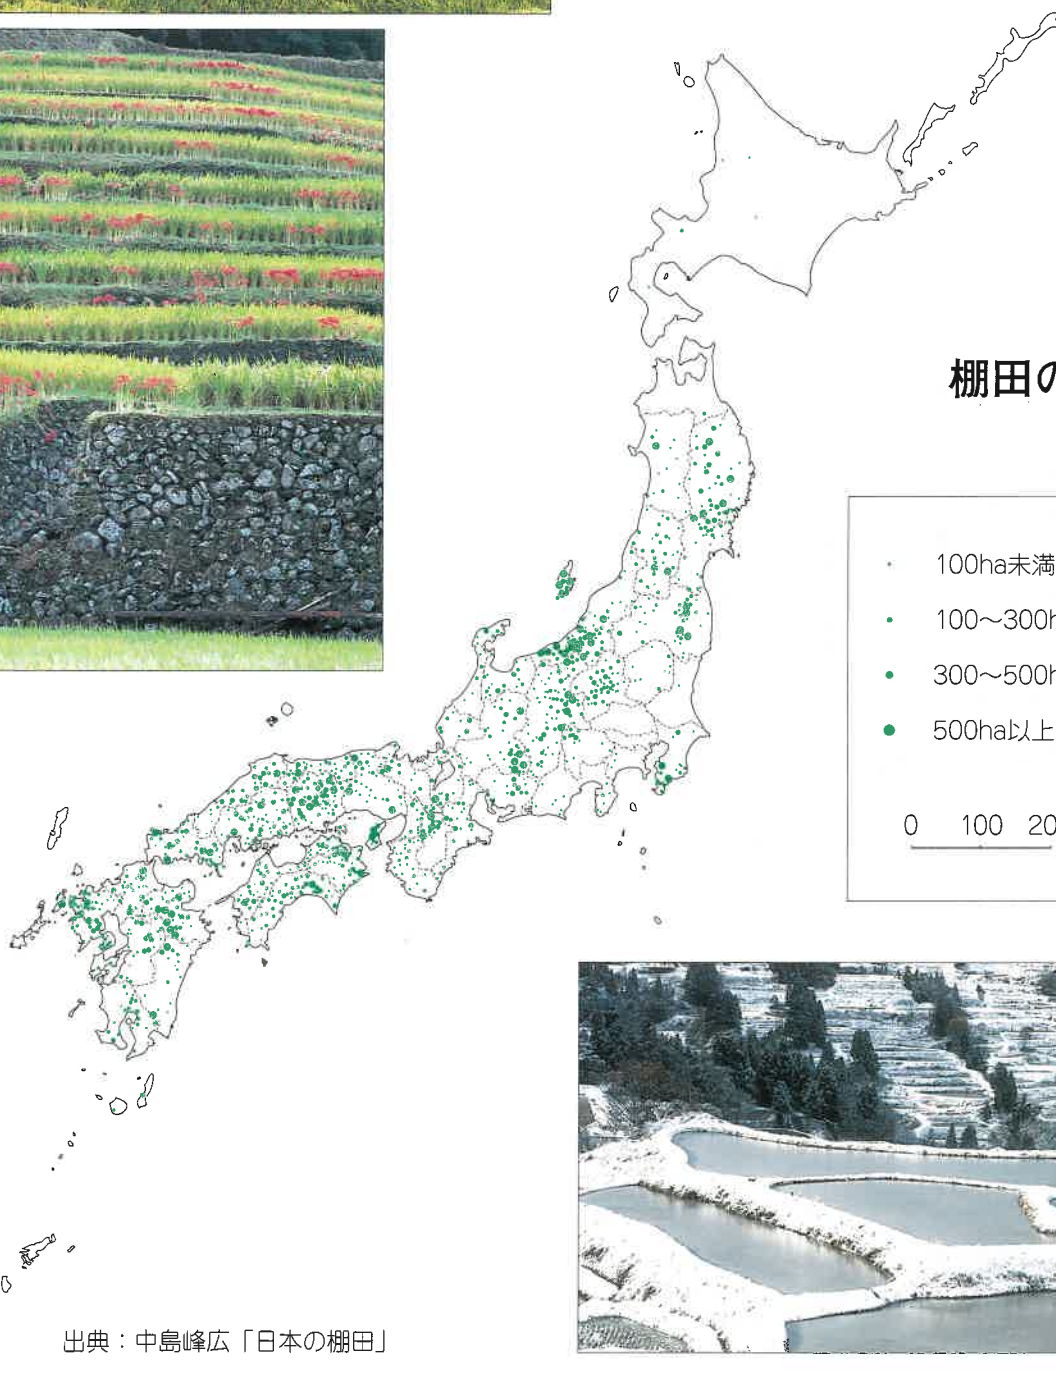

棚田の四季

棚田の分布

- 100ha未満
- 100~300ha未満
- 300~500ha未満
- 500ha以上

0 100 200km