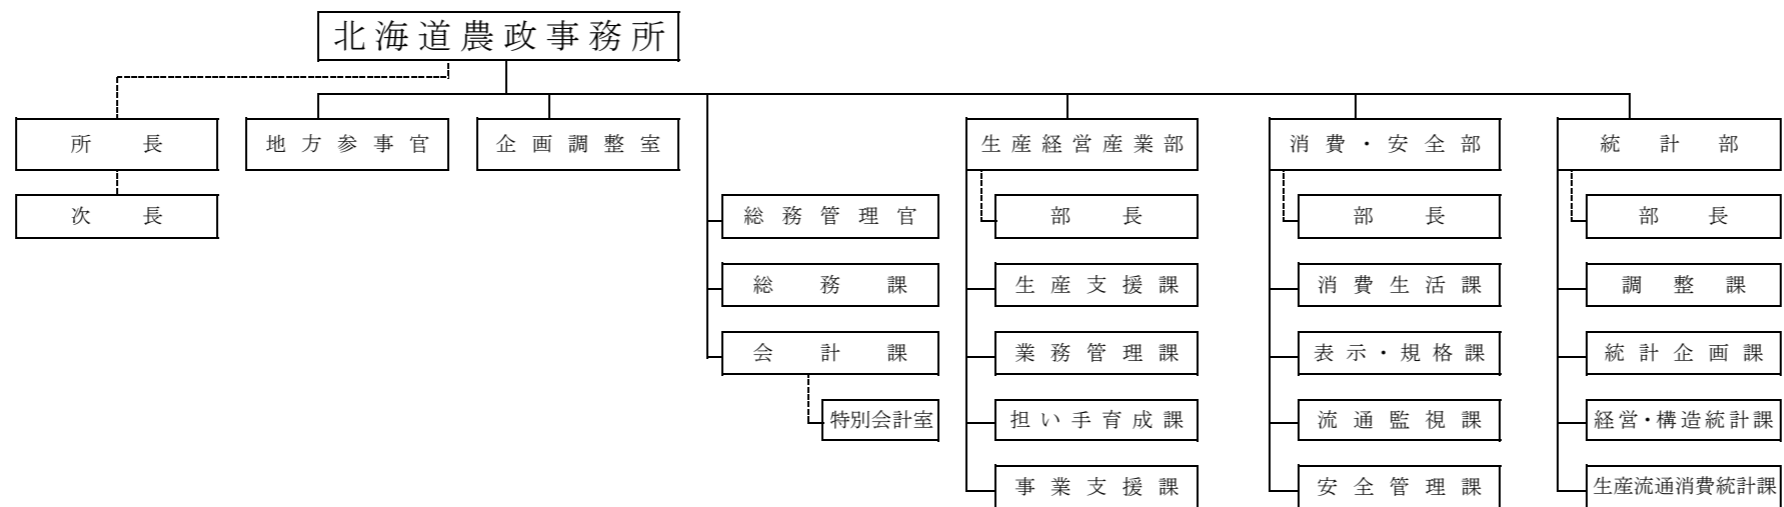

農林水産省組織図

平成30年度末

農林水産本省

(備考)
 — は、内部部局であることを示す。
 は、所掌事務を分掌し、又は、総括整理する等の職であることを示す。
 --- は、審議会等、施設等機関及び特別の機関であることを示す。
 ≡ は、地方支分部局であることを示す。
 () は、数を示す。

(注)災害対策室は、東北・九州のみに設置