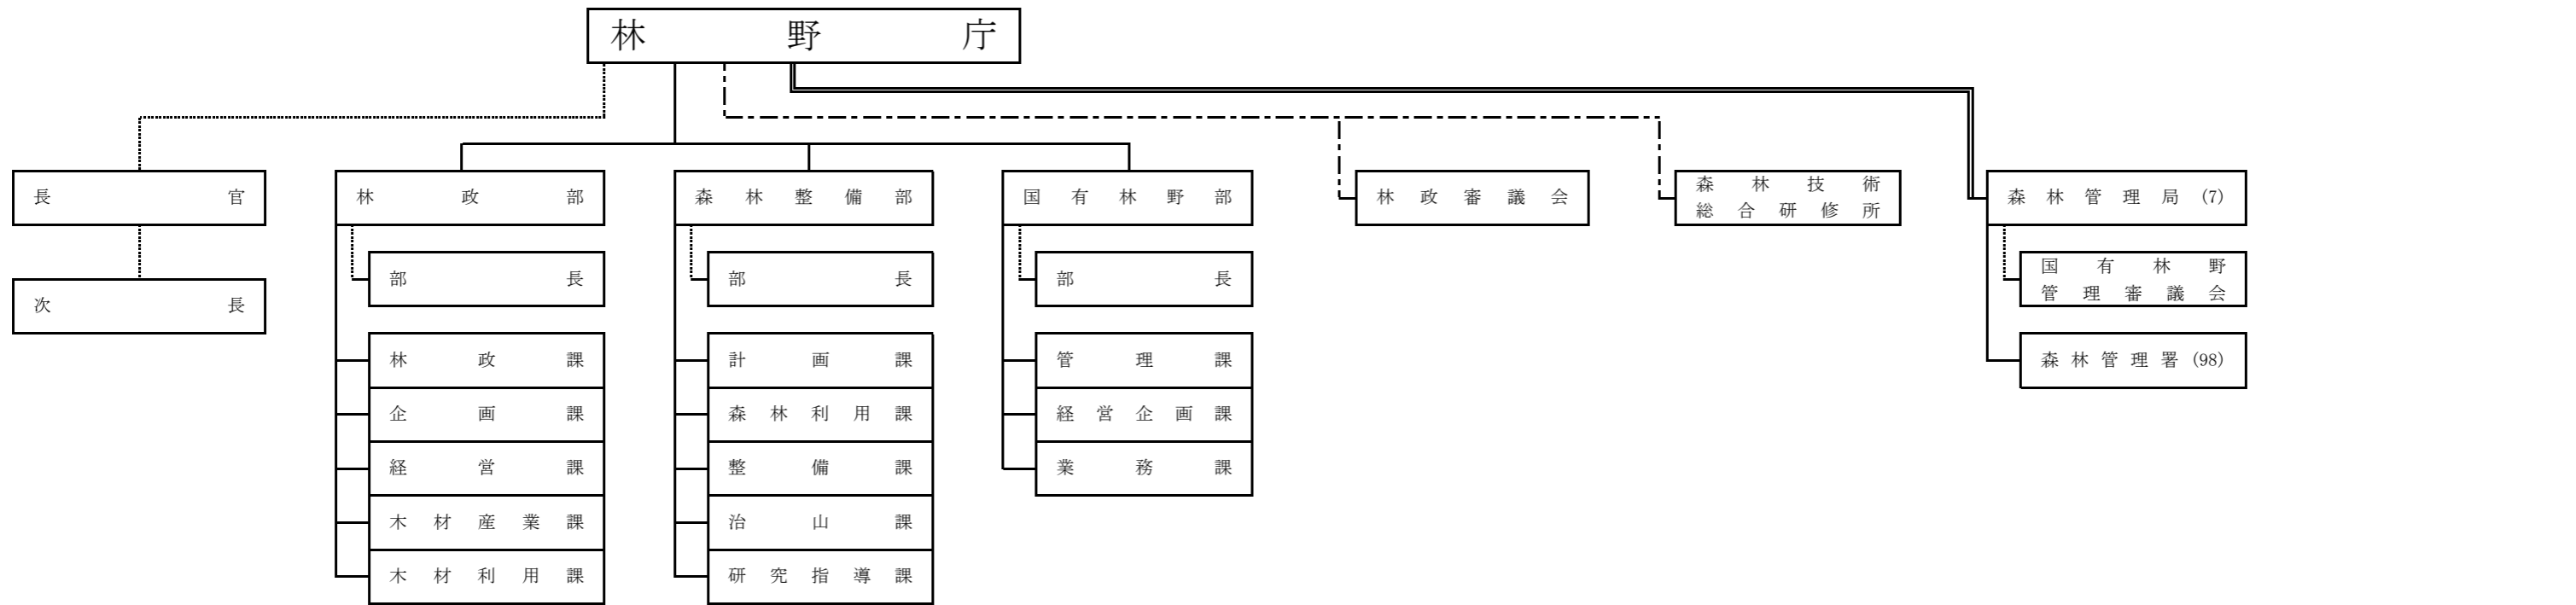

農林水産省組織図

平成30年度末

農林水産本省

(備考)
 — は、内部部局であることを示す。
 は、所掌事務を分掌し、又は、総括整理する等の職であることを示す。
 --- は、審議会等、施設等機関及び特別の機関であることを示す。
 ≡ は、地方支分部局であることを示す。
 () は、数を示す。

(注)災害対策室は、東北・九州のみに設置