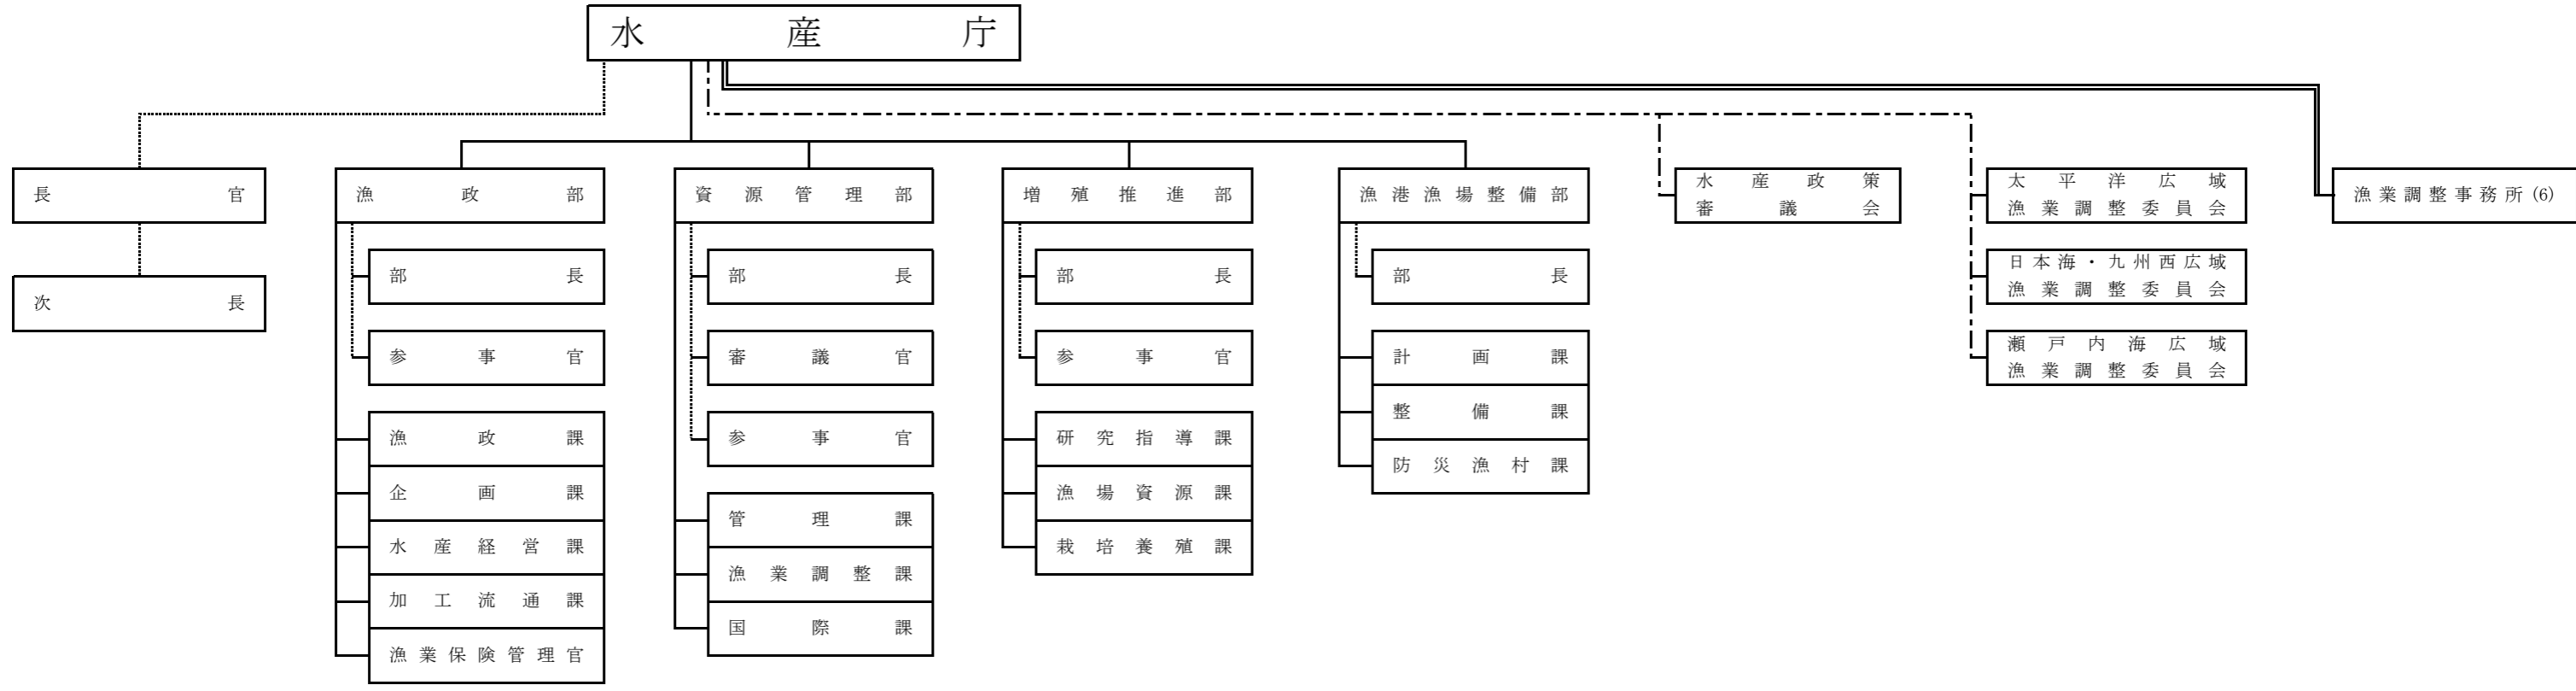

農林水産省組織図

平成30年度末

農林水産本省

(備考)
 — は、内部部局であることを示す。
 は、所掌事務を分掌し、又は、総括整理する等の職であることを示す。
 --- は、審議会等、施設等機関及び特別の機関であることを示す。
 ≡ は、地方支分部局であることを示す。
 () は、数を示す。

(注)災害対策室は、東北・九州のみに設置