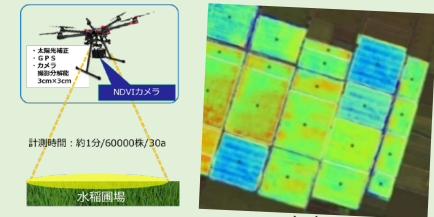

判断サポート型

○データ分析型

農業関連データを分析して解決策を提案するサービスです。

ファームアイ(株)

ドローンによる作物の生育状況
のセンシングを実施