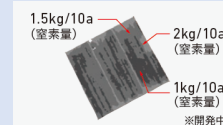

テラスマイル(株)

生産や市況などのデータを分析し、最適な出荷時期などの提案により農業経営をサポート

複合サポート型(上記4類型の複合型)

(株)オプティム

センシングに基づく農薬ピンポイント散布等の栽培管理ソリューションを無償で農家が活用。オプティム社が、生産物を農家から買取り、販売

ヤンマーアグリジャパン(株)

ドローンによるリモートセンシングで測定・分析したデータをもとに、無人ヘリで可変施肥