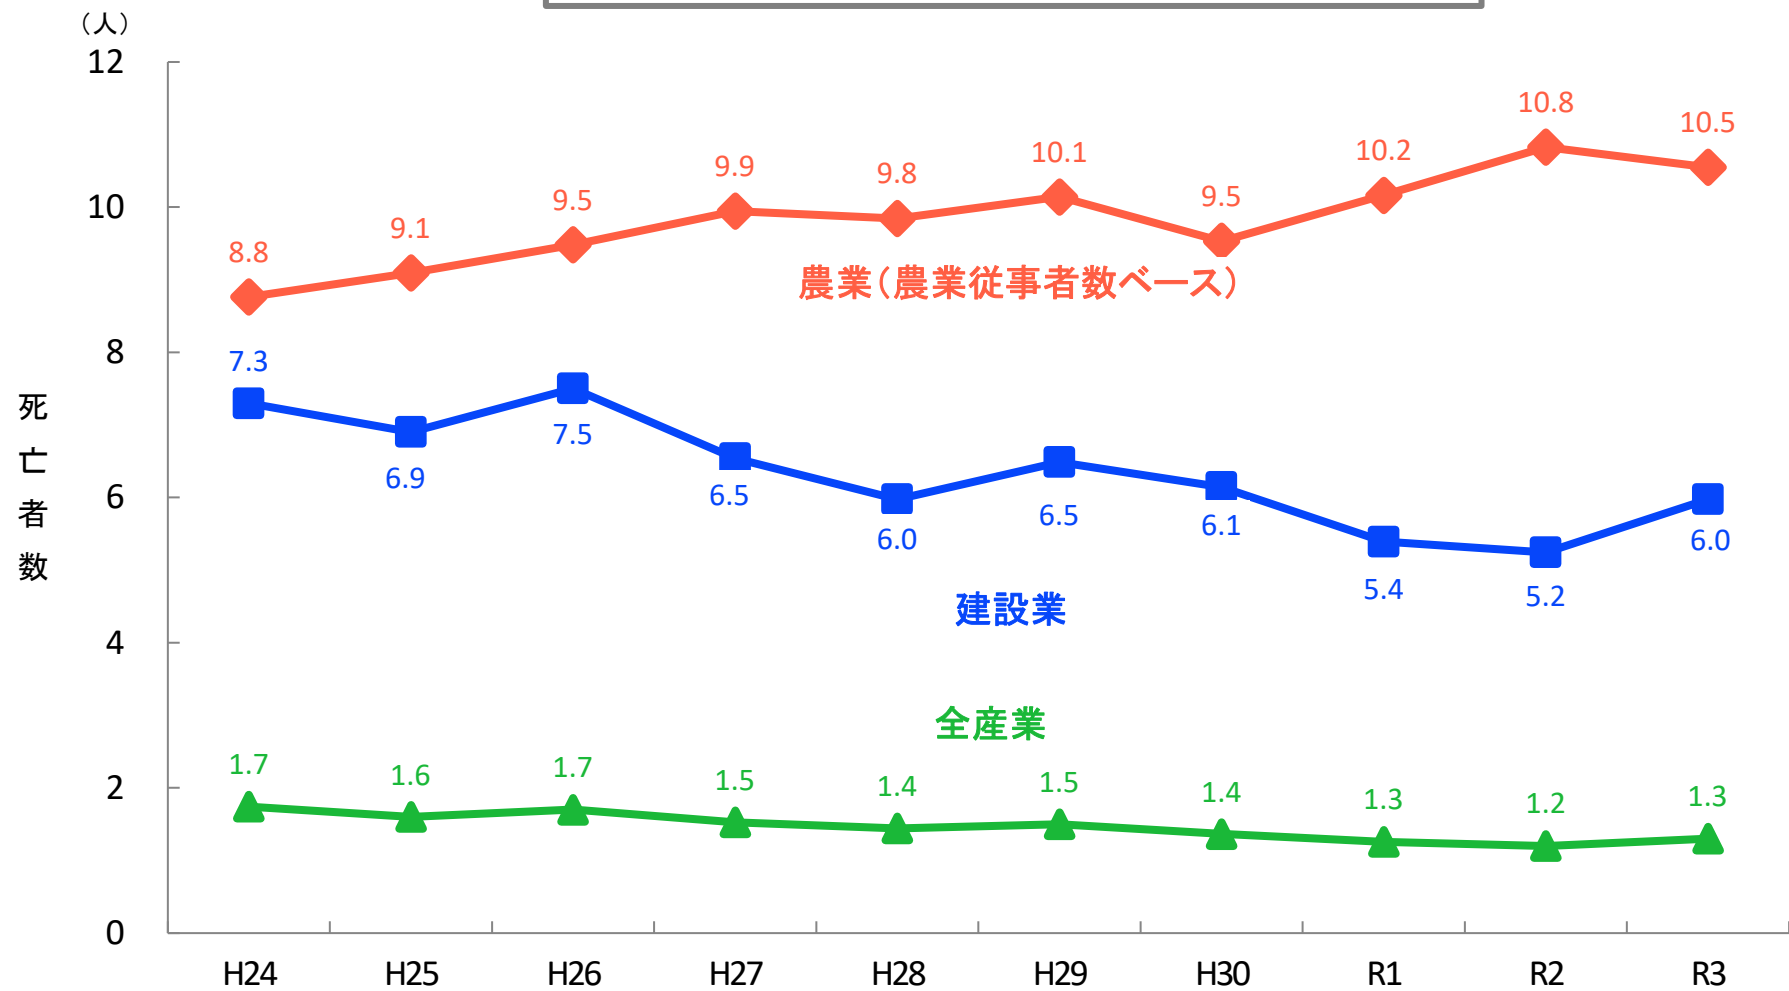

### 就業者10万人当たり死亡事故者数の推移

出典 死亡者数 農作業死亡事故調査(農水省)、死亡災害報告(厚労省)  
就業者 農林業センサス、農業構造動態調査(農林水産省)、労働力調査(総務省)