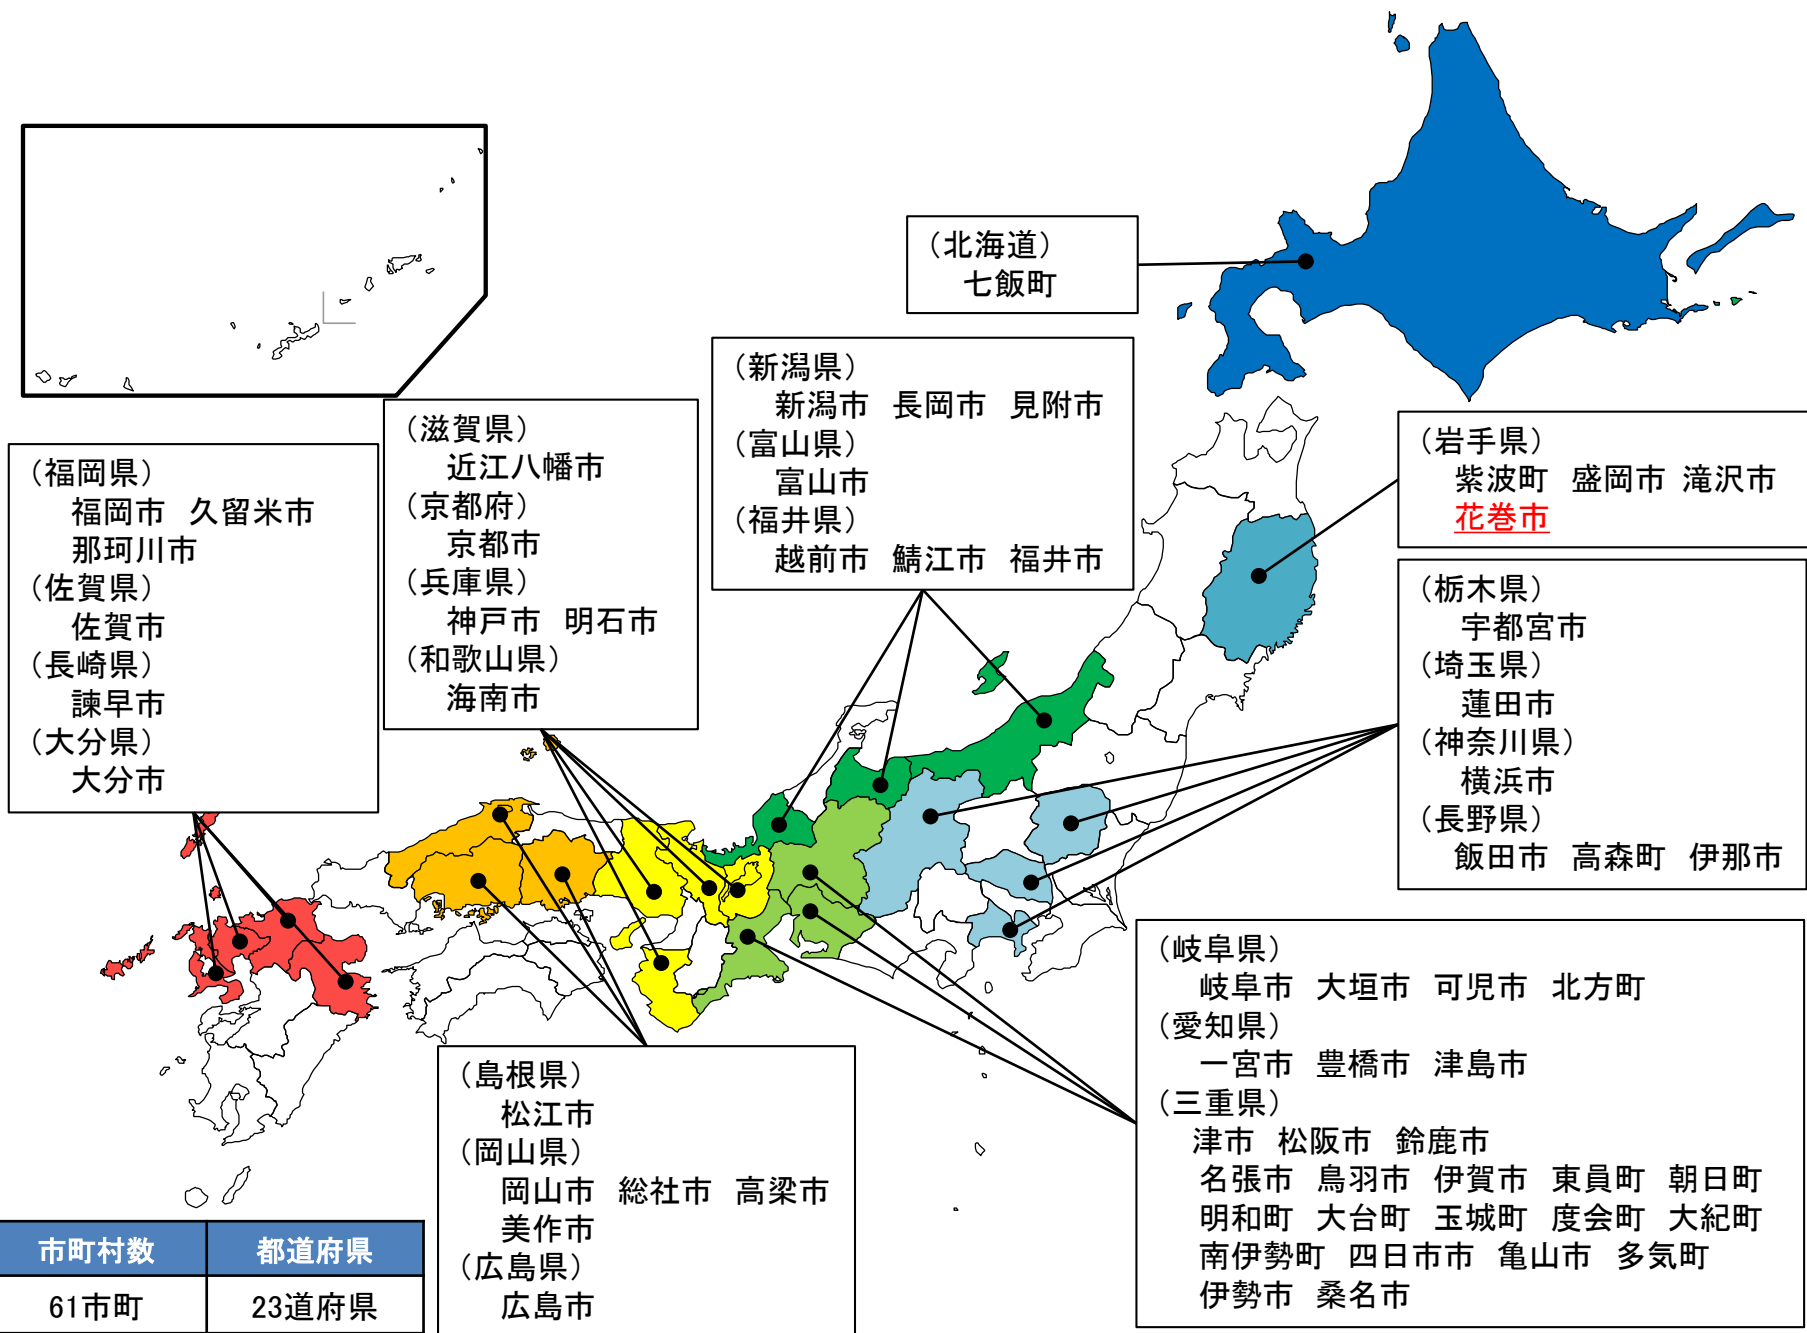

農地転用許可権限等に係る指定市町村の指定状況(令和2年7月22日現在)

市町村数	都道府県
61市町	23道府県