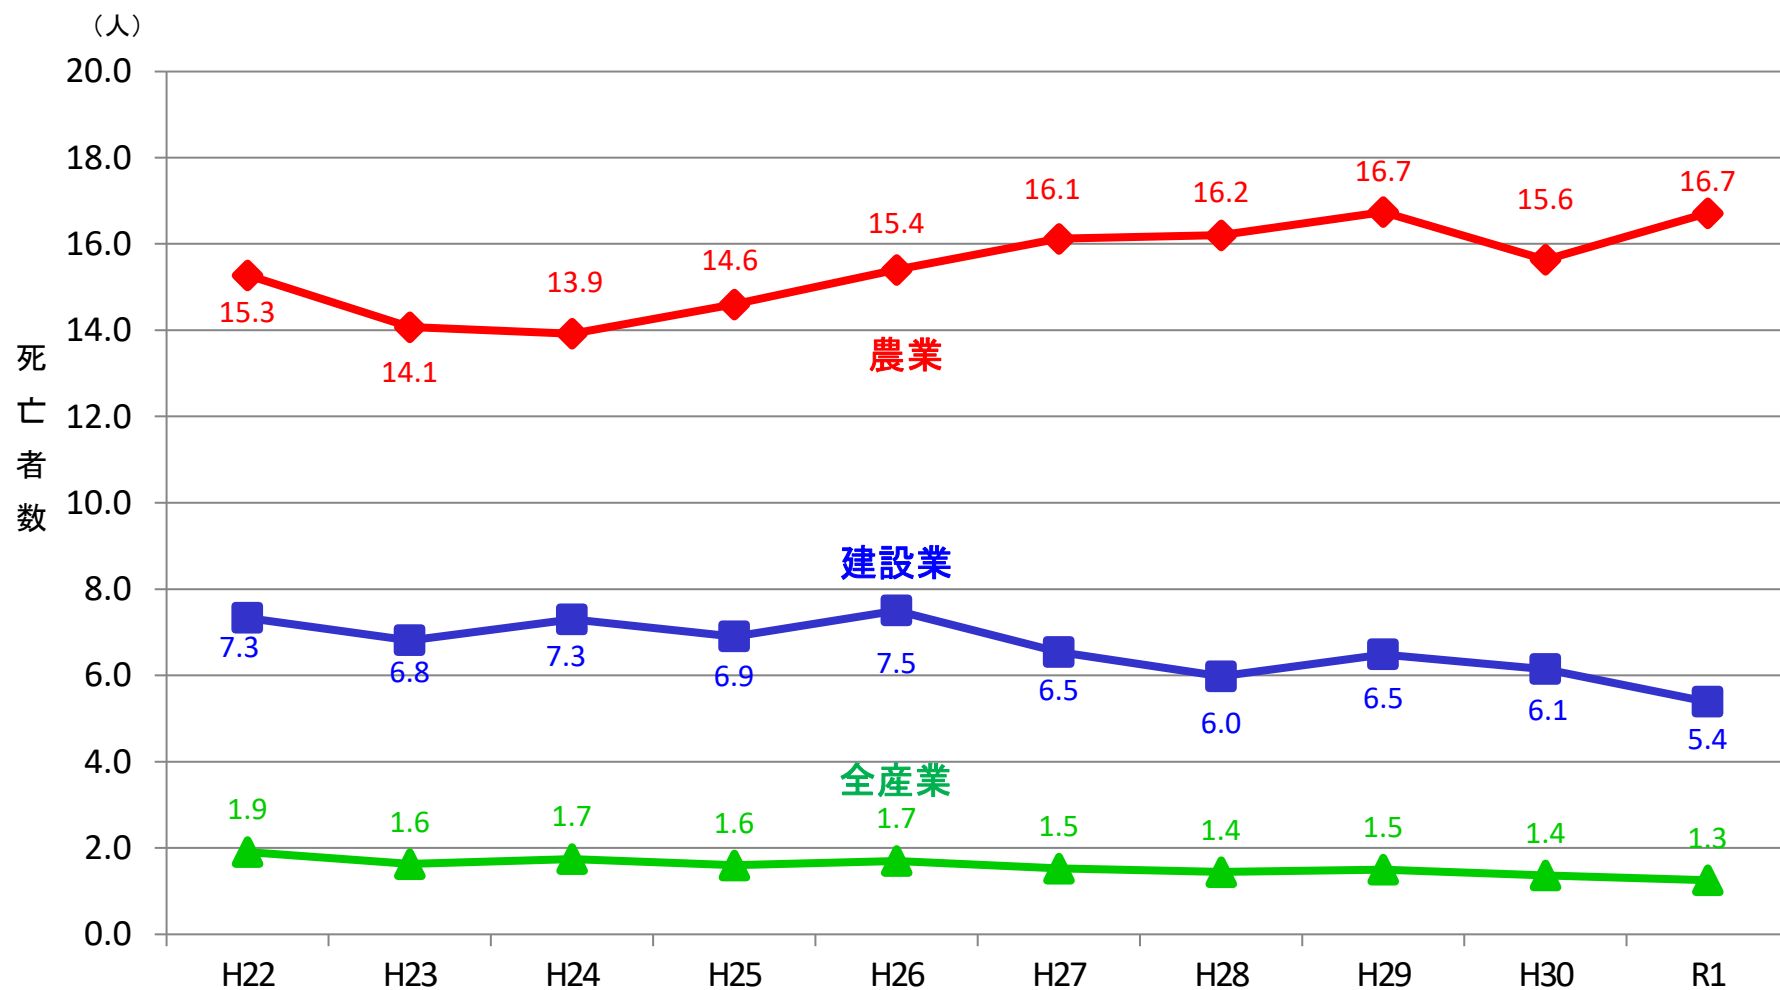

【参考】

10万人あたり死亡事故発生者数の推移

出典 死亡者数 農作業死亡事故調査(農水省)、死亡災害報告(厚労省)
就業人口 農林業センサス、農業構造動態調査(農林水産省)、労働力調査(総務省)