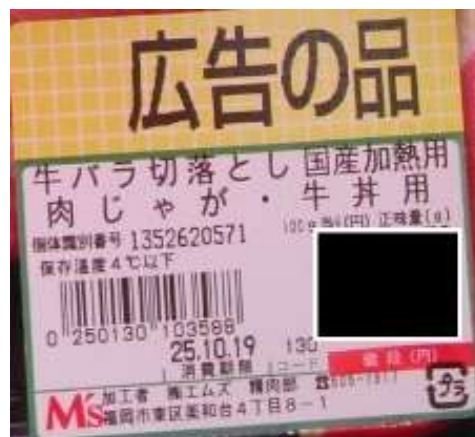

不適正表示が確認された商品

牛バラ切落とし 国産加熱用肉じゃが・牛井用

※画像はサンプル

黒毛和牛ももステーキ イチボ

※画像はサンプル

本資料に記載の個体識別番号等を「牛の個体識別番号情報検索サービス」で検索して表示される生産者等については、今回判明した不適正表示とは関係ありません。