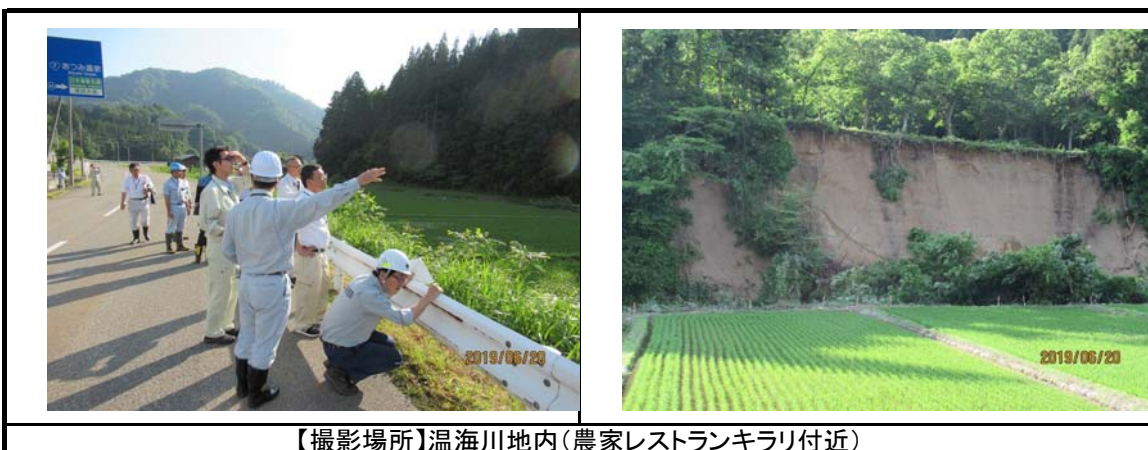

山形県沖を震源とする地震に係る東北農政局長の山形県鶴岡市訪問(6/20)

【撮影日】令和元年6月20日(木)

【撮影場所】山形県鶴岡市役所

【撮影場所】鶴岡市水沢地内(上郷コミセン付近)

【撮影場所】林道三瀬峠線

【撮影場所】温海川地内(農家レストランキラリ付近)