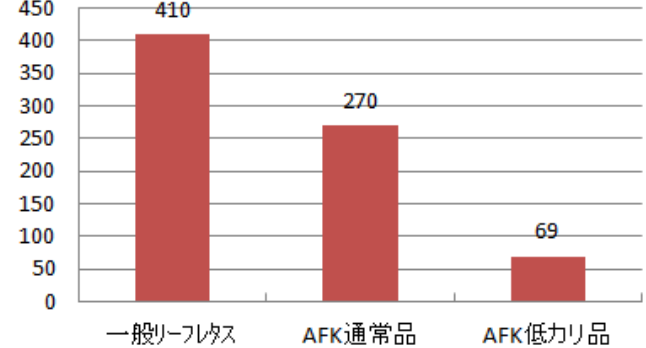

直径20m

面積300㎡

株数15,000

養液循環装置

育苗ベッド

生産量 300～500株/日・ドーム

業務・資本提携企業

HITACHI
Inspire the Next

グランパファームの設置状況 (2014年4月 90棟)

No.	農場	農場区分	所在地	施設面積	日産量	栽培品種
1	グランパファーム秦野	直営農場	神奈川県秦野市戸川594	従来ハウス 11,000㎡ ドームハウス 573㎡×6棟	800kg	フリルレタス・グリーンリーフ・サニーレタス・ホワイトセロリ・クレソン・バジル・サトリオ
2	グランパファーム藤沢	直営農場	神奈川県藤沢市打戻2680	従来ハウス 573㎡×6棟	10kg	バジル
3	グランパファーム陸前高田	直営農場	岩手県陸前高田市米崎町字川崎238-1	ドームハウス 573㎡×12棟	320kg	フリルレタス・グリーンリーフ・サニーレタス・ホワイトセロリ
4	ドームファーム北杜	直営農場	山梨県北杜市白州町白須5681-1	ドームハウス 573㎡×40棟 大型加工施設併設	2,000kg	フリルレタス・グリーンリーフ・サニーレタス・サトリオ
5	ウイズファーム草津	提携農場	群馬県吾妻郡草津町前口229	ドームハウス 573㎡×6棟	240kg	フリルレタス・グリーンリーフ・サニーレタス
6	泉ニューワールド南相馬	提携農場	福島県南相馬市原町区泉字塚越7	ドームハウス 573㎡×2棟	80kg	サラダ菜・ホワイトセロリ
7	王子グランパファーム三重	提携農場	三重県亀山市能楽町15-25	ドームハウス 573㎡×6棟	240kg	フリルレタス・グリーンリーフ・サニーレタス・ホワイトセロリ・サトリオ
8	グランパ横浜農場	直営農場	神奈川県横浜市中区本町6-63	ドームハウス 573㎡×1棟	40kg	サトリオ ※2014年10月末まで
9	サンマルク	提携農場		ドームハウス 573㎡×1棟		サトリオ

完全人工光利用の閉鎖型植物工場の建設ブーム

低カリウムレタスの栽培

図1:カリウム含有量【単位:mg/100g当たり】 2012/6月現在

MIRAI

有限会社
安全野菜工場
Safe Vegetable Plant

村上農園
MURAKAMI FARM

VEGE+

greenLand