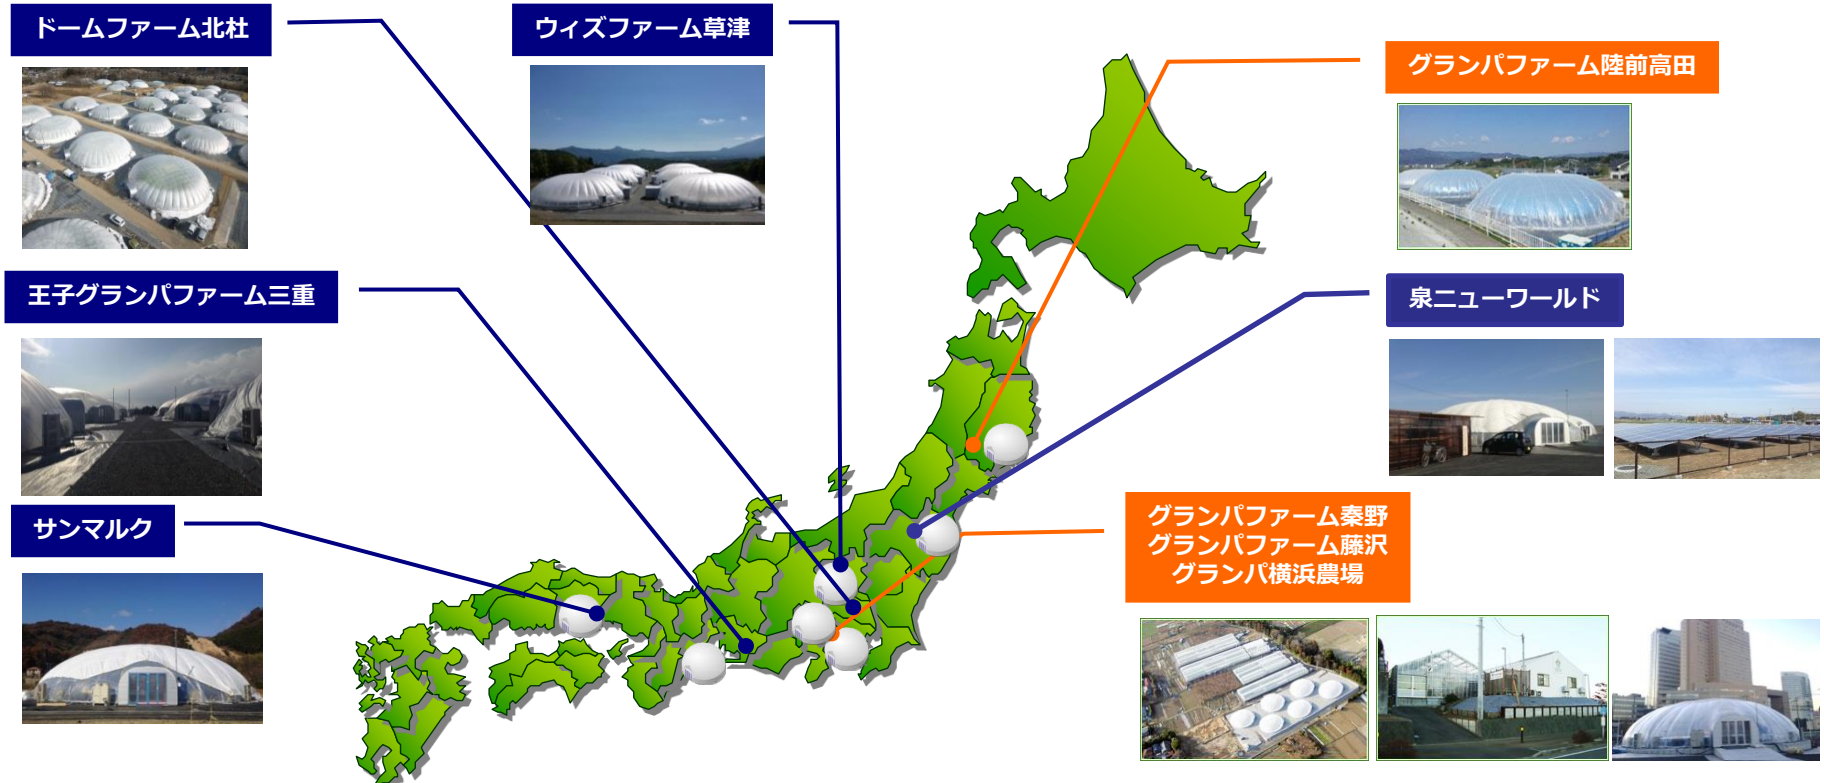

グランパファームの設置状況 (2014年4月 90棟)

No.	農場	農場区分	所在地	施設面積	日産量	栽培品種
1	グランパファーム秦野	直営農場	神奈川県秦野市戸川594	従来ハウス 11,000㎡ ドームハウス 573㎡×6棟	800kg	フリルレタス・グリーンリーフ・サニーレタス・ホワイトセロリ・クレソン・バジル・サトリオ
2	グランパファーム藤沢	直営農場	神奈川県藤沢市打戻2680	従来ハウス 573㎡×6棟	10kg	バジル
3	グランパファーム陸前高田	直営農場	岩手県陸前高田市米崎町字川崎238-1	ドームハウス 573㎡×12棟	320kg	フリルレタス・グリーンリーフ・サニーレタス・ホワイトセロリ
4	ドームファーム北杜	直営農場	山梨県北杜市白州町白須5681-1	ドームハウス 573㎡×40棟 大型加工施設併設	2,000kg	フリルレタス・グリーンリーフ・サニーレタス・サトリオ
5	ウイズファーム草津	提携農場	群馬県吾妻郡草津町前口229	ドームハウス 573㎡×6棟	240kg	フリルレタス・グリーンリーフ・サニーレタス
6	泉ニューワールド南相馬	提携農場	福島県南相馬市原町区泉字塚越7	ドームハウス 573㎡×2棟	80kg	サラダ菜・ホワイトセロリ
7	王子グランパファーム三重	提携農場	三重県亀山市能楽町15-25	ドームハウス 573㎡×6棟	240kg	フリルレタス・グリーンリーフ・サニーレタス・ホワイトセロリ・サトリオ
8	グランパ横浜農場	直営農場	神奈川県横浜市中区本町6-63	ドームハウス 573㎡×1棟	40kg	サトリオ ※2014年10月末まで
9	サンマルク	提携農場		ドームハウス 573㎡×1棟		サトリオ