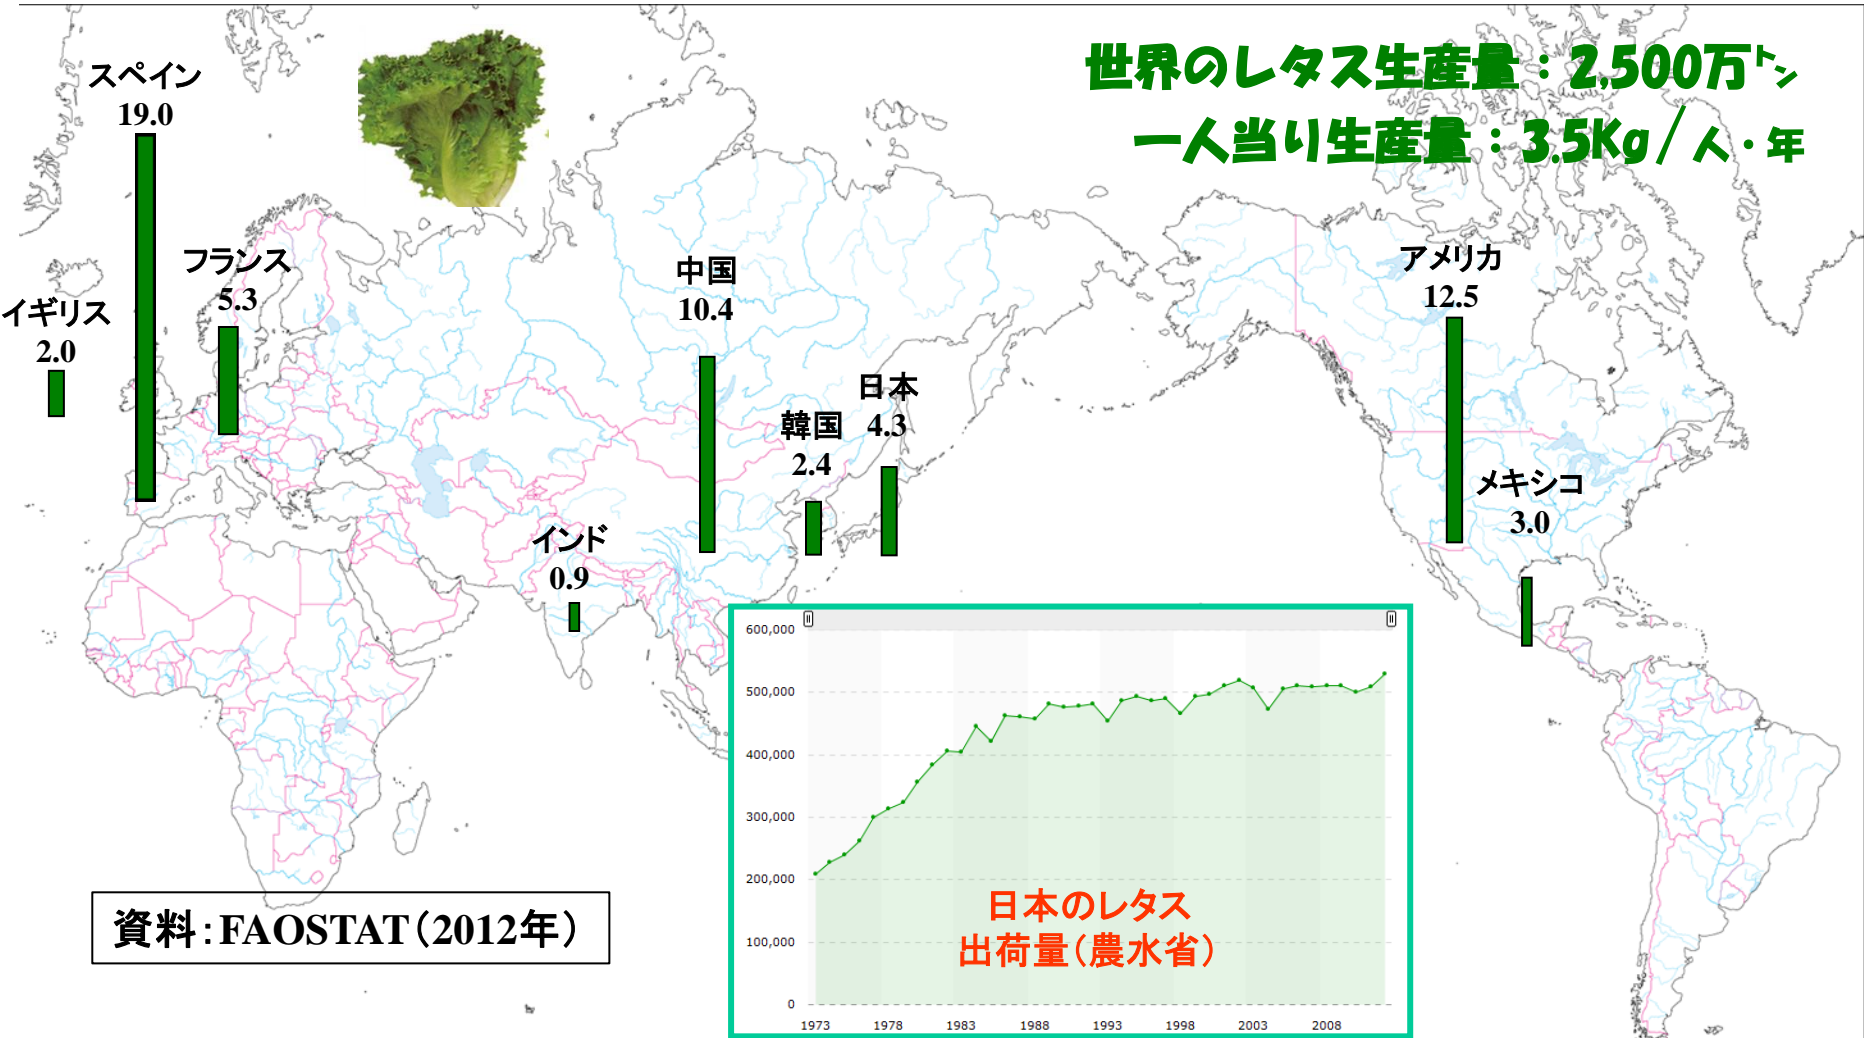

苫小牧市、石巻市、久喜市、小山町、富山市
加西市、四万十町、九重町、国富町

日本人のレタス消費量は世界水準。新たな消費を

世界のレタス生産量：2,500万トン
一人当り生産量：3.5Kg/人・年

資料: FAOSTAT (2012年)

生産量の多い国の需要動向：スペイン(欧州への輸出基地?)
アメリカ(サラダ消費大国?)
中国(加熱調理大国?)

国内レタスの需給から、養液栽培リーフレタス市場

2008年出荷統計

全国レタス需給(2010年)

作付面積 20,800ha
露地産地 長野・茨城・群馬・兵庫
栽培方式 土耕80% vs 養液20%
出荷重量 510,000トン + 100,000トン(市場外)
卸売金額 1,100億円
消費金額 1,500億円
輸入重量 3,000~10,000トン(台湾・米国)

結球レタス(47万トン)

リーフレタス(8万トン)

区分	トン
サニー	3.0
グリーン	3.0
ロメイン	0.8
フリル	0.5
トレビス	0.1