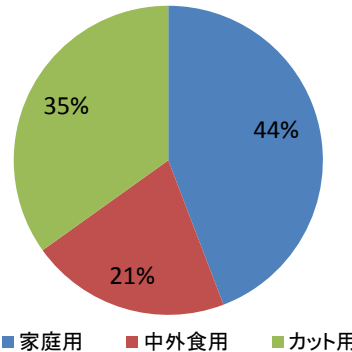

苫小牧市、石巻市、久喜市、小山町、富山市
加西市、四万十町、九重町、国富町

日本人のレタス消費量は世界水準。新たな消費を

世界のレタス生産量：2,500万トン
一人当り生産量：3.5Kg/人・年

資料: FAOSTAT (2012年)

生産量の多い国の需要動向：スペイン(欧州への輸出基地?)
アメリカ(サラダ消費大国?)
中国(加熱調理大国?)

国内レタスの需給から、養液栽培リーフレタス市場

2008年出荷統計

全国レタス需給(2010年)

作付面積 20,800ha
露地産地 長野・茨城・群馬・兵庫
栽培方式 土耕80% vs 養液20%
出荷重量 510,000トン + 100,000トン(市場外)
卸売金額 1,100億円
消費金額 1,500億円
輸入重量 3,000~10,000トン(台湾・米国)

結球レタス(47万トン)

リーフレタス(8万トン)

区分	トン
サニー	3.0
グリーン	3.0
ロメイン	0.8
フリル	0.5
トレビス	0.1