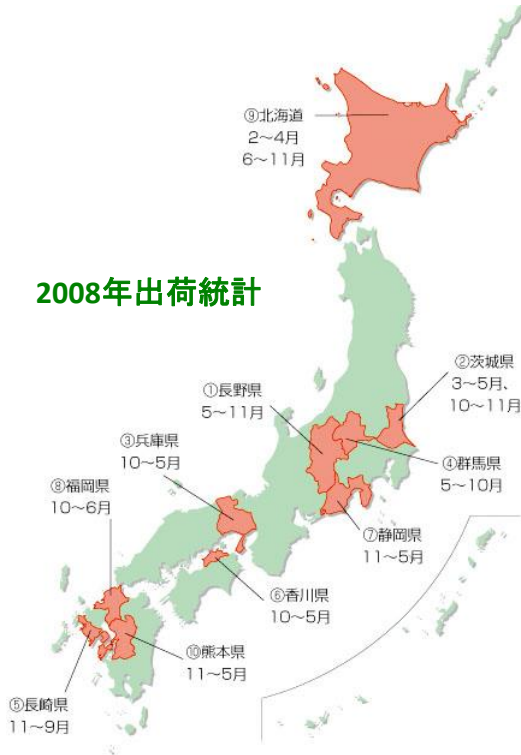

苫小牧市、石巻市、久喜市、小山町、富山市
加西市、四万十町、九重町、国富町

日本人のレタス消費量は世界水準。新たな消費を

世界のレタス生産量：2,500万トン
一人当り生産量：3.5Kg/人・年

資料: FAOSTAT (2012年)

生産量の多い国の需要動向：スペイン(欧州への輸出基地?)
アメリカ(サラダ消費大国?)
中国(加熱調理大国?)

国内レタスの需給から、養液栽培リーフレタス市場

2008年出荷統計