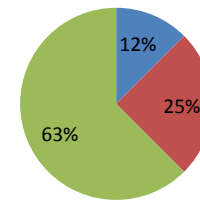

苫小牧市、石巻市、久喜市、小山町、富山市
加西市、四万十町、九重町、国富町

日本人のレタス消費量は世界水準。新たな消費を

世界のレタス生産量：2,500万トン
一人当り生産量：3.5Kg/人・年

資料: FAOSTAT (2012年)

生産量の多い国の需要動向：スペイン(欧州への輸出基地?)
アメリカ(サラダ消費大国?)
中国(加熱調理大国?)

国内レタスの需給から、養液栽培リーフレタス市場

2008年出荷統計

全国レタス需給(2010年)

作付面積 20,800ha
露地産地 長野・茨城・群馬・兵庫
栽培方式 土耕80% vs 養液20%
出荷重量 510,000トン + 100,000トン(市場外)
卸売金額 1,100億円
消費金額 1,500億円
輸入重量 3,000~10,000トン(台湾・米国)

結球レタス(47万トン)

リーフレタス(8万トン)

区分	トン
サニー	3.0
グリーン	3.0
ロメイン	0.8
フリル	0.5
トレビス	0.1