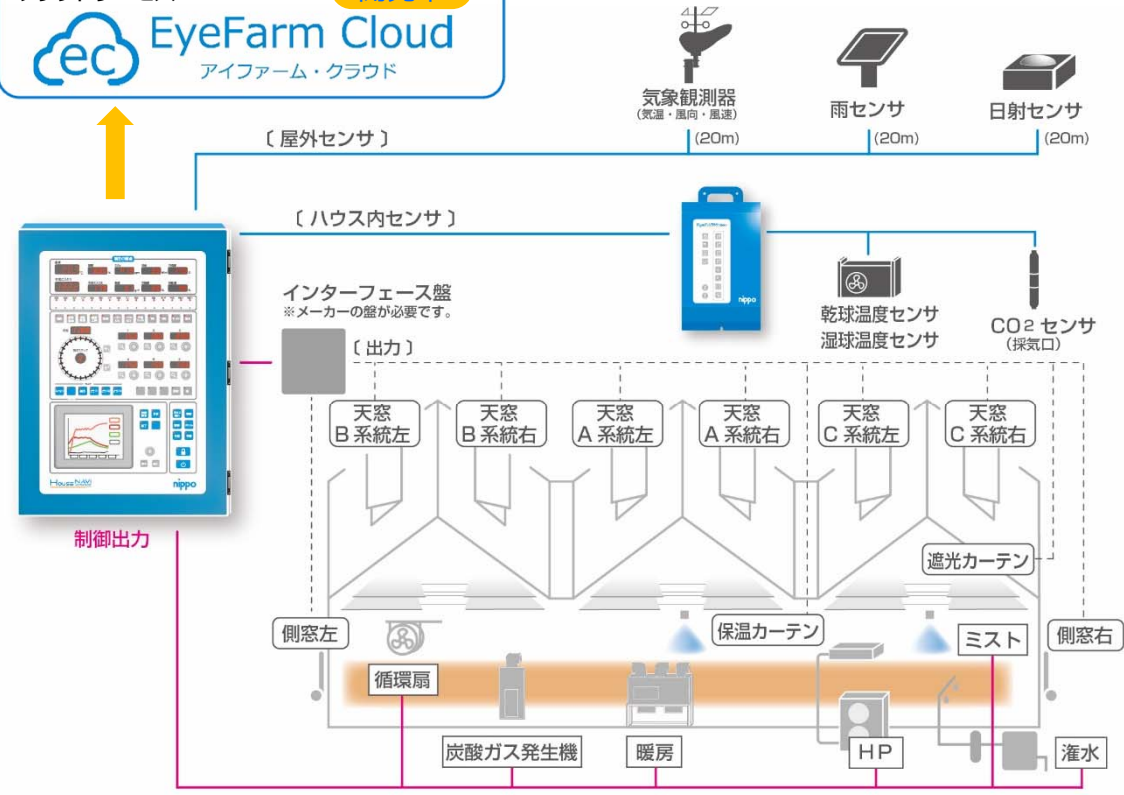

# システム例

クラウドサービス **開発中**  
**EyeFarm Cloud**  
 アイファーム・クラウド

## 測定項目・屋外

気温・湿度・風向・風速・降雨・日射

## 測定項目・ハウス

温度・湿度(飽差)・CO2濃度  
 土壌水分\*・内張り上温度\*・地温\*  
 (\*印はオプションセンサ)

## 制御できる機器

天窓・遮光カーテン・保温カーテン  
 側窓・暖房・ヒートポンプ・循環扇  
 炭酸ガス発生装置・ミスト(飽差)  
 換気扇・かん水・電照・除湿機  
 冷房・ダクトファンなど