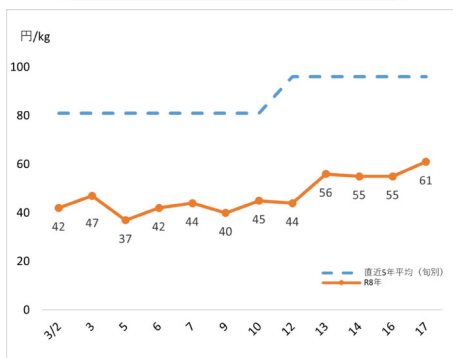

今週のお手頃野菜(令和8年3月19日更新)

今週は

はくさい

が大変お買い得となっております！

だいこん 、**ねぎ**

もお買い得となっております！

(単位：円/kg)

	先週の平均価格	3/17の価格	先週からの動き	平年比
だいこん	72	76	4	74%
にんじん	183	192	9	99%
はくさい	46	61	15	64%
キャベツ	85	99	14	93%
ほうれんそう	417	528	111	132%
ねぎ	373	342	▲ 31	83%
レタス	164	184	33	93%
きゅうり	396	392	▲ 13	111%
なす	513	467	▲ 37	109%
トマト(大玉)	433	445	11	107%
ピーマン	729	698	▲ 21	97%
ばれいしょ	294	278	▲ 24	134%
さといも	427	397	▲ 17	120%
たまねぎ	262	242	▲ 15	151%
ブロッコリー	264	458	115	140%

※1 東京都中央卸売市場における卸売価格

※2 平年比は、過去5か年の旬別価格平均との比率

はくさいの価格動向