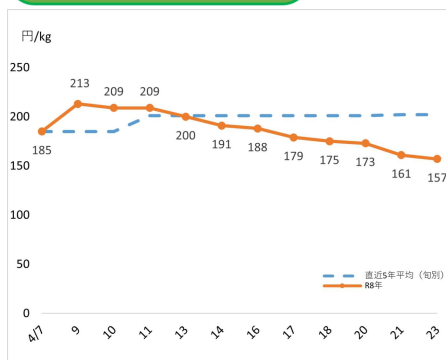

今週のお手頃野菜(令和8年4月24日更新)

今週は

にんじん 🥕、はくさい 🥬、ねぎ 🌿

が大変お買い得となっております！

(単位：円/kg)

	先週の平均価格	4/23価格	先週からの動き	平年比
だいこん	89	102	13 ↗	95%
にんじん	189	157	▲ 32 ↘	78%
はくさい	66	57	▲ 9 ↘	79%
キャベツ	115	108	▲ 7 ↘	102%
ほうれんそう	500	475	▲ 25 ↘	102%
ねぎ	309	325	16 ↗	74%
ブロッコリー	555	514	▲ 41 ↘	122%
レタス	171	194	23 ↗	109%
きゅうり	327	327	0	112%
なす	401	425	24 ↗	106%
トマト(大玉)	423	394	▲ 29 ↘	104%
ピーマン	579	591	12 ↗	100%
ばれいしょ	347	339	▲ 8 ↘	133%
さといも	357	364	7 ↗	115%
たまねぎ	201	188	▲ 13 ↘	124%

※1 東京都中央卸売市場における卸売価格

※2 平年比は、過去5か年の旬別価格平均との比率

にんじんの価格動向

ねぎの価格動向

「野菜を食べよう」プロジェクト
<https://www.maff.go.jp/j/seisan/ryutu/yasai/2ibent.html>

(独)農畜産業振興機構 おすすめ野菜レシピ集
https://www.alic.go.jp/y-kanri/yagyomu03_000001_00046.html (外部リンク)