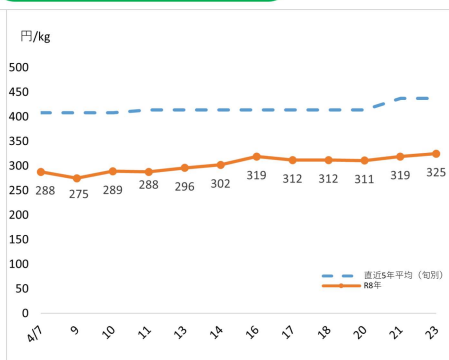

今週のお手頃野菜(令和8年4月24日更新)

今週は

にんじん 🥕、はくさい 🥬、ねぎ 🌿

が大変お買い得となっております！

(単位：円/kg)

	先週の平均価格	4/23価格	先週からの動き	平年比
だいこん	89	102	13 ↗	95%
にんじん	189	157	▲ 32 ↘	78%
はくさい	66	57	▲ 9 ↘	79%
キャベツ	115	108	▲ 7 ↘	102%
ほうれんそう	500	475	▲ 25 ↘	102%
ねぎ	309	325	16 ↗	74%
ブロッコリー	555	514	▲ 41 ↘	122%
レタス	171	194	23 ↗	109%
きゅうり	327	327	0	112%
なす	401	425	24 ↗	106%
トマト(大玉)	423	394	▲ 29 ↘	104%
ピーマン	579	591	12 ↗	100%
ばれいしょ	347	339	▲ 8 ↘	133%
さといも	357	364	7 ↗	115%
たまねぎ	201	188	▲ 13 ↘	124%

※1 東京都中央卸売市場における卸売価格

※2 平年比は、過去5か年の旬別価格平均との比率

にんじんの価格動向

ねぎの価格動向

「野菜を食べよう」プロジェクト
<https://www.maff.go.jp/j/seisan/ryutu/yasai/2ibent.html>

(独)農畜産業振興機構 おすすめ野菜レシピ集
https://www.alic.go.jp/y-kanri/yagyomu03_000001_00046.html (外部リンク)