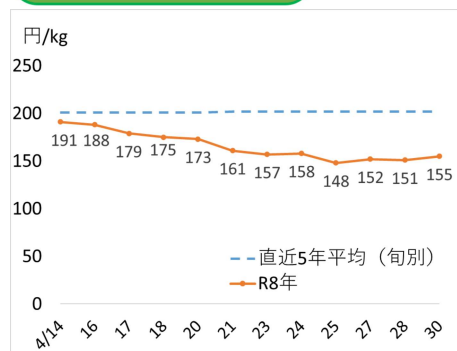

今週のお手頃野菜(令和8年5月1日更新)

今週は

にんじん

が大変お買い得となっております！

ねぎ

もお買い得となっております！

(単位：円/kg)

	先週の平均価格	4/30価格	先週からの動き	平年比
だいこん	106	123	17	115%
にんじん	161	155	▲6	77%
はくさい	66	73	7	101%
キャベツ	104	127	23	120%
ほうれんそう	472	470	▲2	101%
ねぎ	320	367	47	84%
ブロッコリー	521	424	▲97	100%
レタス	190	201	11	113%
きゅうり	329	362	33	124%
なす	423	500	77	125%
トマト(大玉)	401	397	▲4	104%
ピーマン	584	617	33	105%
ばれいしょ	347	344	▲3	135%
さといも	359	386	27	122%
たまねぎ	190	159	▲31	105%

※1 東京都中央卸売市場における卸売価格

※2 平年比は、過去5か年の旬別価格平均との比率

にんじんの価格動向

「野菜を食べよう」プロジェクト
<https://www.maff.go.jp/j/seisan/ryutu/yasai/2ibent.html>

(独)農畜産業振興機構 おすすめ野菜レシピ集
https://www.alic.go.jp/y-kanri/yagyomu03_000001_00046.html (外部リンク)