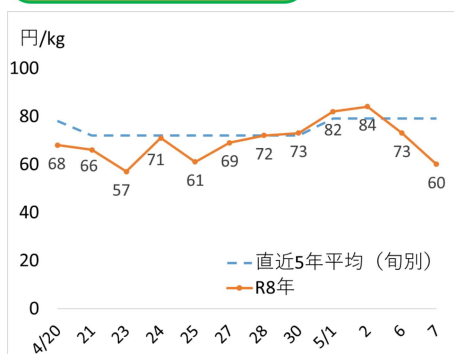

今週のお手頃野菜(令和8年5月8日更新)

今週は

はくさい

が大変お買い得となっております！

にんじん 、**キャベツ** 、

ほうれんそう 、**ねぎ**

もお買い得となっております！

(単位：円/kg)

	先週の平均価格	5/7価格	先週からの動き	平年比
だいこん	118	105	▲13 ↓	95%
にんじん	153	155	2 ↑	82%
はくさい	72	60	▲12 ↓	76%
キャベツ	118	96	▲22 ↓	90%
ほうれんそう	462	376	▲86 ↓	87%
ねぎ	347	395	48 ↑	82%
ブロッコリー	447	499	52 ↑	122%
レタス	202	196	▲6 ↓	123%
きゅうり	351	362	11 ↑	135%
なす	475	465	▲10 ↓	117%
トマト(大玉)	398	404	6 ↑	115%
ピーマン	608	606	▲2 ↓	113%
ばれいしょ	350	276	▲74 ↓	122%
さといも	377	423	46 ↑	114%
たまねぎ	177	155	▲22 ↓	109%

※1 東京都中央卸売市場における卸売価格

※2 平年比は、過去5か年の旬別価格平均との比率

はくさいの価格動向