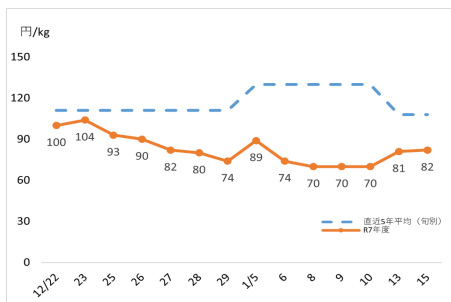

今週のお手頃野菜(令和8年1月16日更新)

今週は

だいこん、**はくさい**、**キャベツ**

が大変お買い得となっております！

ほうれんそう、**ねぎ**

もお買い得となっております。

(単位：円/kg)

	先週の平均価格	1/15価格	先週からの動き	平年比
だいこん	87	64	▲ 23 ↘	74%
にんじん	171	149	▲ 22 ↘	116%
はくさい	66	53	▲ 13 ↘	85%
キャベツ	77	82	5 ↗	76%
ほうれんそう	624	525	▲ 99 ↘	93%
ねぎ	565	360	▲ 205 ↘	97%
レタス	232	259	27 ↗	100%
きゅうり	493	495	2 ↗	118%
なす	510	495	▲ 15 ↘	106%
トマト(大玉)	542	452	▲ 90 ↘	127%
ピーマン	627	724	97 ↗	111%
ばれいしょ	290	302	12 ↗	165%
さといも	483	494	11 ↗	140%
たまねぎ	253	252	▲ 1 ↘	157%
ブロッコリー	406	510	104 ↗	121%

※1 東京都中央卸売市場における卸売価格

※2 平年比は、過去5か年の旬別価格平均との比率

キャベツの価格動向

「野菜を食べよう」プロジェクト
<https://www.maff.go.jp/j/seisan/ryutu/yasai/2ibent.html>

(独)農畜産業振興機構 おすすめ野菜レシピ集
https://www.alic.go.jp/y-kanri/yagyomu03_000001_00046.html (外部リンク)