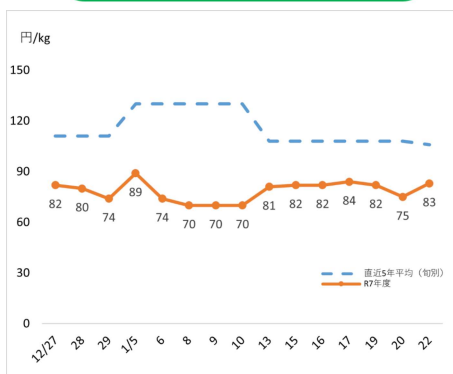

今週のお手頃野菜(令和8年1月23日更新)

今週は

だいこん、**キャベツ**

が大変お買い得となっております！

はくさい、**ねぎ**、**レタス**

もお買い得となっております。

(単位：円/kg)

	先週の平均価格	1/22価格	先週からの動き	平年比
だいこん	67	68	1↗	72%
にんじん	152	146	▲6↘	116%
はくさい	56	57	1↗	92%
キャベツ	79	83	4↗	78%
ほうれんそう	523	522	▲1↘	96%
ねぎ	386	336	▲50↘	95%
レタス	247	246	▲1↘	94%
きゅうり	493	493	0	99%
なす	496	481	▲15↘	93%
トマト(大玉)	465	421	▲44↘	115%
ピーマン	705	767	62↗	103%
ばれいしょ	294	310	16↗	157%
さといも	485	397	▲88↘	120%
たまねぎ	248	259	11↗	161%
ブロッコリー	499	458	▲41↘	108%

※1 東京都中央卸売市場における卸売価格

※2 平年比は、過去5か年の旬別価格平均との比率

キャベツの価格動向

だいこんの価格動向

「野菜を食べよう」プロジェクト
<https://www.maff.go.jp/j/seisan/ryutu/yasai/2ibent.html>

(独)農畜産業振興機構 おすすめ野菜レシピ集
https://www.alic.go.jp/y-kanri/yagyomu03_000001_00046.html (外部リンク)