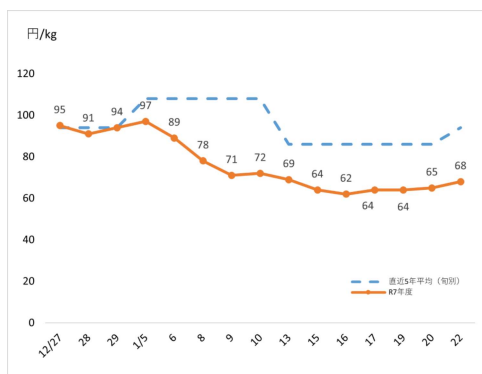

今週のお手頃野菜(令和8年1月23日更新)

今週は

だいこん、**キャベツ**

が大変お買い得となっております！

はくさい、**ねぎ**、**レタス**

もお買い得となっております。

(単位：円/kg)

	先週の平均価格	1/22価格	先週からの動き	平年比
だいこん	67	68	1↗	72%
にんじん	152	146	▲6↘	116%
はくさい	56	57	1↗	92%
キャベツ	79	83	4↗	78%
ほうれんそう	523	522	▲1↘	96%
ねぎ	386	336	▲50↘	95%
レタス	247	246	▲1↘	94%
きゅうり	493	493	0	99%
なす	496	481	▲15↘	93%
トマト(大玉)	465	421	▲44↘	115%
ピーマン	705	767	62↗	103%
ばれいしょ	294	310	16↗	157%
さといも	485	397	▲88↘	120%
たまねぎ	248	259	11↗	161%
ブロッコリー	499	458	▲41↘	108%

※1 東京都中央卸売市場における卸売価格

※2 平年比は、過去5か年の旬別価格平均との比率

キャベツの価格動向

だいこんの価格動向

「野菜を食べよう」プロジェクト
<https://www.maff.go.jp/j/seisan/ryutu/yasai/2ibent.html>

(独)農畜産業振興機構 おすすめ野菜レシピ集
https://www.alic.go.jp/y-kanri/yagyomu03_000001_00046.html (外部リンク)