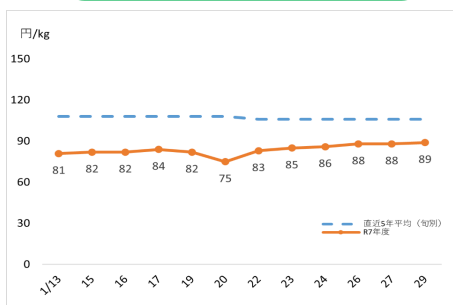

今週のお手頃野菜(令和8年1月30日更新)

今週は

だいこん、**キャベツ**、**なす**

が大変お買い得となっております！

はくさい、**ねぎ**、**レタス**

もお買い得となっております。

(単位：円/kg)

	先週の平均価格	1/29価格	先週からの動き	平年比
だいこん	67	72	5 ↗	77%
にんじん	145	136	▲9 ↘	108%
はくさい	54	57	3 ↗	92%
キャベツ	82	89	7 ↗	84%
ほうれんそう	520	531	11 ↗	97%
ねぎ	346	344	▲2 ↘	97%
レタス	248	251	3 ↗	96%
きゅうり	495	496	1 ↗	99%
なす	484	447	▲37 ↘	86%
トマト(大玉)	424	418	▲6 ↘	114%
ピーマン	753	798	45 ↗	107%
ばれいしょ	294	290	▲4 ↘	146%
さといも	411	427	16 ↗	129%
たまねぎ	253	252	▲1 ↘	157%
ブロッコリー	460	443	▲17 ↘	104%

※1 東京都中央卸売市場における卸売価格

※2 平年比は、過去5か年の旬別価格平均との比率

キャベツの価格動向

だいこんの価格動向