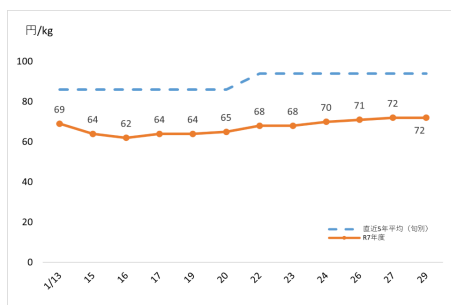

今週のお手頃野菜(令和8年1月30日更新)

今週は

だいこん、**キャベツ**、**なす**

が大変お買い得となっております！

はくさい、**ねぎ**、**レタス**

もお買い得となっております。

(単位：円/kg)

	先週の平均価格	1/29価格	先週からの動き	平年比
だいこん	67	72	5 ↗	77%
にんじん	145	136	▲9 ↘	108%
はくさい	54	57	3 ↗	92%
キャベツ	82	89	7 ↗	84%
ほうれんそう	520	531	11 ↗	97%
ねぎ	346	344	▲2 ↘	97%
レタス	248	251	3 ↗	96%
きゅうり	495	496	1 ↗	99%
なす	484	447	▲37 ↘	86%
トマト(大玉)	424	418	▲6 ↘	114%
ピーマン	753	798	45 ↗	107%
ばれいしょ	294	290	▲4 ↘	146%
さといも	411	427	16 ↗	129%
たまねぎ	253	252	▲1 ↘	157%
ブロッコリー	460	443	▲17 ↘	104%

※1 東京都中央卸売市場における卸売価格

※2 平年比は、過去5か年の旬別価格平均との比率

キャベツの価格動向

だいこんの価格動向