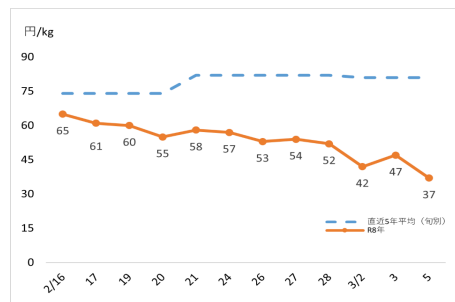

今週のお手頃野菜(令和8年3月6日更新)

今週は

はくさい

が大変お買い得となっております！

だいこん 、**キャベツ** 、**レタス** 、
ほうれんそう 、**ブロッコリー**

もお買い得となっております！

(単位：円/kg)

	先週の平均価格	3/5の価格	先週からの動き	平年比
だいこん	88	80	▲ 8 ↘	77%
にんじん	166	162	▲ 4 ↘	95%
はくさい	55	37	▲ 18 ↘	46%
キャベツ	99	91	▲ 8 ↘	83%
ほうれんそう	421	345	▲ 76 ↘	76%
ねぎ	468	430	▲ 38 ↘	95%
レタス	219	163	▲ 56 ↘	74%
きゅうり	398	394	▲ 4 ↘	100%
なす	484	525	41 ↗	119%
トマト(大玉)	445	417	▲ 28 ↘	101%
ピーマン	796	722	▲ 74 ↘	94%
ばれいしょ	321	312	▲ 9 ↘	152%
さといも	402	378	▲ 24 ↘	110%
たまねぎ	274	271	▲ 3 ↘	163%
ブロッコリー	291	266	▲ 25 ↘	71%

※1 東京都中央卸売市場における卸売価格

※2 平年比は、過去5か年の旬別価格平均との比率

はくさいの価格動向