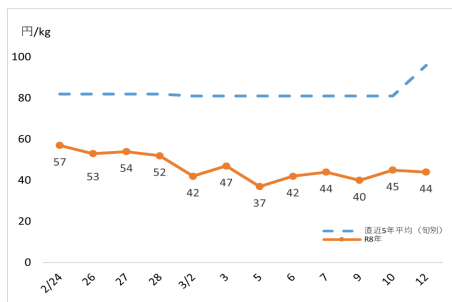

今週のお手頃野菜(令和8年3月13日更新)

今週は

はくさい

が大変お買い得となっております！

だいこん 、**キャベツ** 、

ねぎ 、**レタス**

もお買い得となっております！

(単位：円/kg)

	先週の平均価格	3/12の価格	先週からの動き	平年比
だいこん	79	69	▲ 10 ↘	67%
にんじん	173	185	12 ↗	96%
はくさい	43	44	1 ↗	46%
キャベツ	86	87	1 ↗	82%
ほうれんそう	343	461	118 ↗	115%
ねぎ	437	347	▲ 90 ↘	85%
レタス	164	155	▲ 9 ↘	78%
きゅうり	396	408	12 ↗	116%
なす	513	492	▲ 21 ↘	115%
トマト(大玉)	433	431	▲ 2 ↘	104%
ピーマン	729	724	▲ 5 ↘	101%
ばれいしょ	294	305	11 ↗	147%
さといも	427	362	▲ 65 ↘	110%
たまねぎ	262	247	▲ 15 ↘	154%
ブロッコリー	264	378	114 ↗	116%

※1 東京都中央卸売市場における卸売価格

※2 平年比は、過去5か年の旬別価格平均との比率

はくさいの価格動向