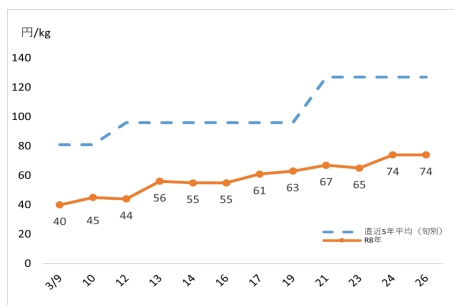

今週のお手頃野菜(令和8年3月27日更新)

今週は

はくさい、**ねぎ**

が大変お買い得となっております！

だいこん、**キャベツ**

もお買い得となっております！

(単位：円/kg)

	先週の平均価格	3/26の価格	先週からの動き	平年比
だいこん	78	91	13 ↗	87%
にんじん	194	211	17 ↗	111%
はくさい	61	74	13 ↗	58%
キャベツ	96	90	▲6 ↘	84%
ほうれんそう	512	440	▲72 ↘	100%
ねぎ	330	300	▲30 ↘	74%
レタス	178	199	21 ↗	98%
きゅうり	388	337	▲51 ↘	102%
なす	468	433	▲35 ↘	104%
トマト(大玉)	427	427	0	99%
ピーマン	692	663	▲29 ↘	103%
ばれいしょ	285	276	▲9 ↘	134%
さといも	395	335	▲60 ↘	106%
たまねぎ	242	217	▲25 ↘	137%
ブロッコリー	449	436	▲13 ↘	128%

※1 東京都中央卸売市場における卸売価格

※2 平年比は、過去5か年の旬別価格平均との比率

はくさいの価格動向

「野菜を食べよう」プロジェクト
<https://www.maff.go.jp/j/seisan/ryutu/yasai/2ibent.html>

(独)農畜産業振興機構 おすすめ野菜レシピ集
https://www.alic.go.jp/y-kanri/yagyomu03_000001_00046.html (外部リンク)