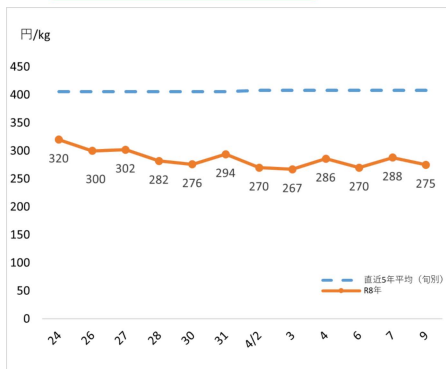

今週のお手頃野菜(令和8年4月10日更新)

今週は

ねぎ、**はくさい**

が大変お買い得となっております！

(単位：円/kg)

	先週の 平均価格	4/9価格	先週 からの動き	平年比
だいこん	90	84	▲ 6 ↓	91%
にんじん	209	213	4 ↑	115%
はくさい	76	68	▲ 8 ↓	70%
キャベツ	88	112	24 ↑	108%
ほうれんそう	429	465	36 ↑	103%
ねぎ	278	275	▲ 3 ↓	67%
ブロッコリー	427	492	65 ↑	119%
レタス	195	187	▲ 8 ↓	98%
きゅうり	328	323	▲ 5 ↓	99%
なす	395	390	▲ 5 ↓	94%
トマト(大玉)	438	434	▲ 4 ↓	104%
ピーマン	634	597	▲ 37 ↓	99%
ばれいしょ	281	313	32 ↑	133%
さといも	363	300	▲ 63 ↓	100%
たまねぎ	214	201	▲ 13 ↓	139%

※1 東京都中央卸売市場における卸売価格

※2 平年比は、過去5か年の旬別価格平均との比率

ねぎの価格動向

はくさいの価格動向

「野菜を食べよう」プロジェクト
<https://www.maff.go.jp/j/seisan/ryutu/yasai/2ibent.html>

(独)農畜産業振興機構 おすすめ野菜レシピ集
https://www.alic.go.jp/y-kanri/yagyomu03_000001_00046.html (外部リンク)