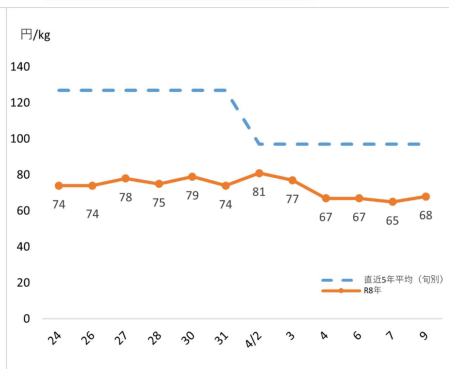

今週のお手頃野菜(令和8年4月10日更新)

今週は

ねぎ、**はくさい**

が大変お買い得となっております！

(単位：円/kg)

	先週の 平均価格	4/9価格	先週 からの動き	平年比
だいこん	90	84	▲ 6 ↓	91%
にんじん	209	213	4 ↑	115%
はくさい	76	68	▲ 8 ↓	70%
キャベツ	88	112	24 ↑	108%
ほうれんそう	429	465	36 ↑	103%
ねぎ	278	275	▲ 3 ↓	67%
ブロッコリー	427	492	65 ↑	119%
レタス	195	187	▲ 8 ↓	98%
きゅうり	328	323	▲ 5 ↓	99%
なす	395	390	▲ 5 ↓	94%
トマト(大玉)	438	434	▲ 4 ↓	104%
ピーマン	634	597	▲ 37 ↓	99%
ばれいしょ	281	313	32 ↑	133%
さといも	363	300	▲ 63 ↓	100%
たまねぎ	214	201	▲ 13 ↓	139%

※1 東京都中央卸売市場における卸売価格

※2 平年比は、過去5か年の旬別価格平均との比率

ねぎの価格動向

はくさいの価格動向