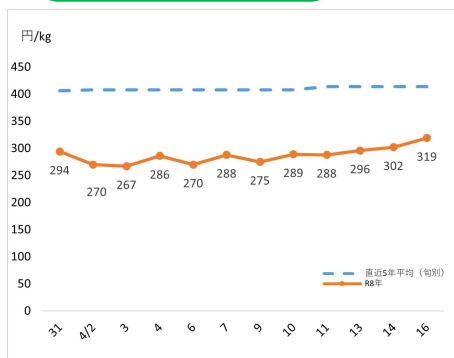

今週のお手頃野菜(令和8年4月17日更新)

今週は

ねぎ 🌿

が大変お買い得となっております！

だいこん 🥕、**はくさい** 🥬、**レタス** 🥬

もお買い得となっております！

(単位：円/kg)

	先週の平均価格	4/16価格	先週からの動き	平年比
だいこん	83	93	10 ↗	87%
にんじん	209	188	▲ 21 ↘	94%
はくさい	67	66	▲ 1 ↘	85%
キャベツ	114	113	▲ 1 ↘	97%
ほうれんそう	456	506	50 ↗	93%
ねぎ	281	319	38 ↗	77%
ブロッコリー	504	554	50 ↗	120%
レタス	188	172	▲ 16 ↘	84%
きゅうり	327	327	0	103%
なす	396	401	5 ↗	96%
トマト(大玉)	437	420	▲ 17 ↘	107%
ピーマン	597	582	▲ 15 ↘	97%
ばれいしょ	311	358	47 ↗	143%
さといも	344	316	▲ 28 ↘	104%
たまねぎ	203	201	▲ 2 ↘	152%

※1 東京都中央卸売市場における卸売価格

※2 平年比は、過去5か年の旬別価格平均との比率

ねぎの価格動向