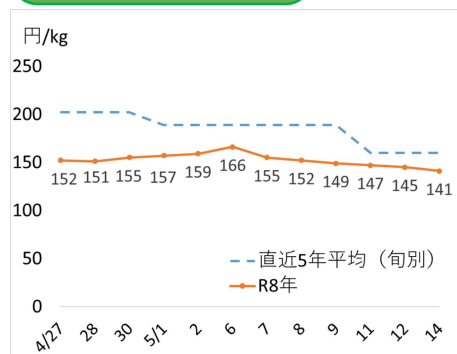

今週のお手頃野菜(令和8年5月15日更新)

今週は
にんじん 🥕、**さといも** 🍠、**たまねぎ** 🧄
 がお買い得となっております！

(単位：円/kg)

	先週の平均価格	5/14価格	先週からの動き	平年比
だいこん	112	106	▲ 6 ↘	98%
にんじん	158	141	▲ 17 ↘	88%
はくさい	70	71	1 ↗	92%
キャベツ	107	111	4 ↗	109%
ほうれんそう	420	460	40 ↗	99%
ねぎ	390	428	38 ↗	91%
ブロッコリー	473	638	165 ↗	151%
レタス	190	179	▲ 11 ↘	110%
きゅうり	362	311	▲ 51 ↘	119%
なす	481	442	▲ 39 ↘	111%
トマト(大玉)	389	393	4 ↗	114%
ピーマン	606	581	▲ 25 ↘	121%
ばれいしょ	291	212	▲ 79 ↘	96%
さといも	420	416	▲ 4 ↘	89%
たまねぎ	154	120	▲ 34 ↘	85%

※1 東京都中央卸売市場における卸売価格
 ※2 平年比は、過去5か年の旬別価格平均との比率

にんじんの価格動向

「野菜を食べよう」プロジェクト
<https://www.maff.go.jp/j/seisan/ryutu/yasai/2ibent.html>

(独)農畜産業振興機構 おすすめ野菜レシピ集
https://www.alic.go.jp/y-kanri/yagyomu03_000001_00046.html (外部リンク)