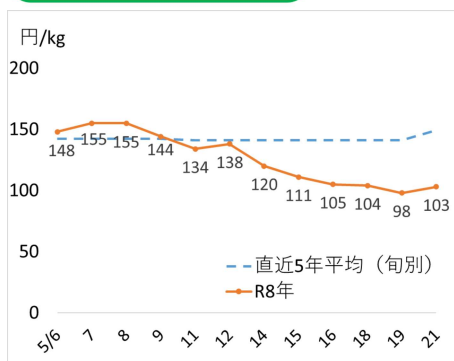

今週のお手頃野菜(令和8年5月22日更新)

今週は

ばれいしょ 🍠、**たまねぎ** 🍎

が大変お買い得となっております！

にんじん 🥕

もお買い得となっております！

(単位：円/kg)

	先週の 平均価格	5/21価格	先週 からの動き	平年比
だいこん	105	132	27 ↗	127%
にんじん	143	124	▲ 19 ↘	82%
はくさい	62	62	0	97%
キャベツ	110	119	9 ↗	135%
ほうれんそう	454	463	9 ↗	104%
ねぎ	425	466	41 ↗	103%
ブロッコリー	618	510	▲ 108 ↘	121%
レタス	184	180	▲ 4 ↘	113%
きゅうり	319	275	▲ 44 ↘	100%
なす	440	405	▲ 35 ↘	101%
トマト(大玉)	397	389	▲ 8 ↘	119%
ピーマン	579	562	▲ 17 ↘	120%
ばれいしょ	213	153	▲ 60 ↘	73%
さといも	409	555	146 ↗	113%
たまねぎ	122	103	▲ 19 ↘	69%

※1 東京都中央卸売市場における卸売価格

※2 平年比は、過去5か年の旬別価格平均との比率

たまねぎの価格動向