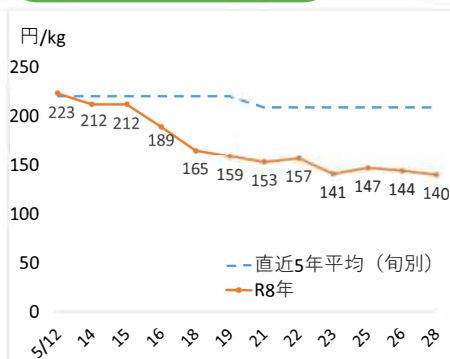

今週のお手頃野菜(令和8年5月29日更新)

今週は

ばれいしょ、**たまねぎ**

が大変お買い得となっております！

はくさい

もお買い得となっております！

(単位：円/kg)

	先週の平均価格	5/28価格	先週からの動き	平年比
だいこん	128	100	▲ 28 ↘	96%
にんじん	132	155	23 ↗	103%
はくさい	62	54	▲ 8 ↘	84%
キャベツ	118	82	▲ 36 ↘	93%
ほうれんそう	465	453	▲ 12 ↘	101%
ねぎ	452	470	18 ↗	104%
ブロッコリー	518	477	▲ 41 ↘	113%
レタス	176	157	▲ 19 ↘	99%
きゅうり	278	257	▲ 21 ↘	93%
なす	407	391	▲ 16 ↘	98%
トマト(大玉)	394	396	2 ↗	121%
ピーマン	557	554	▲ 3 ↘	118%
ばれいしょ	156	140	▲ 16 ↘	67%
さといも	491	584	93 ↗	118%
たまねぎ	98	95	▲ 3 ↘	64%

※1 東京都中央卸売市場における卸売価格

※2 平年比は、過去5か年の旬別価格平均との比率

ばれいしょの価格動向

たまねぎの価格動向

「野菜を食べよう」プロジェクト
<https://www.maff.go.jp/j/seisan/ryutu/yasai/2ibent.html>

(独)農畜産業振興機構 おすすめ野菜レシピ集
https://www.alic.go.jp/y-kanri/yagyomu03_000001_00046.html (外部リンク)