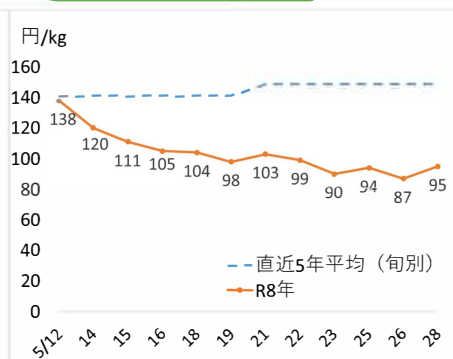

今週のお手頃野菜(令和8年5月29日更新)

今週は

ばれいしょ、**たまねぎ**

が大変お買い得となっております！

はくさい

もお買い得となっております！

(単位：円/kg)

	先週の平均価格	5/28価格	先週からの動き	平年比
だいこん	128	100	▲ 28 ↘	96%
にんじん	132	155	23 ↗	103%
はくさい	62	54	▲ 8 ↘	84%
キャベツ	118	82	▲ 36 ↘	93%
ほうれんそう	465	453	▲ 12 ↘	101%
ねぎ	452	470	18 ↗	104%
ブロッコリー	518	477	▲ 41 ↘	113%
レタス	176	157	▲ 19 ↘	99%
きゅうり	278	257	▲ 21 ↘	93%
なす	407	391	▲ 16 ↘	98%
トマト(大玉)	394	396	2 ↗	121%
ピーマン	557	554	▲ 3 ↘	118%
ばれいしょ	156	140	▲ 16 ↘	67%
さといも	491	584	93 ↗	118%
たまねぎ	98	95	▲ 3 ↘	64%

※1 東京都中央卸売市場における卸売価格

※2 平年比は、過去5か年の旬別価格平均との比率

ばれいしょの価格動向

たまねぎの価格動向

「野菜を食べよう」プロジェクト
<https://www.maff.go.jp/j/seisan/ryutu/yasai/2ibent.html>

(独)農畜産業振興機構 おすすめ野菜レシピ集
https://www.alic.go.jp/y-kanri/yagyomu03_000001_00046.html (外部リンク)