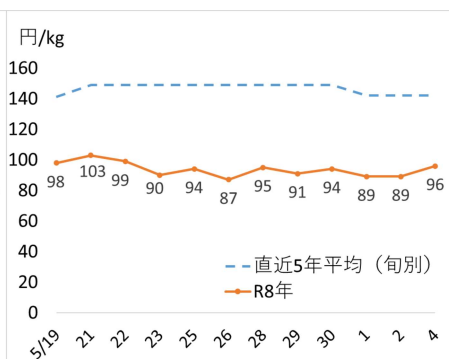

今週のお手頃野菜(令和8年6月5日更新)

今週は

ばれいしょ、**たまねぎ**

が大変お買い得となっております！

だいこん、**はくさい**

もお買い得となっております！

(単位：円/kg)

	先週の平均価格	6/4価格	先週からの動き	平年比
だいこん	101	93	▲ 8	89%
にんじん	154	166	12	103%
はくさい	56	61	5	88%
キャベツ	88	83	▲ 5	98%
ほうれんそう	451	479	28	105%
ねぎ	465	466	1	101%
ブロッコリー	482	530	48	113%
レタス	160	155	▲ 5	96%
きゅうり	259	254	▲ 5	95%
なす	388	393	5	98%
トマト(大玉)	399	402	3	127%
ピーマン	544	525	▲ 19	113%
ばれいしょ	142	145	3	72%
さといも	544	525	▲ 19	92%
たまねぎ	92	96	4	68%

※1 東京都中央卸売市場における卸売価格

※2 平年比は、過去5か年の旬別価格平均との比率

ばれいしょの価格動向

たまねぎの価格動向

「野菜を食べよう」プロジェクト

<https://www.maff.go.jp/j/seisan/ryutu/yasai/2ibent.html>

(独)農畜産業振興機構 おすすめ野菜レシピ集

[https://www.alic.go.jp/y-](https://www.alic.go.jp/y-kanri/yagyomu03_000001_00046.html)