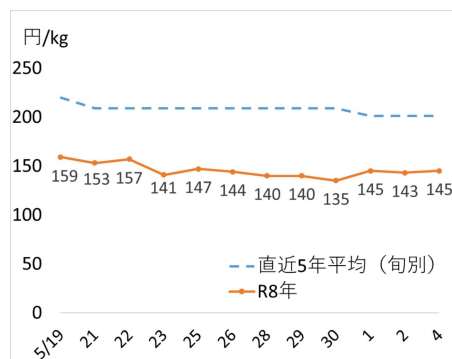

今週のお手頃野菜(令和8年6月5日更新)

今週は

ばれいしょ、**たまねぎ**

が大変お買い得となっております！

だいこん、**はくさい**

もお買い得となっております！

(単位：円/kg)

	先週の平均価格	6/4価格	先週からの動き	平年比
だいこん	101	93	▲ 8	89%
にんじん	154	166	12	103%
はくさい	56	61	5	88%
キャベツ	88	83	▲ 5	98%
ほうれんそう	451	479	28	105%
ねぎ	465	466	1	101%
ブロッコリー	482	530	48	113%
レタス	160	155	▲ 5	96%
きゅうり	259	254	▲ 5	95%
なす	388	393	5	98%
トマト(大玉)	399	402	3	127%
ピーマン	544	525	▲ 19	113%
ばれいしょ	142	145	3	72%
さといも	544	525	▲ 19	92%
たまねぎ	92	96	4	68%

※1 東京都中央卸売市場における卸売価格

※2 平年比は、過去5か年の旬別価格平均との比率

ばれいしょの価格動向

たまねぎの価格動向

「野菜を食べよう」プロジェクト

<https://www.maff.go.jp/j/seisan/ryutu/yasai/2ibent.html>

(独)農畜産業振興機構 おすすめ野菜レシピ集

[https://www.alic.go.jp/y-](https://www.alic.go.jp/y-kanri/yagyomu03_000001_00046.html)