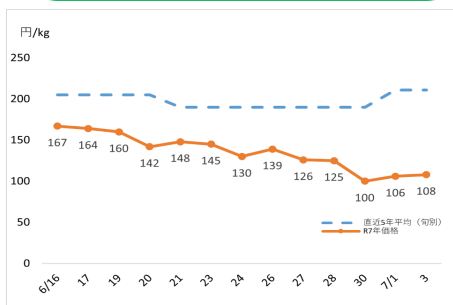

ばれいしょの価格動向