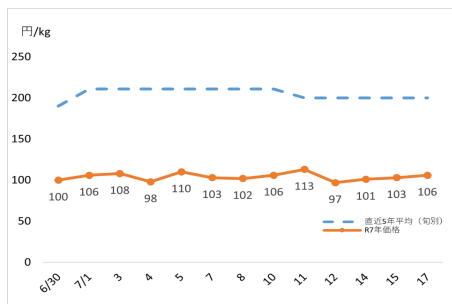

今週のお手頃野菜(令和7年7月18日更新)

今週は

ばれいしょ、たまねぎ

がお買い得となっております！

キャベツ、レタス、はくさいも平年並みの価格で推移しております。

(単位：円/kg)

	先週の平均価格	7/17価格	先週からの動き	平年比
だいこん	122	119	▲3 ↘	117%
にんじん	216	230	14 ↗	134%
はくさい	70	72	2 ↗	101%
キャベツ	80	82	2 ↗	100%
ほうれんそう	725	767	42 ↗	113%
ねぎ	453	520	67 ↗	111%
レタス	134	135	1 ↗	101%
きゅうり	358	360	2 ↗	113%
なす	410	397	▲13 ↘	111%
トマト(大玉)	407	439	32 ↗	124%
ピーマン	538	583	45 ↗	126%
ばれいしょ	105	106	1 ↗	53%
さといも	505	636	131 ↗	150%
たまねぎ	127	132	5 ↗	90%
ブロッコリー	388	509	121 ↗	135%

※1 東京都中央卸売市場における卸売価格

※2 平年比は、過去5か年の旬別価格平均との比率

ばれいしょの価格動向

「野菜を食べよう」プロジェクト

<https://www.maff.go.jp/j/seisan/ryutu/yasai/2ibent.html>

(独)農畜産業振興機構 おすすめ野菜レシピ集

[\[kanri/yagyomu03_000001_00046.html\]\(https://www.alic.go.jp/y-kanri/yagyomu03_000001_00046.html\) \(外部リンク\)](https://www.alic.go.jp/y-</p></div><div data-bbox=)