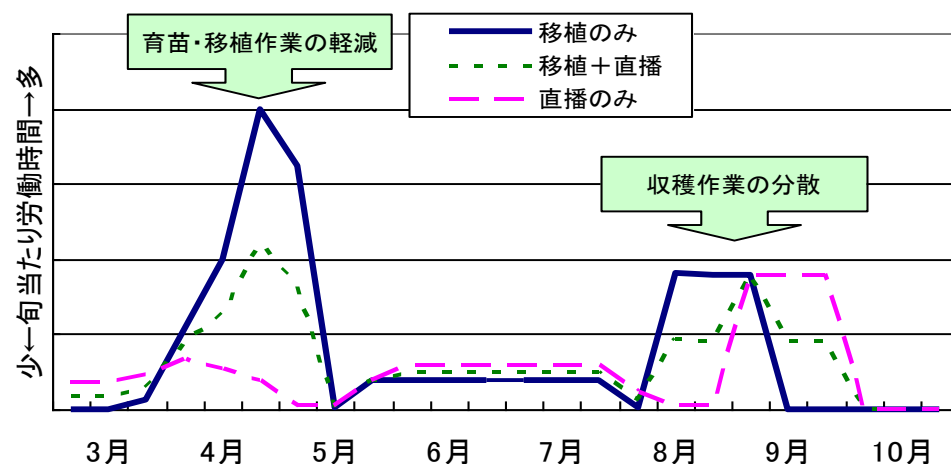

○ 直播栽培導入による労働時間の変化のイメージ