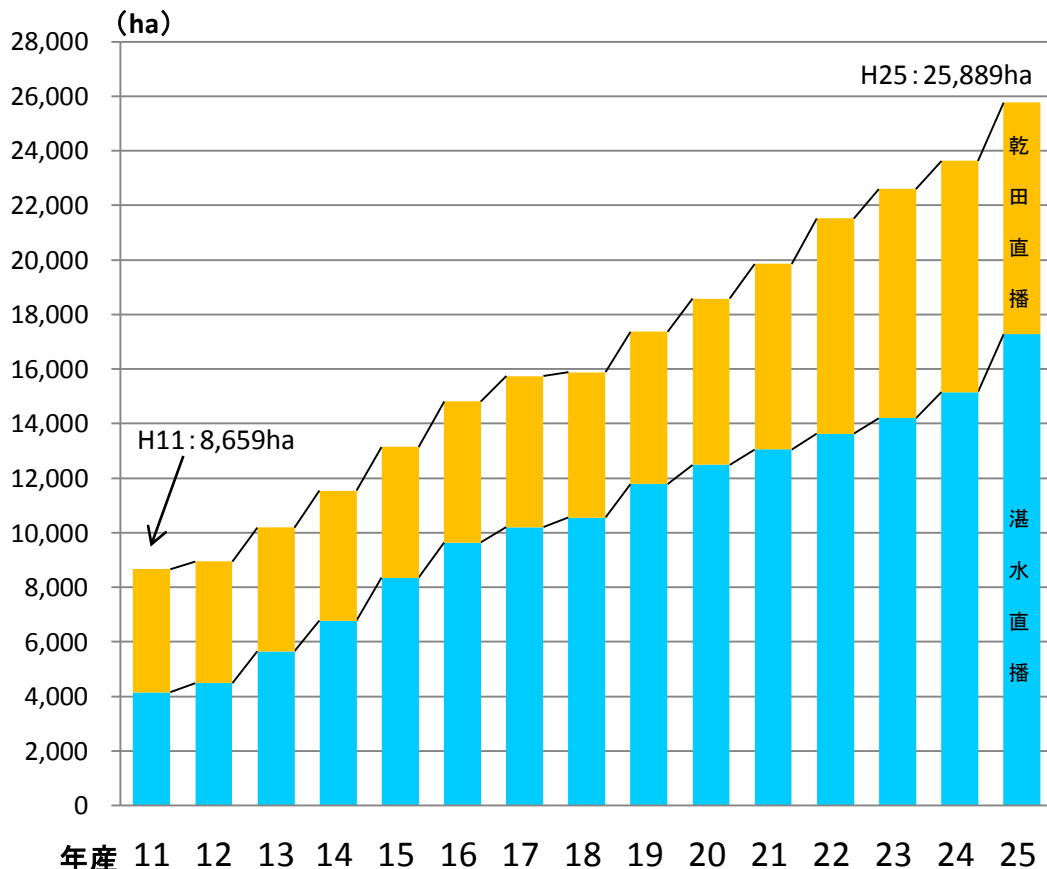

水稻の直播栽培について

- 水稻直播栽培は、種籾を水田に直接播種する技術であり、全国で約2.6万ヘクタール(25年度)の取組。
(全水稻作付面積約160万haの約1.6%)
- 春作業の省力化(育苗・移植作業不要)が図られるため、通常の移植栽培に比べて労働時間で約2割、10a当たり生産コストで約1割の削減効果。また、収穫期が1~2週間程度遅れることから、移植栽培と組み合わせることにより作業ピークを分散し、担い手1人当たりの経営面積の拡大に有効。
- 一方、出芽・苗立ちの不安定性等から、収量は移植栽培に比べて約1割低下。

○ 近年の水稻直播栽培面積の推移

資料:農林水産省調べ

○ 直播栽培と移植栽培の労働時間・コスト・単収比較

| | 直播栽培 | 移植栽培 | 比較 |
|-----------------|-----------------------------|------------------------------|-------------|
| 労働時間 | 13.8hr/10a | 18.4hr/10a | ▲25% |
| 生産コスト (費用合計) | 92,618円/10a 11,387円/60kg | 103,499円/10a 11,806円/60kg | ▲11% ▲4% |
| 単収 | 488kg/10a | 526kg/10a | ▲7% |