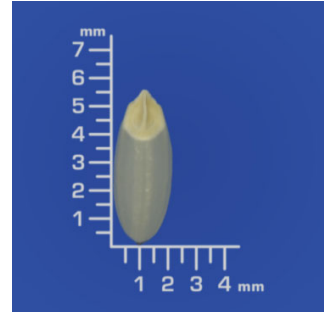

あさひの夢

来歴		(愛知70号×愛知56号)×愛知65号
育種		愛知農総試
特	粒形	中粒で、粒形は長め
	色沢	銀白色に近く光沢が良い
	皮の厚薄	
	縦溝の深淺	
	胚の大小及び胚の形	
性	千粒重(g)	22.4
	心白、腹白、乳白、背白、基部未熟の発現程度	
	その他	

【産地】

栃木

比較対象: コシヒカリ