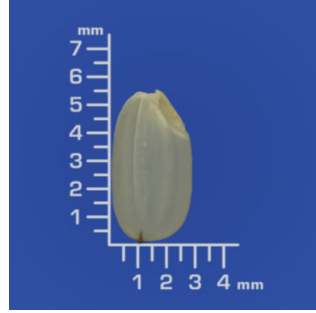

あさひの夢

来歴		(愛知70号×愛知56号)×愛知65号
育種		愛知農総試
特	粒形	中粒で、粒形は長め
	色沢	銀白色に近く光沢が良い
	皮の厚薄	
	縦溝の深淺	
	胚の大小及び胚の形	
性	千粒重(g)	22.4
	心白、腹白、乳白、背白、基部未熟の発現程度	
	その他	

【産地】

栃木

比較対象: コシヒカリ