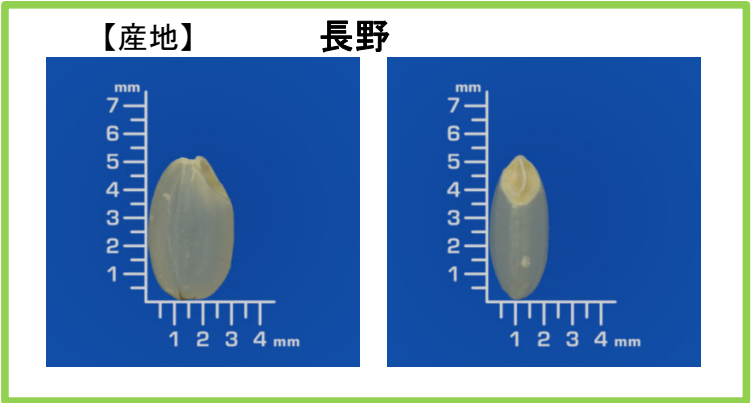

ゆめしなの

来歴		コシヒカリ×空育143号
育種		長野農事試
特	粒形	中粒
	色沢	淡い飴色
	皮の厚薄	薄い
	縦溝の深淺	浅い
	胚の大小及び胚の形	胚の大きさは中程度で、えぐれは浅い
性	千粒重(g)	22.0
	心白、腹白、乳白、背白、基部未熟の発現程度	
	その他	

比較対象:コシヒカリ