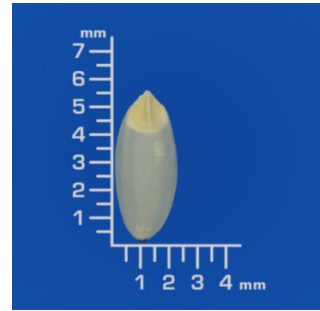

# あさひの夢

来歴	(愛知70号×愛知56具)×愛知65号	
育種	愛知農総試	
特	粒形	粒形は中粒でやや長い
	色沢	中飴色
	皮の厚薄	普通
	縦溝の深浅	中
	胚の大小及び胚の形	胚芽部のえぐれ浅い
	千粒重(g)	22.7
性	心白、腹白、乳白、背白、基部未熟の発現程度	ほとんどない
	その他	

【産地】

岐阜

比較対象:コシヒカリ