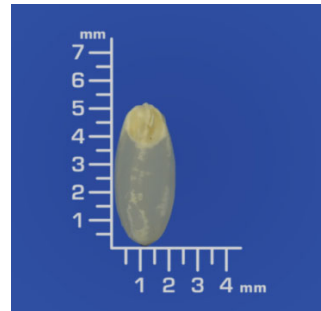

農林48号

来歴		農林8号×陸羽132号
育種		愛知県農業試験場
特	粒形	中粒で、粒形は丸みがかっていて、頂部はやや角張っている
	色沢	やや飴色
	皮の厚薄	皮は薄く、透明度が高い
	縦溝の深淺	浅い
性	胚の大小及び胚の形	胚部はやや大きめで厚く、えぐれはやや深い
	千粒重(g)	22.8
	心白、腹白、乳白、背白、基部未熟の発現程度	多い
	その他	

【産地】 山梨

比較対象: コシヒカリ