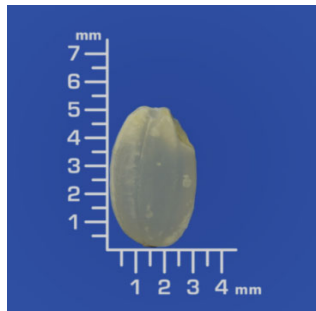

農林48号

来歴		農林8号×陸羽132号
育種		愛知県農業試験場
特	粒形	中粒で、粒形は丸みがかっていて、頂部はやや角張っている
	色沢	やや飴色
	皮の厚薄	皮は薄く、透明度が高い
	縦溝の深淺	浅い
性	胚の大小及び胚の形	胚部はやや大きめで厚く、えぐれはやや深い
	千粒重(g)	22.8
	心白、腹白、乳白、背白、基部未熟の発現程度	多い
	その他	

【産地】 山梨

比較対象: コシヒカリ