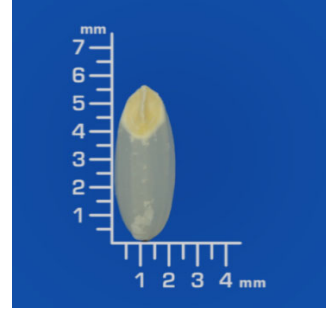

# みえのゆめ

来歴	祭り晴×越南148号	
育種	三重県農業技術センター	
特	粒形	やや大粒で基部が広く丸みを帯びていて、粒幅が狭いためやや細長い
	色沢	淡い飴色
	皮の厚薄	普通
	縦溝の深淺	浅く、あまり目立たない
	胚の大小及び胚の形	やや大きい
性	千粒重(g)	23.4
	心白、腹白、乳白、背白、基部未熟の発現程度	微(乳白・心白)
	その他	

【産地】

三重

比較対象:コシヒカリ