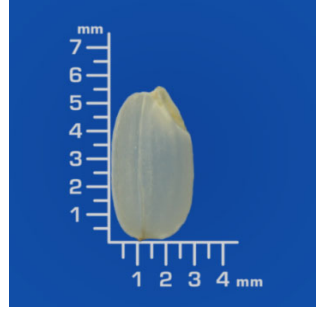

# みえのゆめ

来歴	祭り晴×越南148号	
育種	三重県農業技術センター	
特	粒形	やや大粒で基部が広く丸みを帯びていて、粒幅が狭いためやや細長い
	色沢	淡い飴色
	皮の厚薄	普通
	縦溝の深淺	浅く、あまり目立たない
	胚の大小及び胚の形	やや大きい
性	千粒重(g)	23.4
	心白、腹白、乳白、背白、基部未熟の発現程度	微(乳白・心白)
	その他	

【産地】

三重

比較対象:コシヒカリ