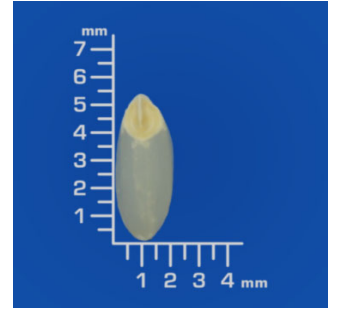

みえのえみ

来歴	山形41号×ひとめぼれ	
育種	三重県農業技術センター	
特	粒形	中粒で、粒形はやや長い
	色沢	中飴色
	皮の厚薄	普通
	縦溝の深淺	浅い
	胚の大小及び胚の形	胚の大きさは中程度
性	千粒重(g)	21.4
	心白、腹白、乳白、背白、基部未熟の発現程度	微(乳白・心白)
	その他	

【産地】 三重

比較対象: コシヒカリ