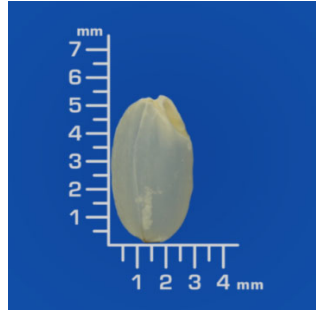

みえのえみ

来歴	山形41号×ひとめぼれ	
育種	三重県農業技術センター	
特	粒形	中粒で、粒形はやや長い
	色沢	中飴色
	皮の厚薄	普通
	縦溝の深淺	浅い
	胚の大小及び胚の形	胚の大きさは中程度
性	千粒重(g)	21.4
	心白、腹白、乳白、背白、基部未熟の発現程度	微(乳白・心白)
	その他	

【産地】 三重

比較対象: コシヒカリ