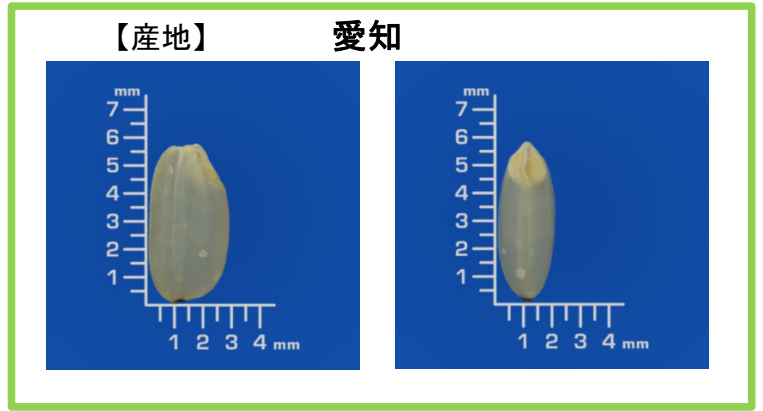

みねはるか

来歴	中部100号×F7 (チヨニシキ×雲1425)	
育種	愛知農総試	
特	粒形	中粒で祭り晴より長形、背部はやや直線的で幅はなく細身
	色沢	淡い飴色
	皮の厚薄	普通
	縦溝の深淺	浅い
	胚の大小及び胚の形	胚の大きさは中程度
性	千粒重(g)	22.9
	心白、腹白、乳白、背白、基部未熟の発現程度	ほとんどない
	その他	奇形粒の発生が見られる傾向

比較対象: コシヒカリ