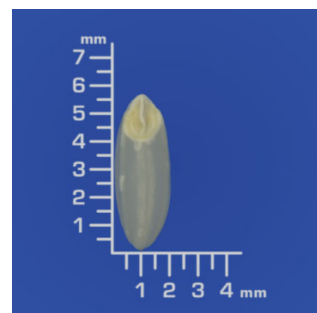

ゆめまつり

来歴		あさひの夢×大地の風
育種		愛知農総試
特	粒形	中粒で、粒形は長方形。粒幅はやや狭い
	色沢	浅い飴色で光沢が良い
	皮の厚薄	皮は薄く、透明度が高い
	縦溝の深淺	浅い。
性	胚の大小及び胚の形	胚の大きさは中程度で、えぐれは深い
	千粒重(g)	21.9
	心白、腹白、乳白、背白、基部未熟の発現程度	少ない
	その他	

【産地】

群馬

比較対象:コシヒカリ