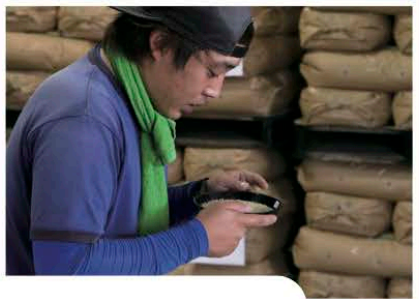

# スマホ写真ひとつで お米の等級判定

ユーザーが「らису」内のカメラで撮影した米粒画像を、農林水産省が定める玄米の検査規格を参考にした独自のAIシステムで自動解析し玄米等級の目安を判定・表示する、業界初の米粒簡易等級判定アプリです。

農作物検査の等級が自分の予想と外れた時、持ち帰って再選別して再度検査を受けるのは面倒...

自分で等級を調べるには、穀粒判別機能付きの高価な計測器を買わないといけない...