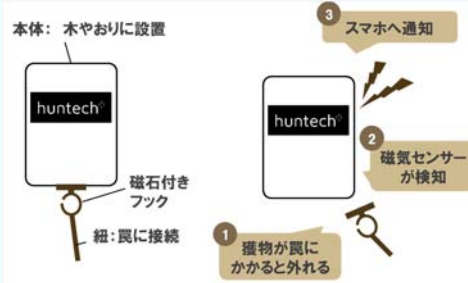

- 罾の遠隔監視により、設置・回収の分担や必要なタイミングでの現地確認など、**見回り負担を軽減!**
- 基地局設置工事など一切不要。**初期費用3万円台から利用開始可能!**
- 罾の状況に加え、捕獲活動をWeb上に記録。記録データを利用し**トレーサビリティ**の他、**帳票を自動作成!**

企業概要

株式会社huntech(ハンテック)
 2017年9月26日設立
 東京都目黒区目黒本町5-7-11
 三幸ビル401
 050-5218-9424
 ※お問合せはメールにてお願いいたします。
info@huntech.jp
 鳥獣捕獲・ジビエリ活用関連機器・サービスの企画・開発・販売。
 スマートトラップの他、捕獲・加工情報PF「ジビエクラウド」を手掛ける

くくりわな取付例 ハコわな取付例

機器情報

【目的】

捕獲作業の省力化 捕獲実績管理・事務作業の効率化

作動検知・通知の仕組み

罾の状況監視画面

帳票作成・トレーサビリティ連携
 ※本機能はオプションとなります

捕獲活動実績記録画面

対象獣種・捕獲方法) 獣種や罾の種別(くくりorはこ)による制約は特になし。
 銃を用いた捕獲活動の実績も記録可能

活用技術

検知方式: 磁気センサー
 通信方式: 3G通信
 位置情報: GPS搭載

電源: 乾電池4本(別売)
 ※アルカリ乾電池(単3)使用時最長6か月
 他: PC/スマホ問わず利用可、防水、
 通知メール送付先の制限無し

導入実績

300台超の利用実績

※20年6月末時点、累計契約台数

【導入先】

都道府県)
 兵庫県、岐阜県、群馬県等
 市町村)
 新潟県出雲崎町、長野県伊那市、兵庫県洲本市、兵庫県南あわじ市等
 他)
 民間事業者、NPO、個人等多数

【お客様の声】

~(ハコ・くくり問わず)多様なワナに利用でき、構造がシンプルで価格も安い
 ~事前に捕獲がわかるため、とめさし道具の準備など効率があがる
 ~見回りに関する労務を軽減できる
 ~登録者間で情報共有が可能

イニシャルコスト、ランニングコスト