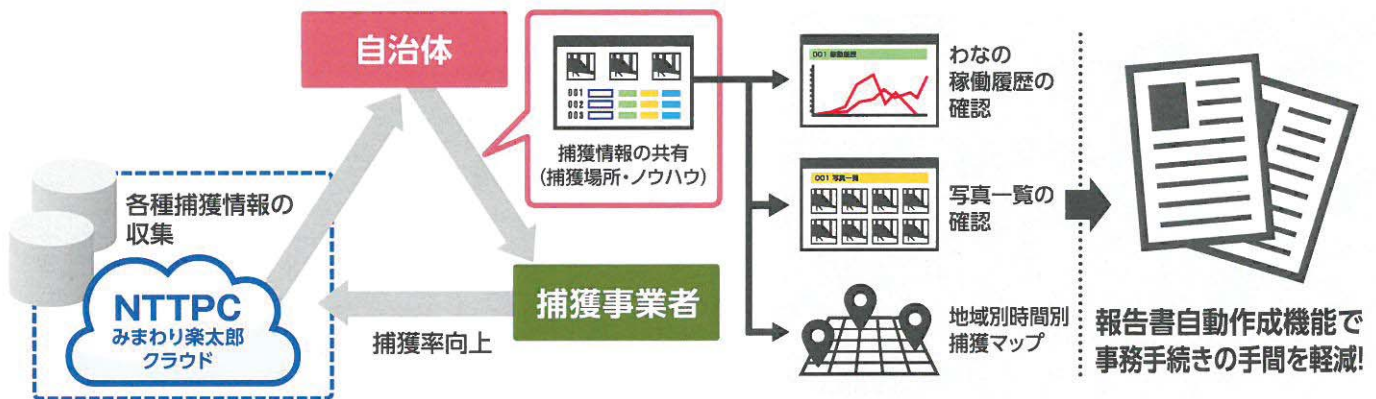

親機

子機

設置時に子機の電波確認モードで切替え可能
設置およびLPWA電波の確認が簡単

非常にシンプルな構造で、防水設計を施している
ため、雨天でも稼働が可能

親機・子機共に乾電池で稼働、電池の交換対応も
容易(親機はAC電源対応可)

特長

2

LPWA版はデフォルトでカメラ画像転送機能付き!!

「毎日のみまわり」が、「わなが作動したら(メールが届いたら)画像を確認してみまわる」に代わります。

わなの状況を写真でお知らせ!

子機1台に5つまで
メールアドレスを設定できます!

特長

3

捕獲実績の見える化と報告書自動作成機能を追加!!

捕獲した情報(位置・獲物画像・時間・餌付け状況などのノウハウ)をWEB上で一元管理し、過去データを分析することで、
地形的傾向・害獣の活動状況などを把握できます。

■お問い合わせ