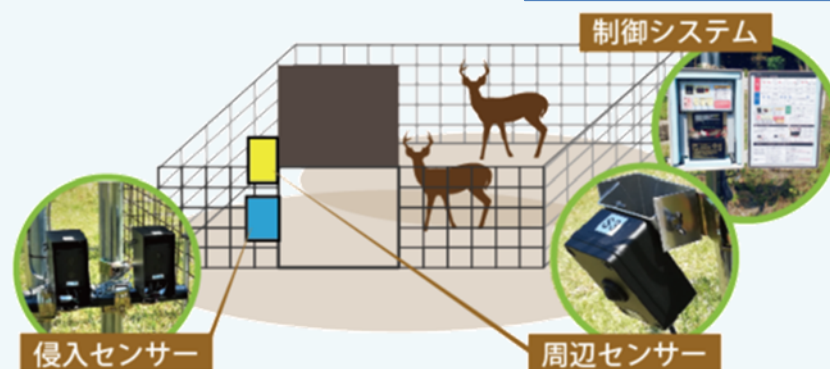

#### ◇目的頭数以上で自動捕獲

侵入センサーで獣が侵入したことを確認後、周辺センサーで檻外に獣が残っていないか確認し、ゲートを閉鎖。

### 使用目的

効率的・効果的な捕獲  
(囲いわな)

### 対象獣種

イノシシ・シカ・サル

侵入センサーにより、群れと判断しても周辺センサーが反応していればゲートを閉鎖しない。

動物に檻の危険性を学習されることが少ない!  
→ 捕獲効率向上!!