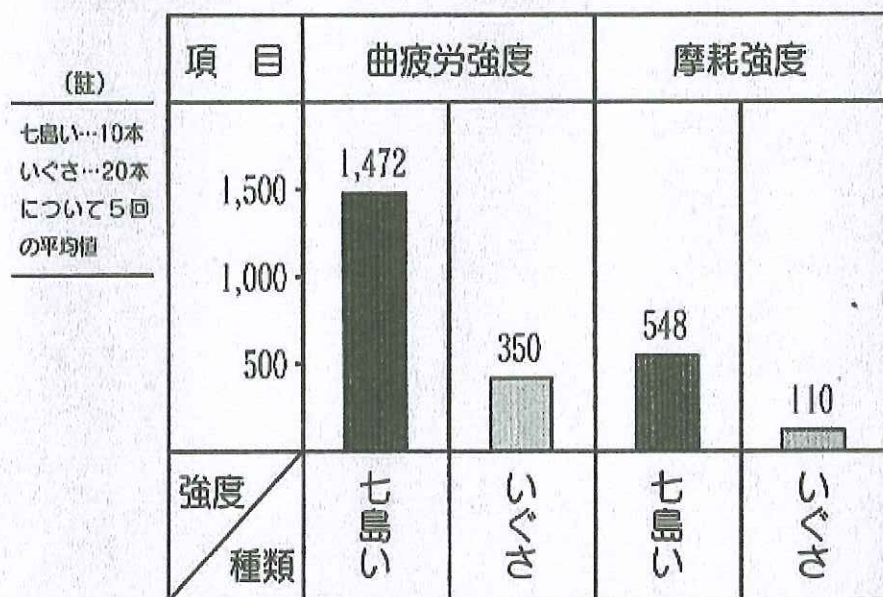

## ◆耐久力にすぐれていること

七島い（青表）は、いぐさ（丸い）に比較して強靱性に富み試験の結果では、いぐさに比較して優に5～6倍の強さを持っていることが実証されております。

(大分県工業試験場)

大分工業試験場