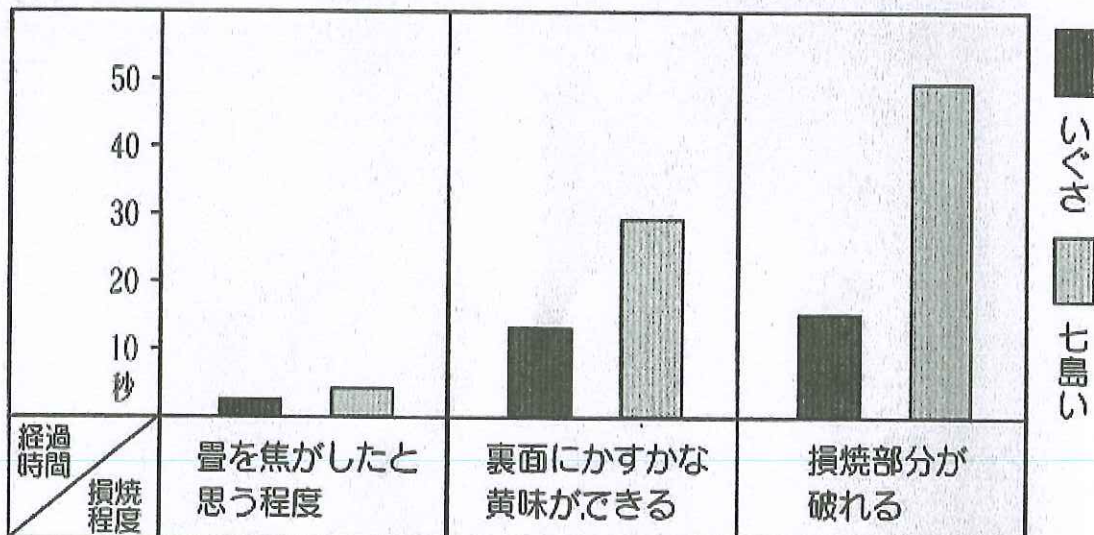

## ◆火気に強いこと

美しい畳も“たばこ”の火などで焦がしてしまえば台無しです。この点「青表」はいぐさに比較して2倍以上の耐焦性のあることが、わかっております。

大分県農業技術センター

大分県農業技術センター