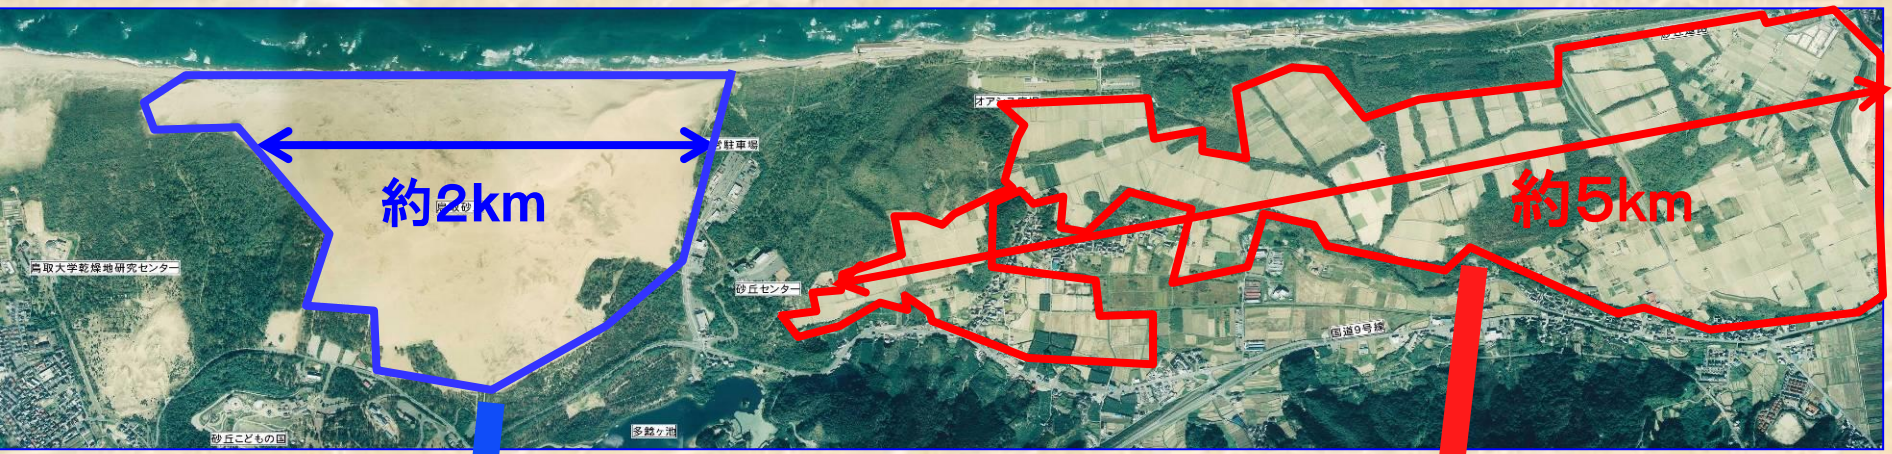

【「砂丘らっきょう」の概要：鳥取砂丘の中の「らっきょう畑」】

観光地区
約130ha

らっきょう畑
約120ha