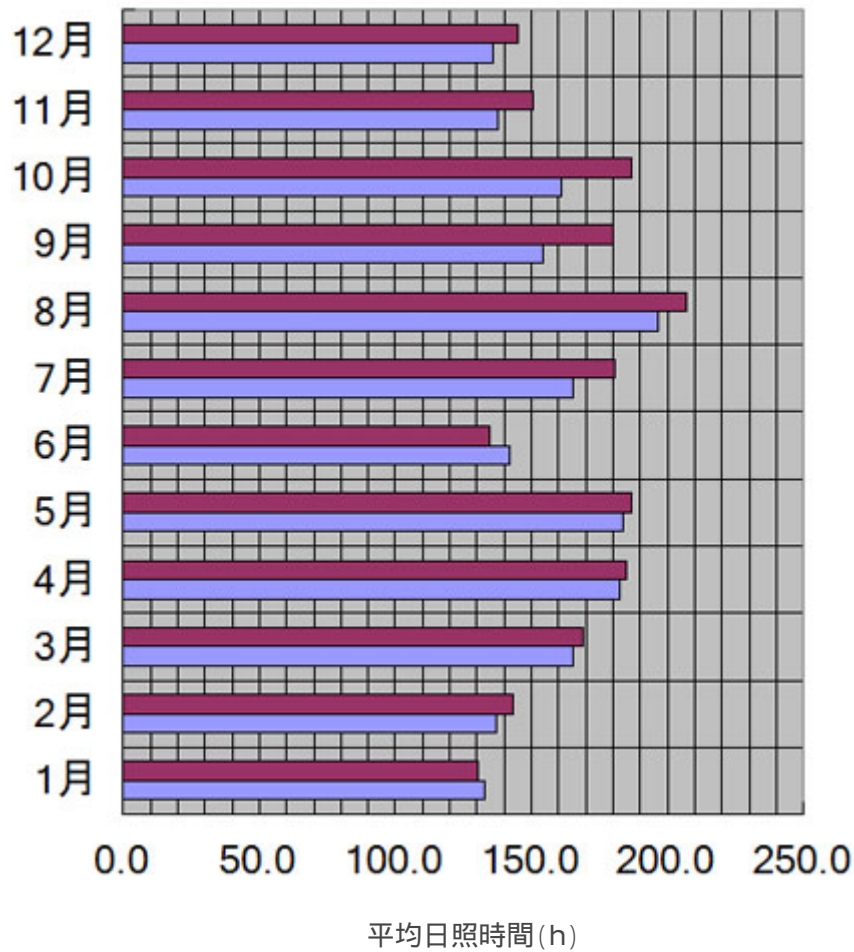

## 熊本の日照時間(気象庁データより集計)

年の月別の日照量(時間)の平均値

■熊本県の平均日照量(時間)

■全国平均

月ごとの平均日照時間(h)	
12月	144.9
11月	150.3
10月	186.8
9月	180.3
8月	206.8
7月	180.9
6月	134.9
5月	186.5
4月	185.0
3月	169.3
2月	143.1
1月	130.2