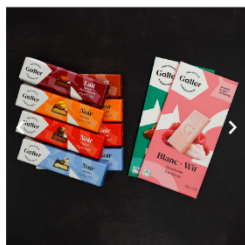

【送料無料】バー&タブレットお試しバラエティパック10個入