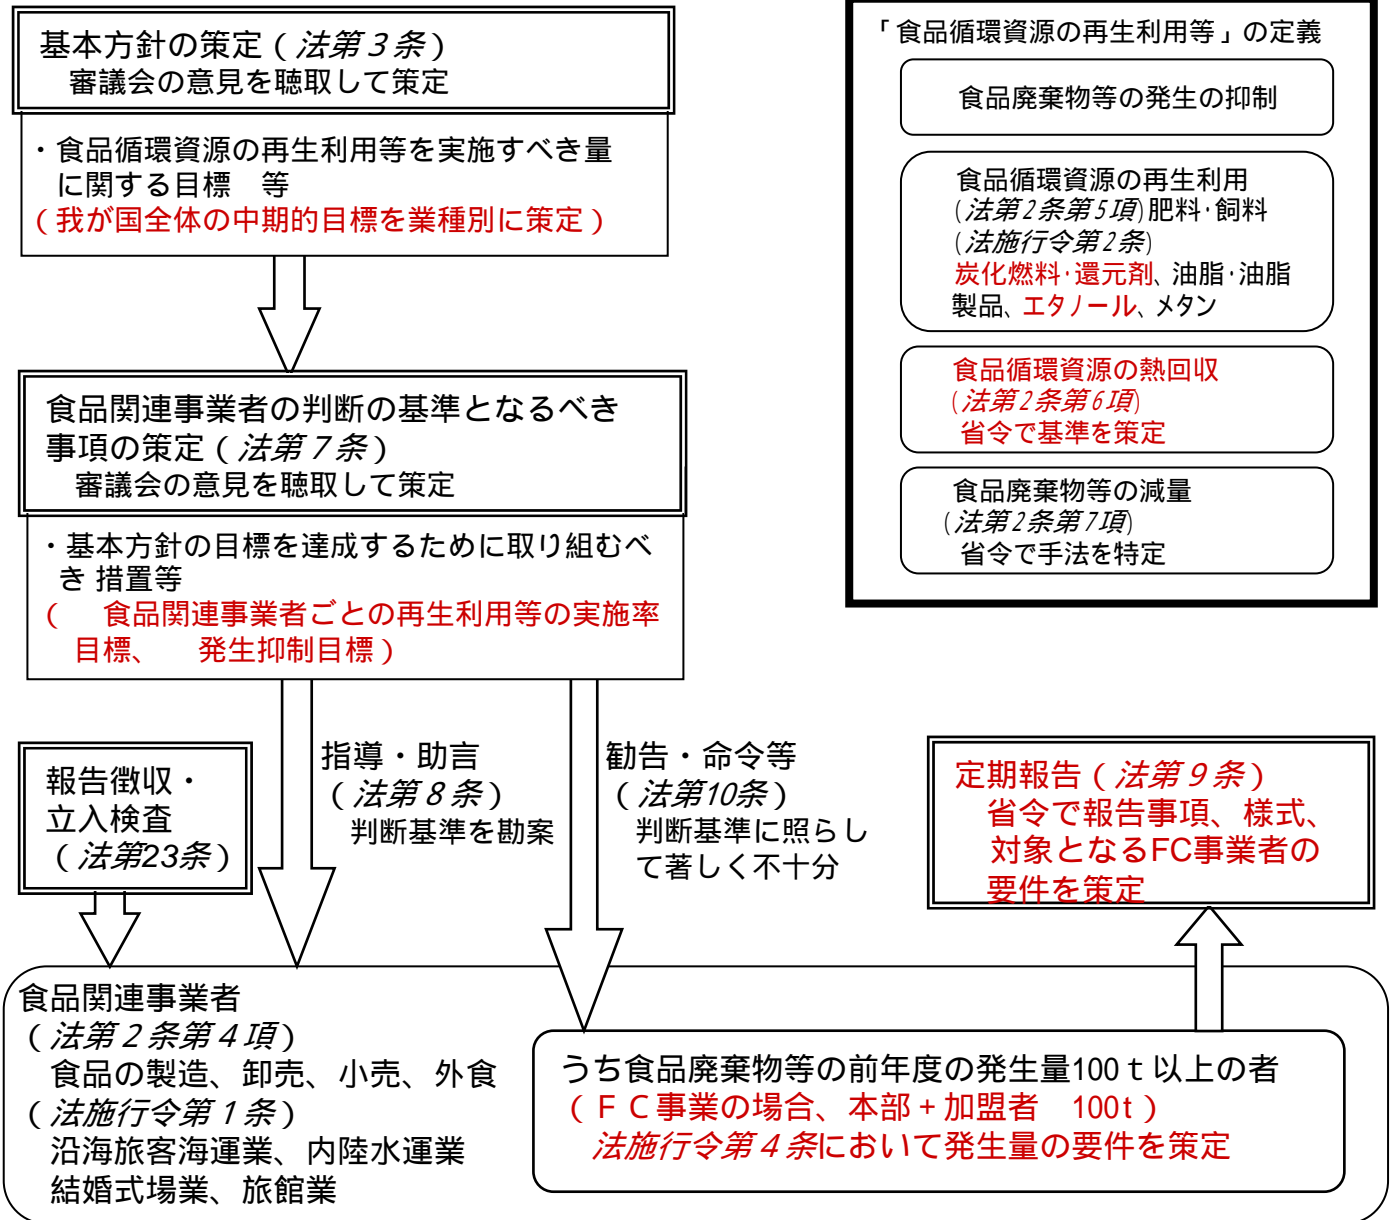

食品リサイクル法制度の仕組み

< 取組担保措置 >

< 取組円滑化措置 >