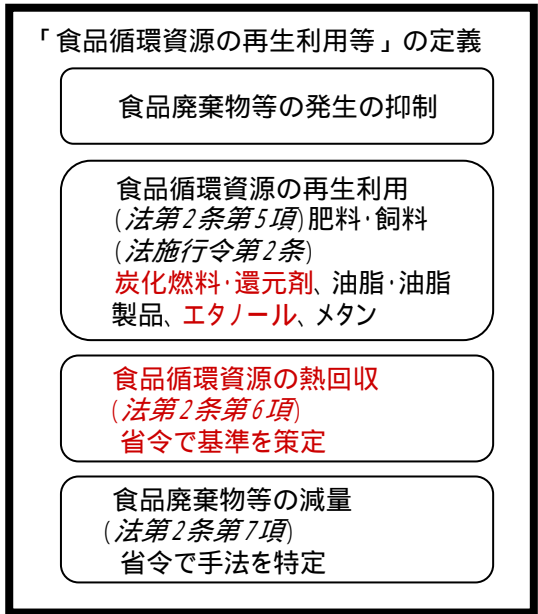

食品リサイクル法制度の仕組み

< 取組担保措置 >

< 取組円滑化措置 >