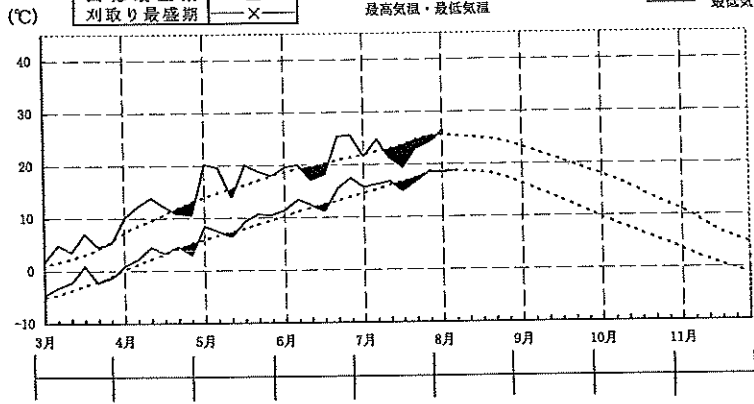

平成21年 半旬別対平年差気象グラフ  
(3月第1半旬～8月第1半旬)

- 最 高 気 温
- 最 低 気 温
- 気 温 日 較 差
- 日 照 時 間 量
- 降 水 量

(札幌)

凡 例	
田植え最盛期	○
出穂最盛期	△
刈取り最盛期	×

最高気温・最低気温

— 最高気温 当年値  
 — 最高気温 平年値  
 — 最低気温 当年値  
 — 最低気温 平年値

気温日較差

日較差 平年値

(h)

日照時間

日照時間 平年値

(mm)

降水量

降水量 平年値

(旭川)

— 最高気温 当年値  
 — 最高気温 平年値  
 — 最低気温 当年値  
 — 最低気温 平年値

最高気温・最低気温

気温日較差

日較差 平年値

(h)

日照時間

日照時間 平年値

(mm)

降水量