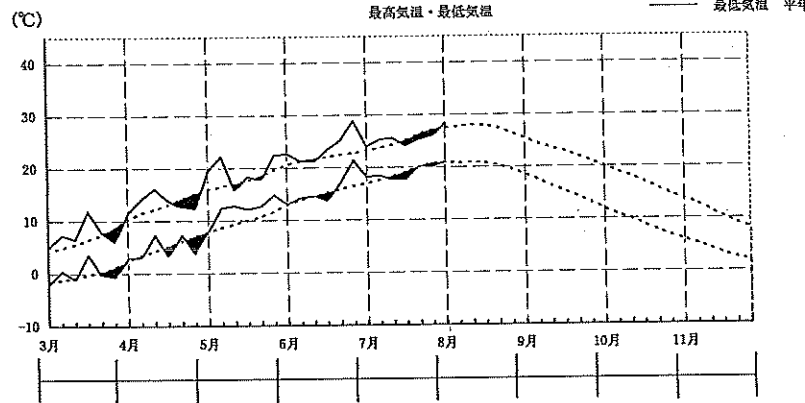

最高気温・最低気温

気温日較差

日較差 平年値

(h)

日照時間

日照時間 平年値

(mm)

降水量

—— 最高気温 当年値  
 —— 最高気温 平年値  
 —— 最低気温 当年値  
 —— 最低気温 平年値

(盛岡)

—— 最高気温 当年値  
 —— 最高気温 平年値  
 —— 最低気温 当年値  
 —— 最低気温 平年値

(宮古)

(仙台)

(石巻)

(山形)

(酒田)