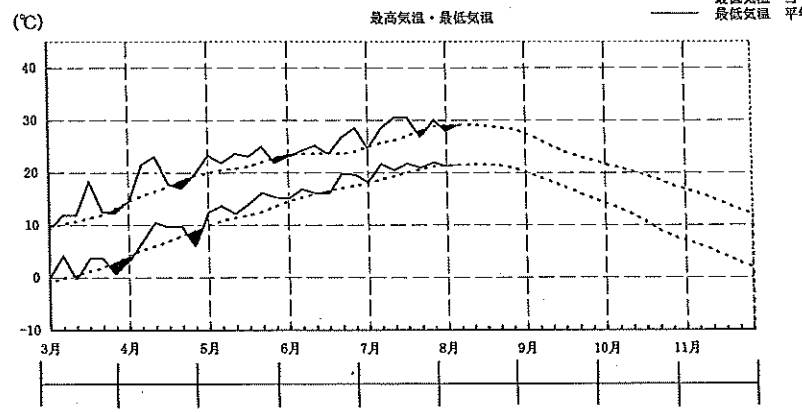

—— 最高気温 当年値  
 —— 最高気温 平年値  
 —— 最低気温 当年値  
 —— 最低気温 平年値

(盛岡)

—— 最高気温 当年値  
 —— 最高気温 平年値  
 —— 最低気温 当年値  
 —— 最低気温 平年値

(宮古)

(仙台)

(石巻)

(山形)

(酒田)

(福島)

(水戸)

—— 最高气温 当年值  
 —— 最高气温 平年値  
 —— 最低气温 当年值  
 —— 最低气温 平年値

(宇都宮)

—— 最高气温 当年値  
 —— 最高气温 平年値  
 —— 最低气温 当年値  
 —— 最低气温 平年値

(前橋)

(熊谷)

(東京)