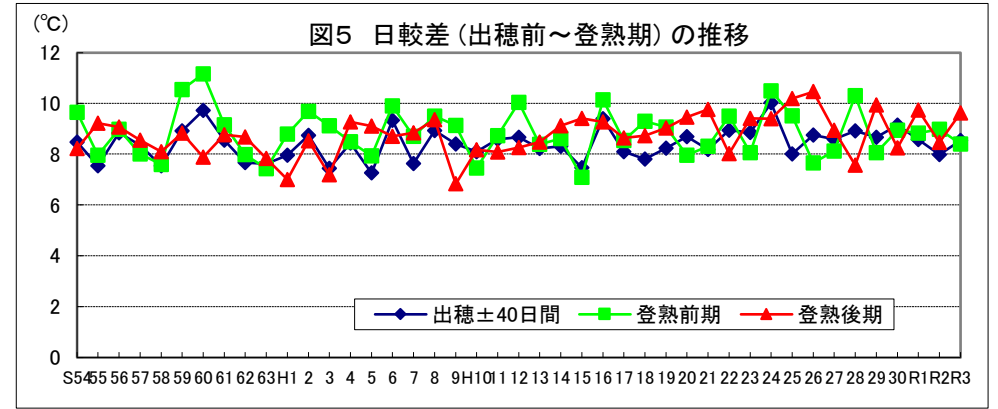

令和4年産水稻の10a当たり平年収量に係る 生産事情のグラフ

令和4年3月16日

農林水産省

北海道

資料：『作物統計』（以下同じ。）

注：気象庁の公表データを基に作成した。（以下同じ。）

資料：『作物統計』（以下同じ。）

注：気象庁の公表データを基に作成した。（以下同じ。）

資料：『作物統計』（以下同じ。）

注1：作付面積割合は関係機関等の情報から推計した。（以下同じ。）

注2：*印はもち米である。（以下同じ。）

青森

岩手

宮 城

秋田

山形