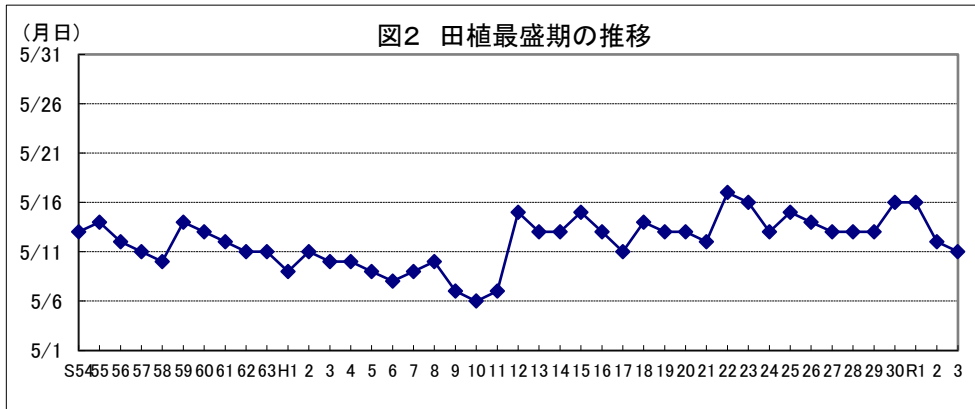

和歌山

鳥取

島根

岡山

広島

山口

徳島

注: 昭和62年以前は早期、普通期の区分無し。