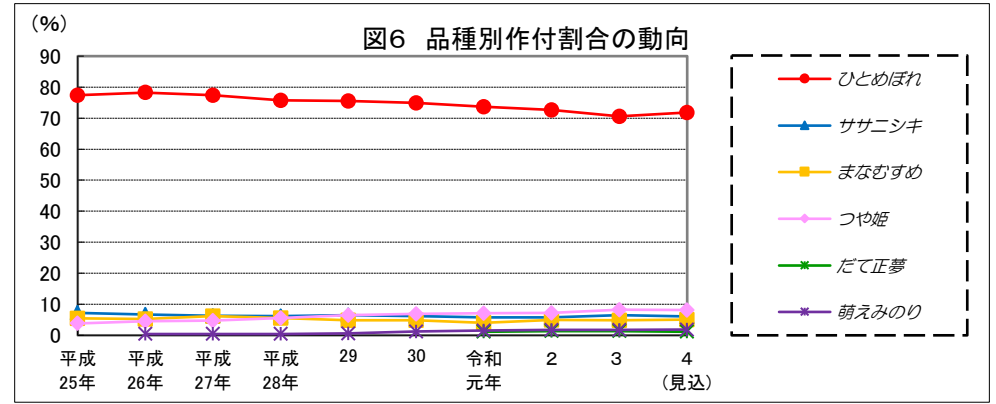

令和4年産水稻の10a当たり平年収量に係る 生産事情のグラフ

令和4年3月16日

農林水産省

北海道

資料：『作物統計』（以下同じ。）

注：気象庁の公表データを基に作成した。（以下同じ。）

資料：『作物統計』（以下同じ。）

注：気象庁の公表データを基に作成した。（以下同じ。）

資料：『作物統計』（以下同じ。）

注1：作付面積割合は関係機関等の情報から推計した。（以下同じ。）

注2：*印はもち米である。（以下同じ。）

青森

岩手

宮 城

秋田

山形