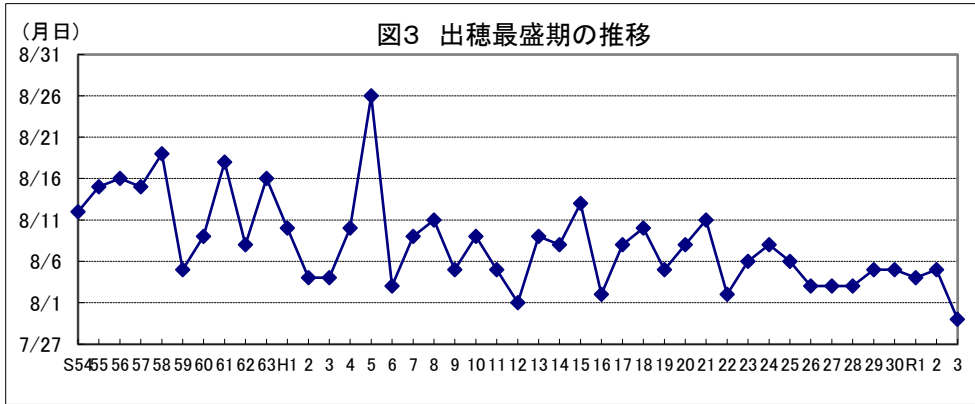

令和4年産水稻の10a当たり平年収量に係る 生産事情のグラフ

令和4年3月16日

農林水産省

北海道

資料：『作物統計』（以下同じ。）

注：気象庁の公表データを基に作成した。（以下同じ。）

資料：『作物統計』（以下同じ。）

注：気象庁の公表データを基に作成した。（以下同じ。）

資料：『作物統計』（以下同じ。）

注1：作付面積割合は関係機関等の情報から推計した。（以下同じ。）

注2：*印はもち米である。（以下同じ。）

青森

岩手

宮 城

秋田

山形