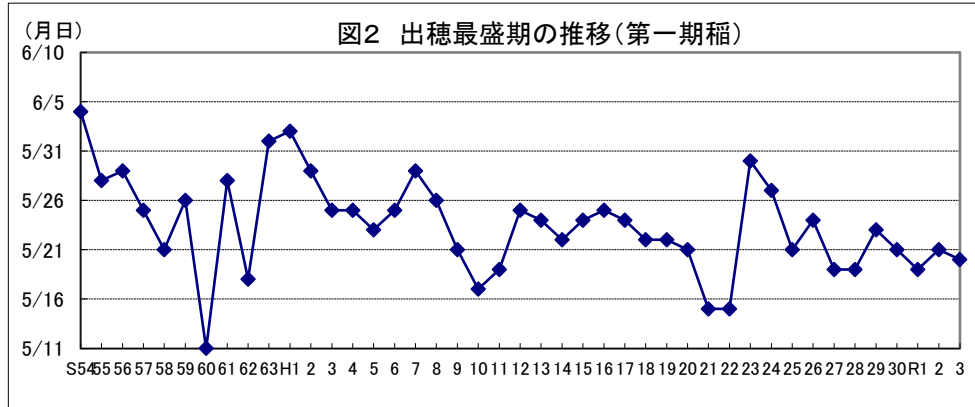

宮崎

鹿 児 島

沖縄

図1 1㎡当たり全もみ数及び千もみ当たり収量の推移

注:平成10年以前、令和元年以降は調査データなし。

図4 平均気温(出穂前～登熟期)の推移

図2 出穂最盛期の推移(第一期稲)

図5 日較差(出穂前～登熟期)の推移

図3 出穂最盛期の推移(第二期稲)

図6 品種別作付割合の動向