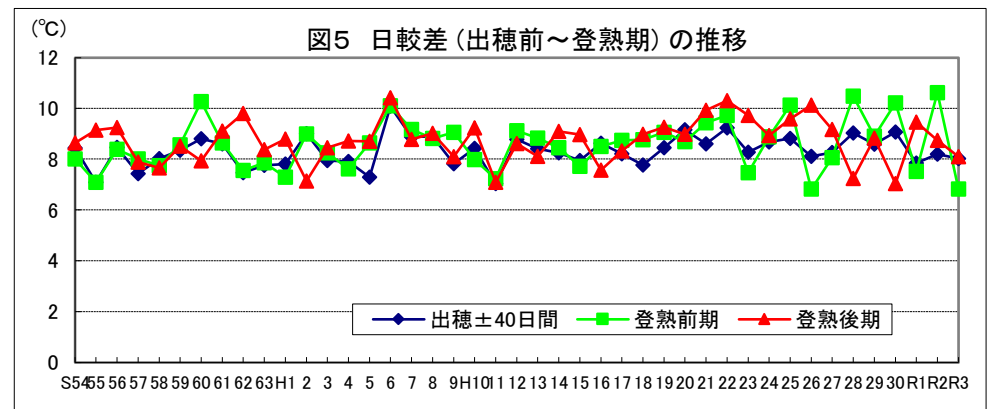

和歌山

鳥取

島根

岡山

広島

山口

徳島

注: 昭和62年以前は早期、普通期の区分無し。