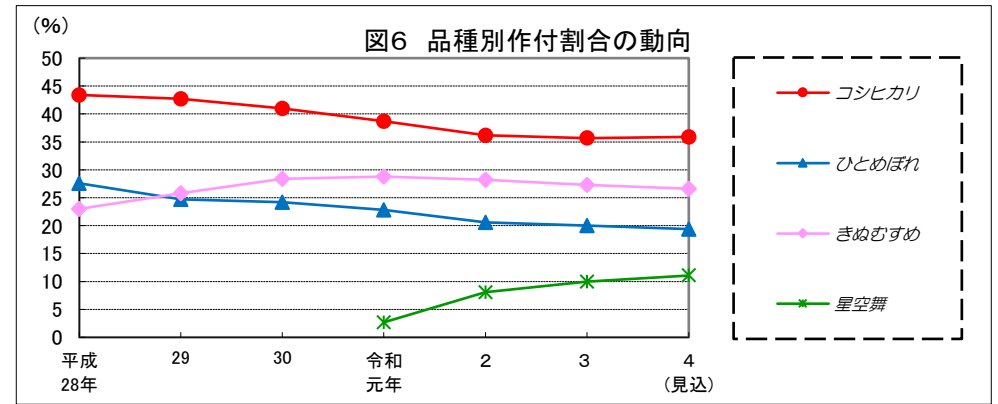

和歌山

鳥取

島根

岡山

広島

山口

徳島

注: 昭和62年以前は早期、普通期の区分無し。