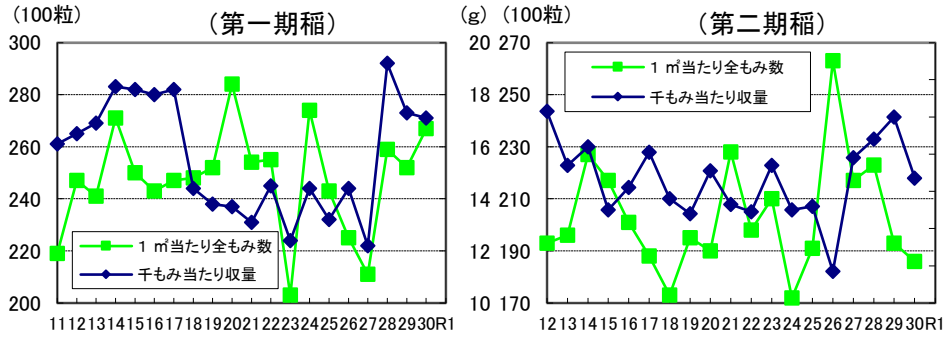

宮崎

鹿 児 島

沖縄

図1 1㎡当たり全もみ数及び千もみ当たり収量の推移

注:平成10年以前、令和元年以降は調査データなし。

図4 平均気温(出穂前～登熟期)の推移

図2 出穂最盛期の推移(第一期稲)

図5 日較差(出穂前～登熟期)の推移

図3 出穂最盛期の推移(第二期稲)

図6 品種別作付割合の動向