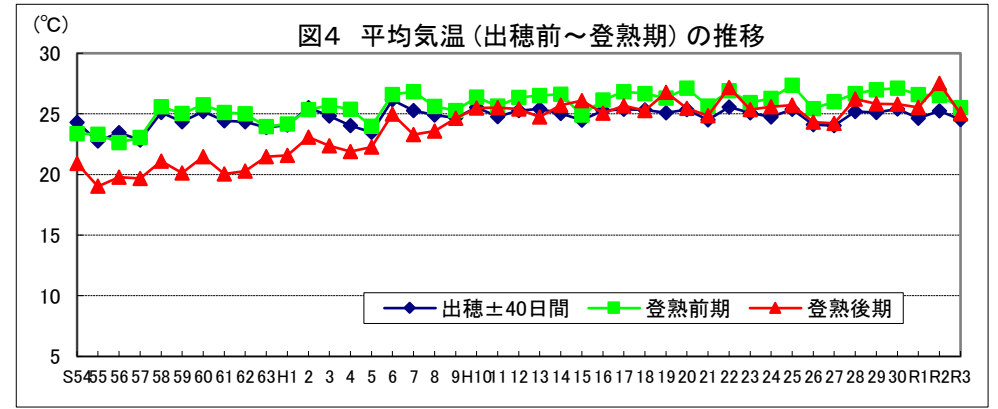

和歌山

鳥取

島根

岡山

広島

山口

徳島

注: 昭和62年以前は早期、普通期の区分無し。