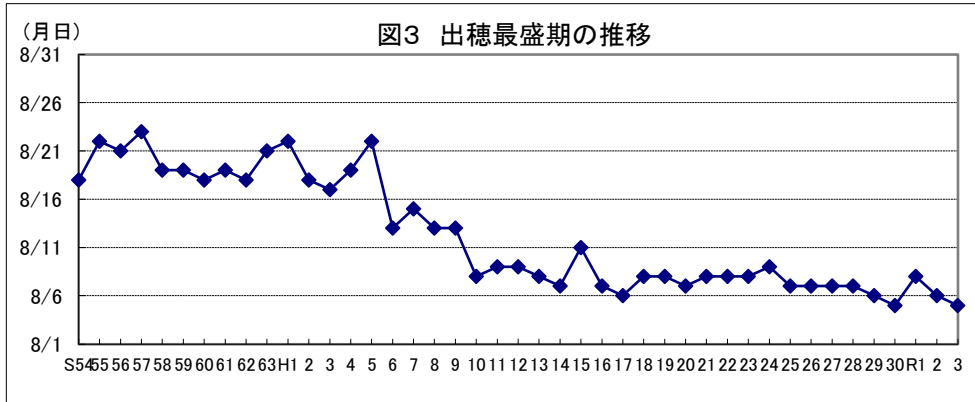

和歌山

鳥取

島根

岡山

広島

山口

徳島

注: 昭和62年以前は早期、普通期の区分無し。