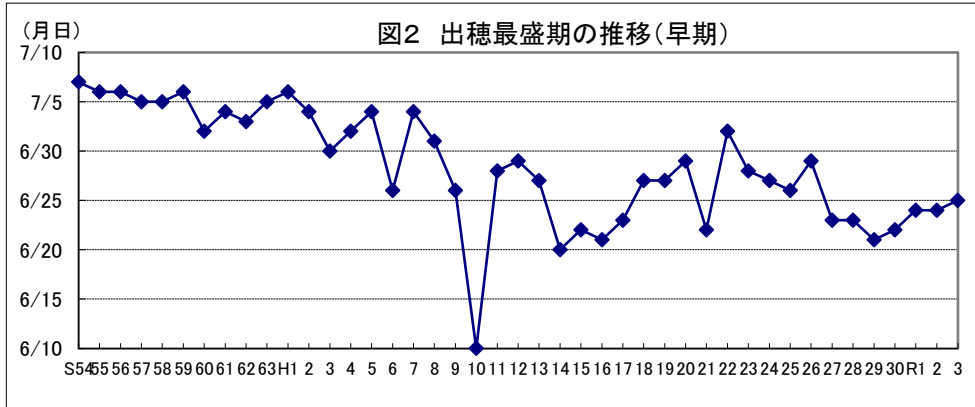

宮崎

鹿 児 島

沖縄

図1 1㎡当たり全もみ数及び千もみ当たり収量の推移

注:平成10年以前、令和元年以降は調査データなし。

図4 平均気温(出穂前～登熟期)の推移

図2 出穂最盛期の推移(第一期稲)

図5 日較差(出穂前～登熟期)の推移