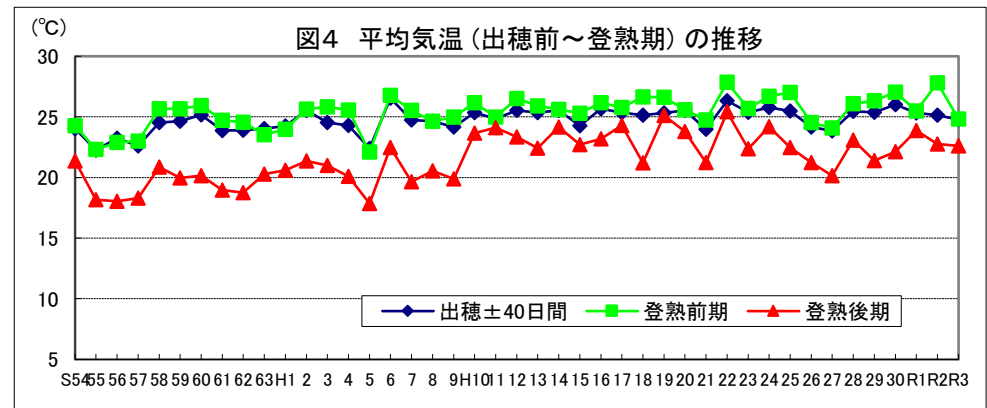

和歌山

鳥取

島根

岡山

広島

山口

徳島

注: 昭和62年以前は早期、普通期の区分無し。