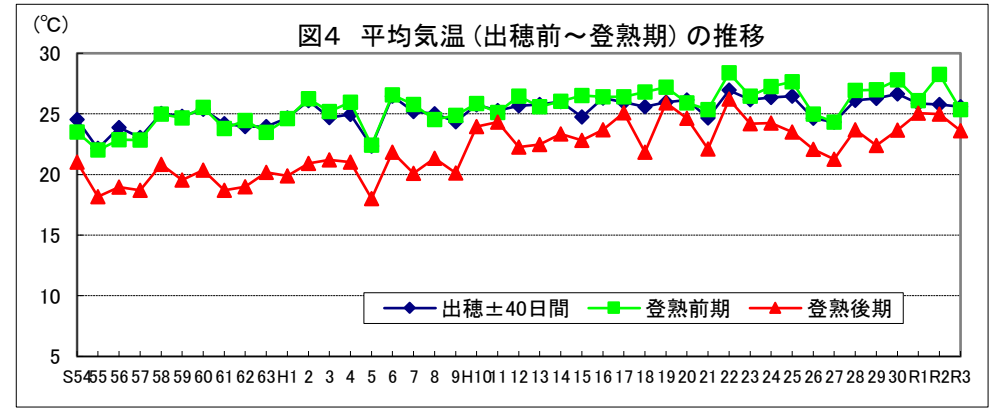

和歌山

鳥取

島根

岡山

広島

山口

徳島

注: 昭和62年以前は早期、普通期の区分無し。