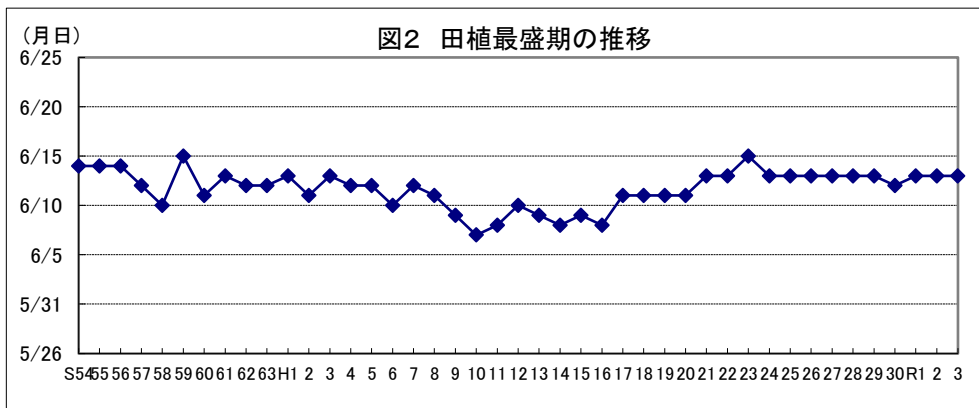

宮崎

鹿 児 島

沖縄

図1 1㎡当たり全もみ数及び千もみ当たり収量の推移

注:平成10年以前、令和元年以降は調査データなし。

図4 平均気温(出穂前～登熟期)の推移

図2 出穂最盛期の推移(第一期稲)

図5 日較差(出穂前～登熟期)の推移