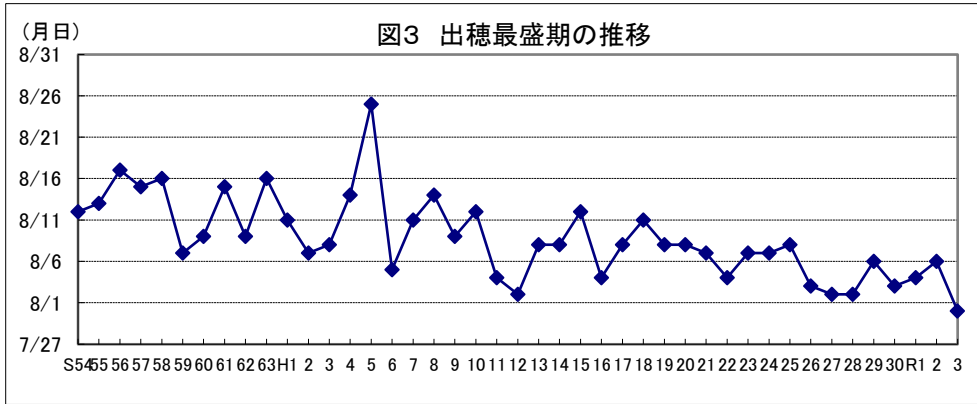

令和4年産水稻の10a当たり平年収量に係る 生産事情のグラフ

令和4年3月16日

農林水産省

北海道

資料：『作物統計』（以下同じ。）

注：気象庁の公表データを基に作成した。（以下同じ。）

資料：『作物統計』（以下同じ。）

注：気象庁の公表データを基に作成した。（以下同じ。）

資料：『作物統計』（以下同じ。）

注1：作付面積割合は関係機関等の情報から推計した。（以下同じ。）

注2：*印はもち米である。（以下同じ。）

青森

岩手

宮 城

秋田

山形