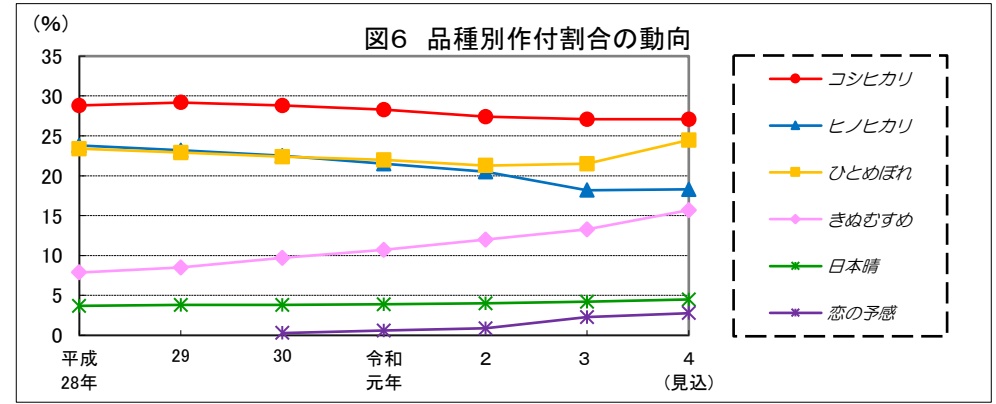

和歌山

鳥取

島根

岡山

広島

山口

徳島

注: 昭和62年以前は早期、普通期の区分無し。