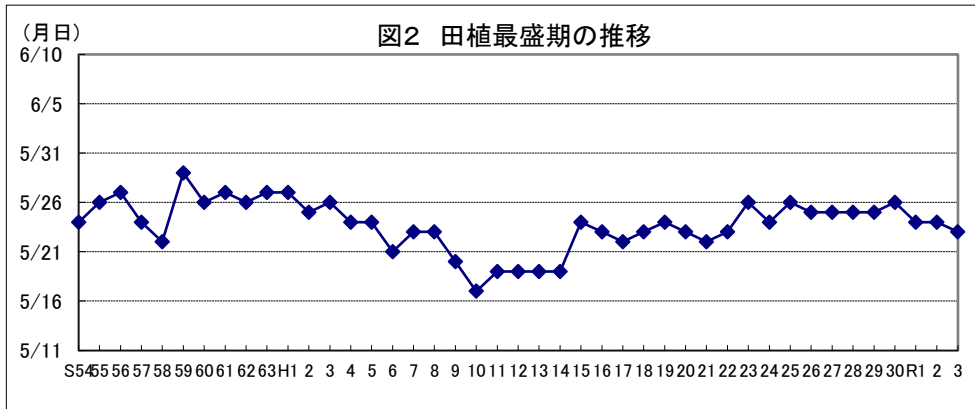

和歌山

鳥取

島根

岡山

広島

山口

徳島

注: 昭和62年以前は早期、普通期の区分無し。