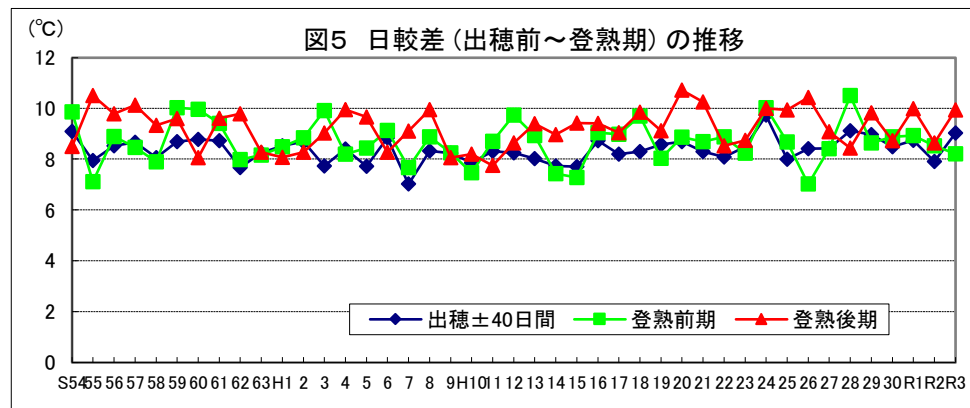

令和4年産水稻の10a当たり平年収量に係る 生産事情のグラフ

令和4年3月16日

農林水産省

北海道

資料：『作物統計』（以下同じ。）

注：気象庁の公表データを基に作成した。（以下同じ。）

資料：『作物統計』（以下同じ。）

注：気象庁の公表データを基に作成した。（以下同じ。）

資料：『作物統計』（以下同じ。）

注1：作付面積割合は関係機関等の情報から推計した。（以下同じ。）

注2：*印はもち米である。（以下同じ。）

青森

岩手

宮 城

秋田

山形