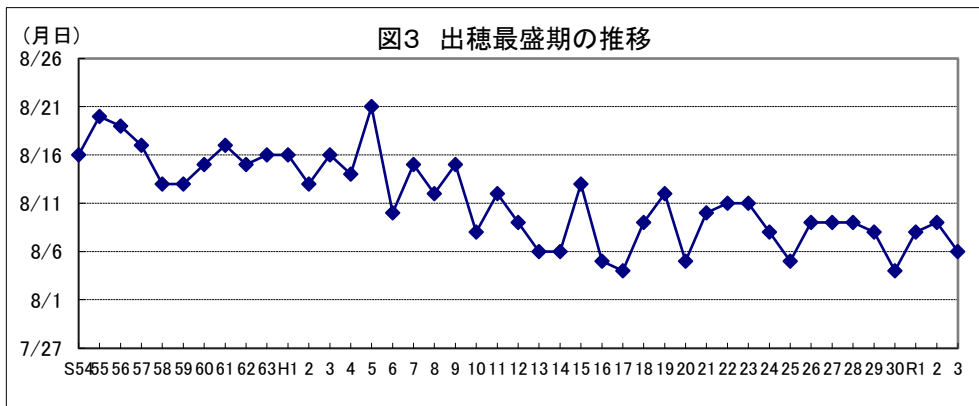

和歌山

鳥取

島根

岡山

広島

山口

徳島

注: 昭和62年以前は早期、普通期の区分無し。