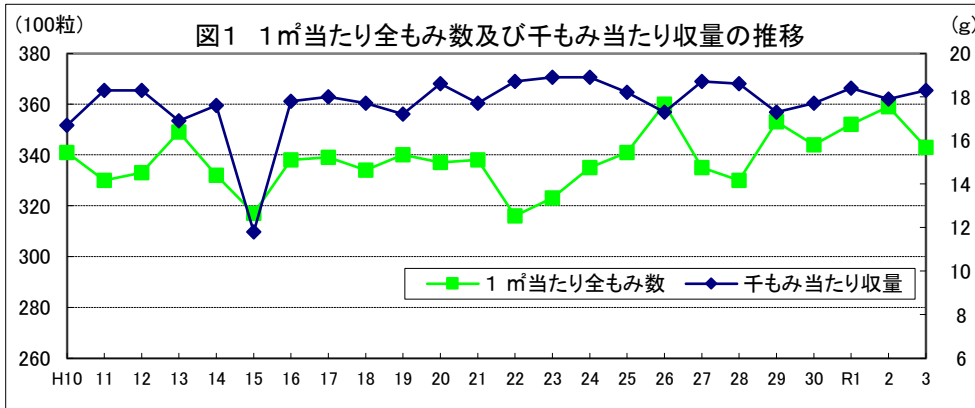

令和4年産水稻の10a当たり平年収量に係る 生産事情のグラフ

令和4年3月16日

農林水産省

北海道

資料：『作物統計』（以下同じ。）

注：気象庁の公表データを基に作成した。（以下同じ。）

資料：『作物統計』（以下同じ。）

注：気象庁の公表データを基に作成した。（以下同じ。）

資料：『作物統計』（以下同じ。）

注1：作付面積割合は関係機関等の情報から推計した。（以下同じ。）

注2：*印はもち米である。（以下同じ。）

青森

岩手

宮 城

秋田

山形