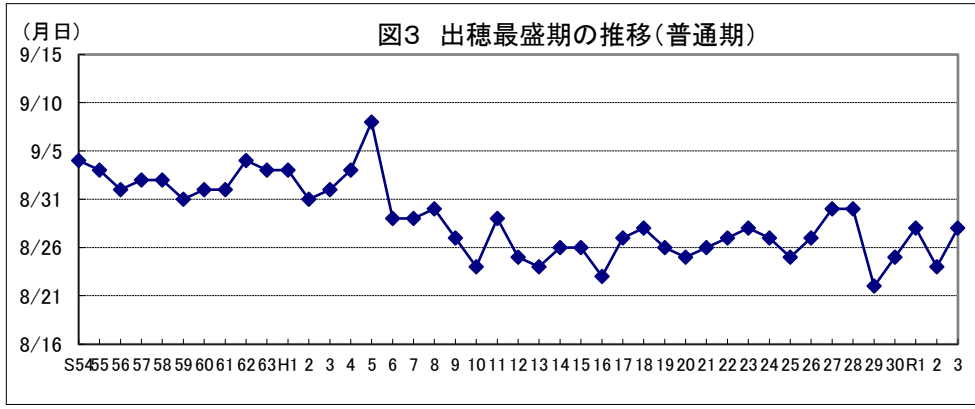

宮崎

鹿 児 島

沖縄

図1 1㎡当たり全もみ数及び千もみ当たり収量の推移

注:平成10年以前、令和元年以降は調査データなし。

図4 平均気温(出穂前～登熟期)の推移

図2 出穂最盛期の推移(第一期稲)

図5 日較差(出穂前～登熟期)の推移