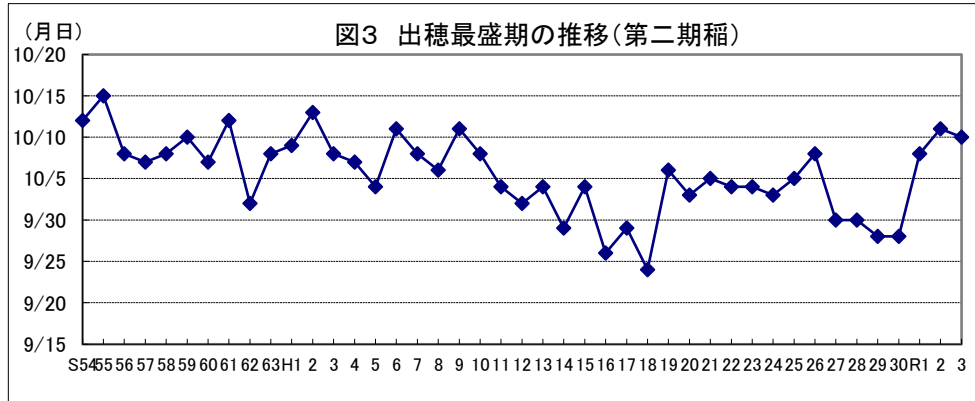

宮崎

鹿 児 島

沖縄

図1 1㎡当たり全もみ数及び千もみ当たり収量の推移

注:平成10年以前、令和元年以降は調査データなし。

図4 平均気温(出穂前～登熟期)の推移

図2 出穂最盛期の推移(第一期稲)

図5 日較差(出穂前～登熟期)の推移

図3 出穂最盛期の推移(第二期稲)

図6 品種別作付割合の動向