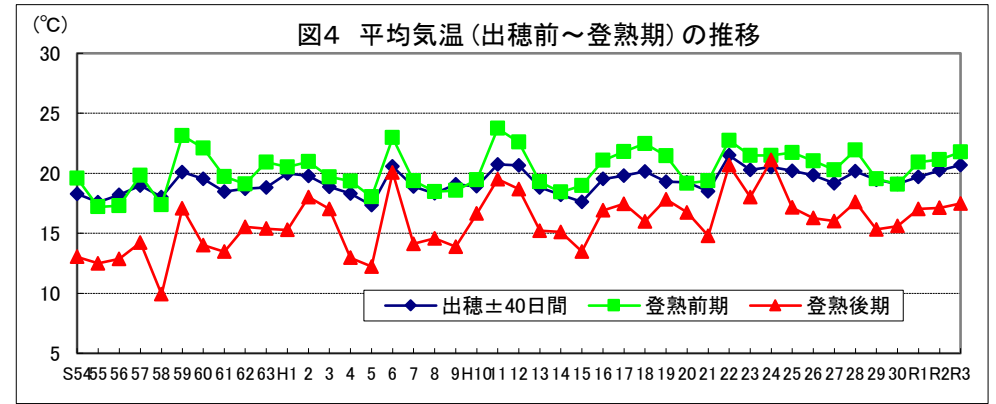

令和4年産水稻の10a当たり平年収量に係る 生産事情のグラフ

令和4年3月16日

農林水産省

北海道

資料：『作物統計』（以下同じ。）

注：気象庁の公表データを基に作成した。（以下同じ。）

資料：『作物統計』（以下同じ。）

注：気象庁の公表データを基に作成した。（以下同じ。）