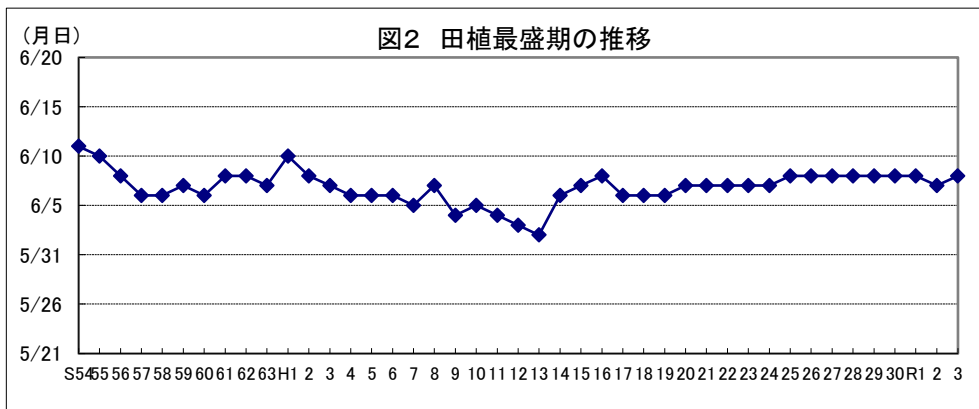

和歌山

鳥取

島根

岡山

広島

山口

徳島

注: 昭和62年以前は早期、普通期の区分無し。