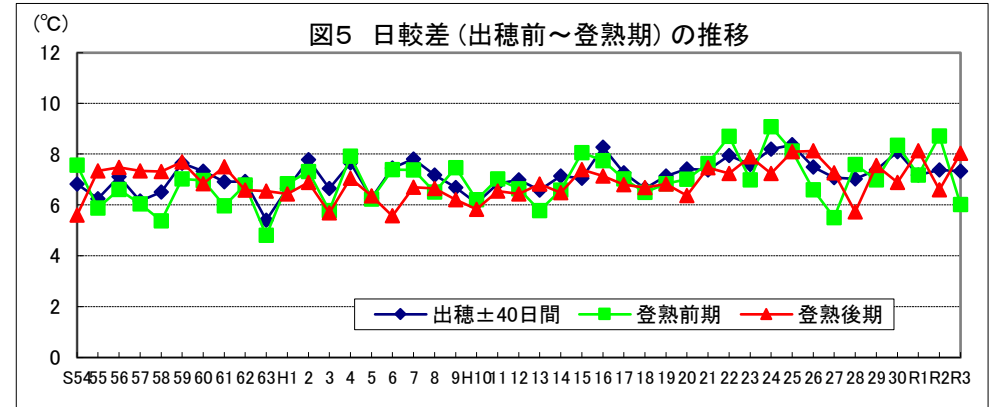

東京

注:平成30年以降は調査データなし。