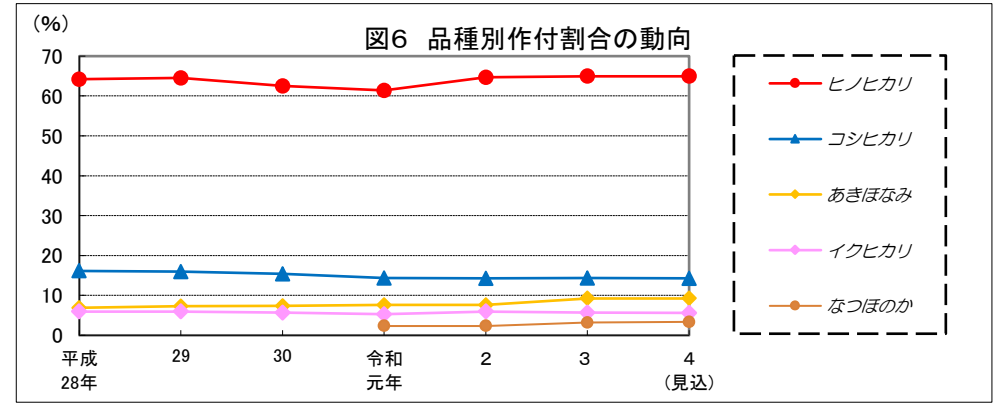

宮崎

鹿 児 島

沖縄

図1 1㎡当たり全もみ数及び千もみ当たり収量の推移

注:平成10年以前、令和元年以降は調査データなし。

図4 平均気温(出穂前～登熟期)の推移

図2 出穂最盛期の推移(第一期稲)

図5 日較差(出穂前～登熟期)の推移

図3 出穂最盛期の推移(第二期稲)

図6 品種別作付割合の動向