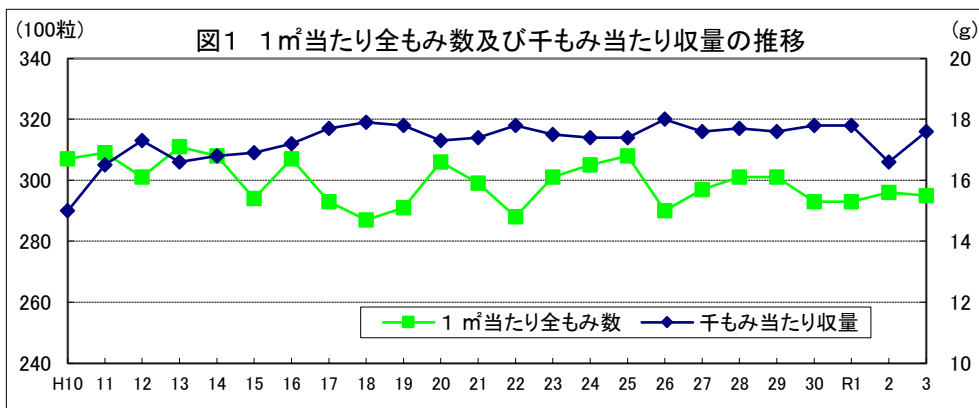

和歌山

鳥取

島根

岡山

広島

山口

徳島

注: 昭和62年以前は早期、普通期の区分無し。