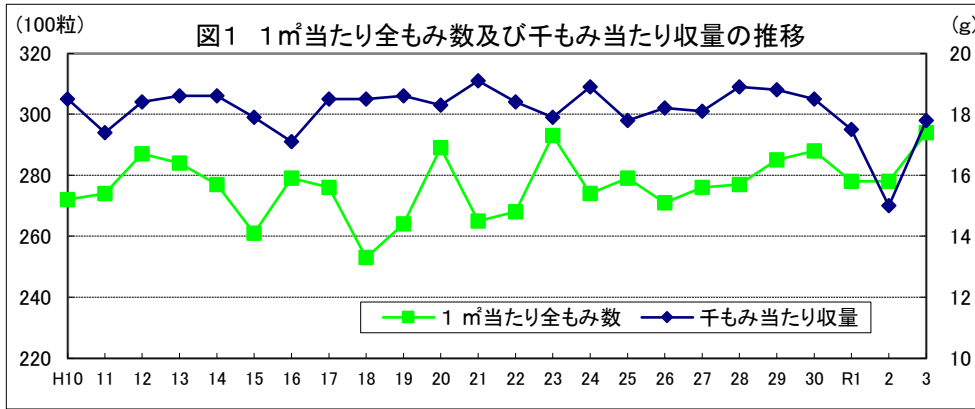

和歌山

鳥取

島根

岡山

広島

山口

徳島

注: 昭和62年以前は早期、普通期の区分無し。