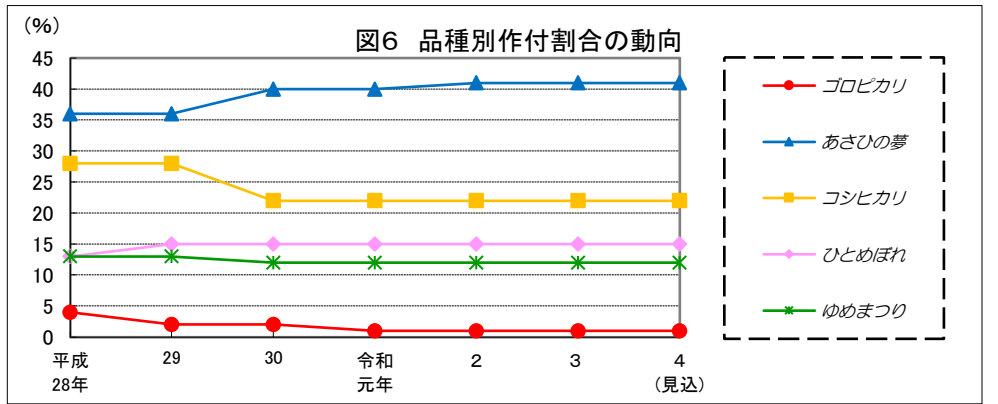

令和4年産水稻の10a当たり平年収量に係る 生産事情のグラフ

令和4年3月16日

農林水産省

北海道

資料：『作物統計』（以下同じ。）

注：気象庁の公表データを基に作成した。（以下同じ。）

資料：『作物統計』（以下同じ。）

注：気象庁の公表データを基に作成した。（以下同じ。）

福島

茨城

栃木

群馬

埼玉

千葉

東京

注:平成30年以降は調査データなし。