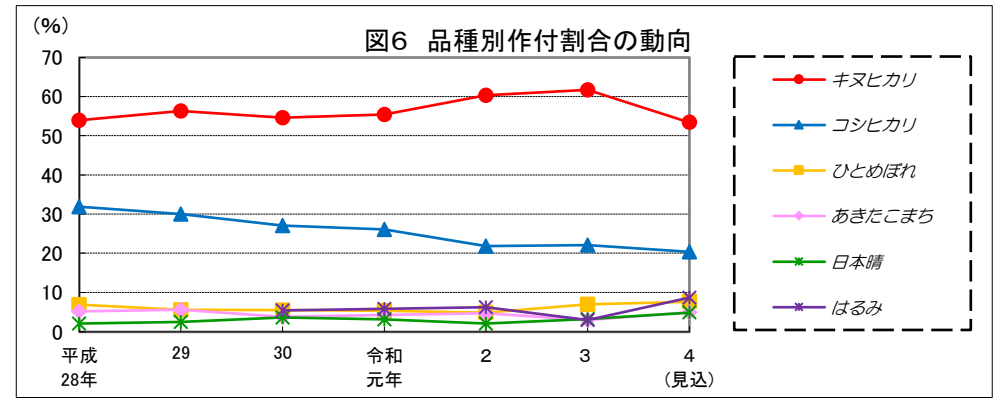

令和4年産水稻の10a当たり平年収量に係る 生産事情のグラフ

令和4年3月16日

農林水産省

北海道

資料：『作物統計』（以下同じ。）

注：気象庁の公表データを基に作成した。（以下同じ。）

資料：『作物統計』（以下同じ。）

注：気象庁の公表データを基に作成した。（以下同じ。）

福島

茨城

栃木

群馬

埼玉

千葉

東京

注:平成30年以降は調査データなし。