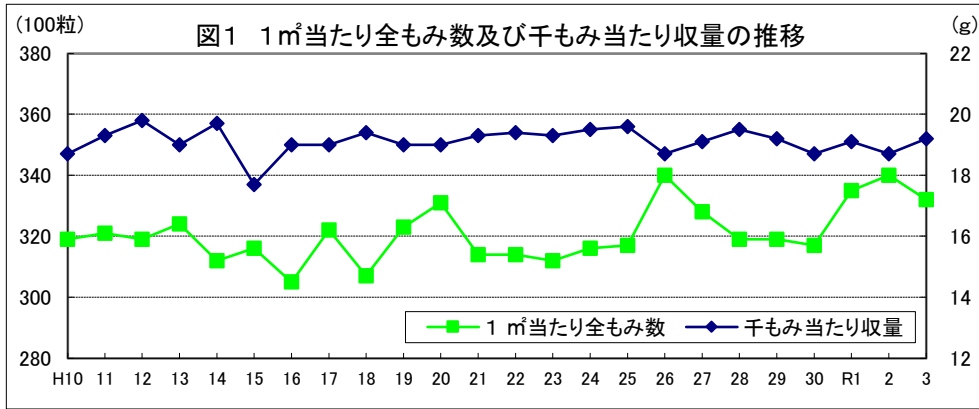

令和4年産水稻の10a当たり平年収量に係る 生産事情のグラフ

令和4年3月16日

農林水産省

北海道

資料：『作物統計』（以下同じ。）

注：気象庁の公表データを基に作成した。（以下同じ。）

資料：『作物統計』（以下同じ。）

注：気象庁の公表データを基に作成した。（以下同じ。）

資料：『作物統計』（以下同じ。）

注1：作付面積割合は関係機関等の情報から推計した。（以下同じ。）

注2：*印はもち米である。（以下同じ。）

青森

岩手

宮 城

秋田

山形