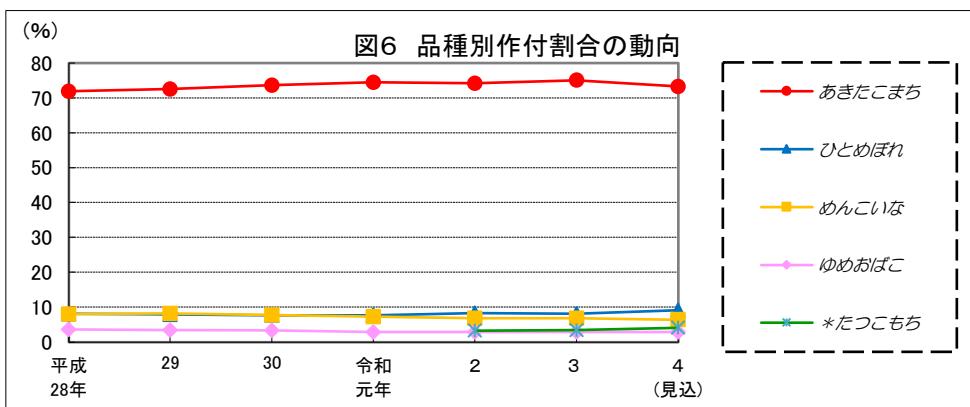

令和4年産水稻の10a当たり平年収量に係る 生産事情のグラフ

令和4年3月16日

農林水産省

北海道

資料：『作物統計』（以下同じ。）

注：気象庁の公表データを基に作成した。（以下同じ。）

資料：『作物統計』（以下同じ。）

注：気象庁の公表データを基に作成した。（以下同じ。）

資料：『作物統計』（以下同じ。）

注1：作付面積割合は関係機関等の情報から推計した。（以下同じ。）

注2：*印はもち米である。（以下同じ。）

青森

岩手

宮 城

秋田

山形