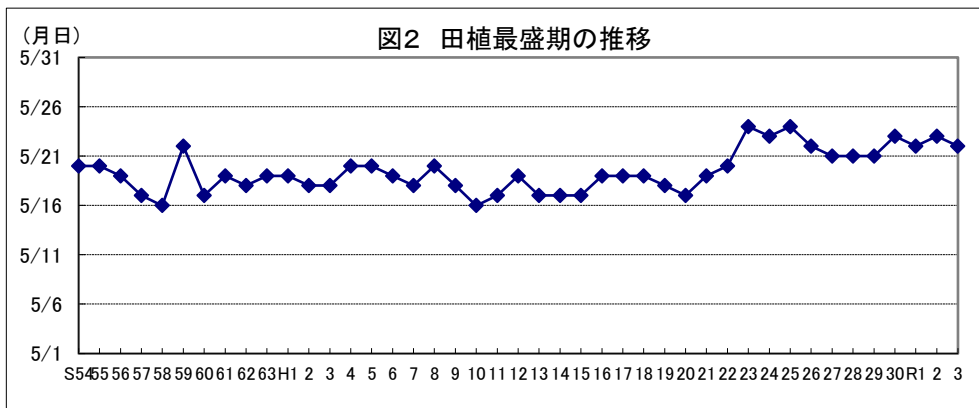

令和4年産水稻の10a当たり平年収量に係る 生産事情のグラフ

令和4年3月16日

農林水産省

北海道

資料：『作物統計』（以下同じ。）

注：気象庁の公表データを基に作成した。（以下同じ。）

資料：『作物統計』（以下同じ。）

注：気象庁の公表データを基に作成した。（以下同じ。）

資料：『作物統計』（以下同じ。）

注1：作付面積割合は関係機関等の情報から推計した。（以下同じ。）

注2：*印はもち米である。（以下同じ。）

青森

岩手

宮 城

秋田

山形