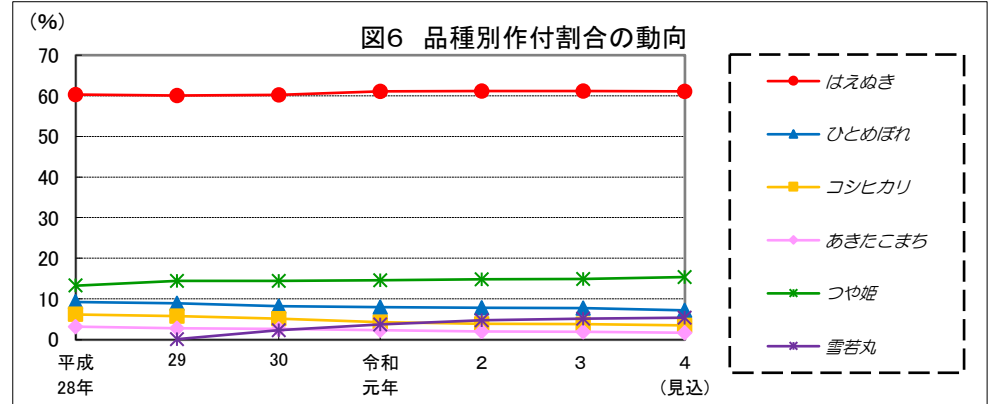

令和4年産水稻の10a当たり平年収量に係る 生産事情のグラフ

令和4年3月16日

農林水産省

北海道

資料：『作物統計』（以下同じ。）

注：気象庁の公表データを基に作成した。（以下同じ。）

資料：『作物統計』（以下同じ。）

注：気象庁の公表データを基に作成した。（以下同じ。）

資料：『作物統計』（以下同じ。）

注1：作付面積割合は関係機関等の情報から推計した。（以下同じ。）

注2：*印はもち米である。（以下同じ。）

青森

岩手

宮 城

秋田

山形