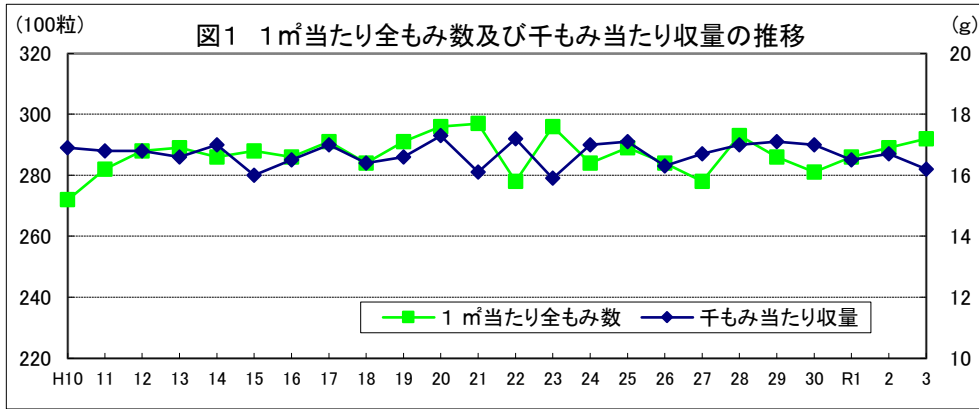

和歌山

鳥取

島根

岡山

広島

山口

徳島

注: 昭和62年以前は早期、普通期の区分無し。