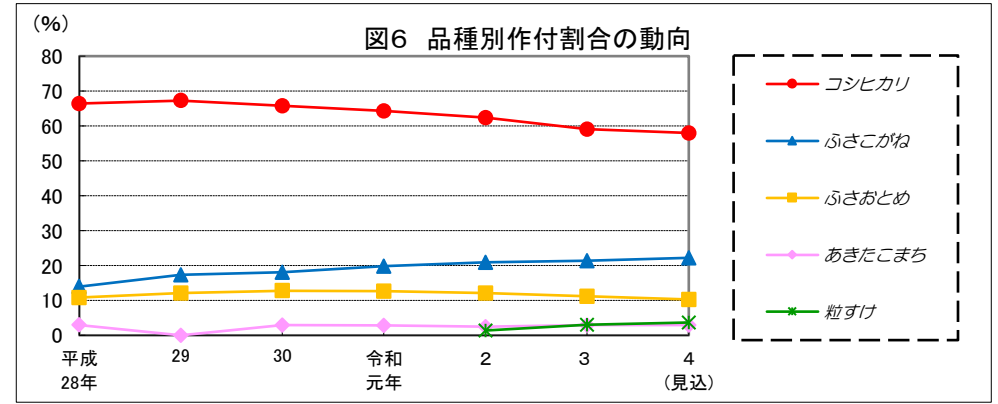

令和4年産水稻の10a当たり平年収量に係る 生産事情のグラフ

令和4年3月16日

農林水産省

北海道

資料：『作物統計』（以下同じ。）

注：気象庁の公表データを基に作成した。（以下同じ。）

資料：『作物統計』（以下同じ。）

注：気象庁の公表データを基に作成した。（以下同じ。）

福島

茨城

栃木

群馬

埼玉

千葉

東京

注:平成30年以降は調査データなし。