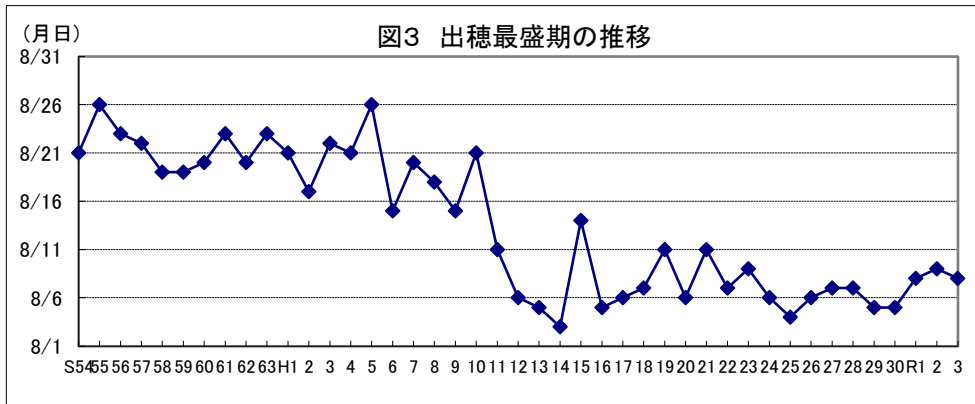

和歌山

鳥取

島根

岡山

広島

山口

徳島

注: 昭和62年以前は早期、普通期の区分無し。