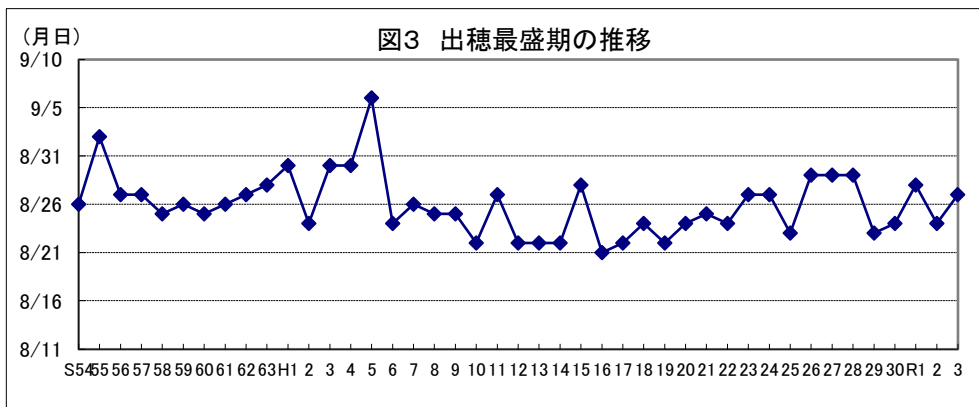

宮崎

鹿 児 島

沖縄

図1 1㎡当たり全もみ数及び千もみ当たり収量の推移

注:平成10年以前、令和元年以降は調査データなし。

図4 平均気温(出穂前～登熟期)の推移

図2 出穂最盛期の推移(第一期稲)

図5 日較差(出穂前～登熟期)の推移