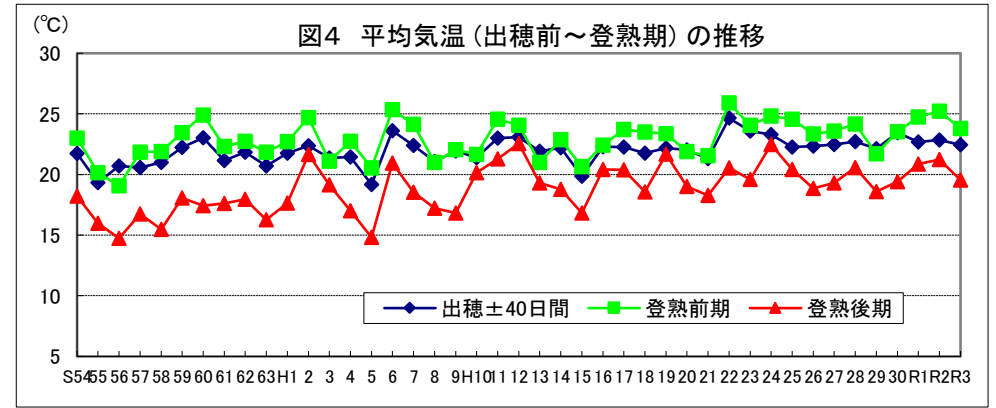

令和4年産水稻の10a当たり平年収量に係る 生産事情のグラフ

令和4年3月16日

農林水産省

北海道

資料：『作物統計』（以下同じ。）

注：気象庁の公表データを基に作成した。（以下同じ。）

資料：『作物統計』（以下同じ。）

注：気象庁の公表データを基に作成した。（以下同じ。）

資料：『作物統計』（以下同じ。）

注1：作付面積割合は関係機関等の情報から推計した。（以下同じ。）

注2：*印はもち米である。（以下同じ。）

青森

岩手

宮 城

秋田

山形