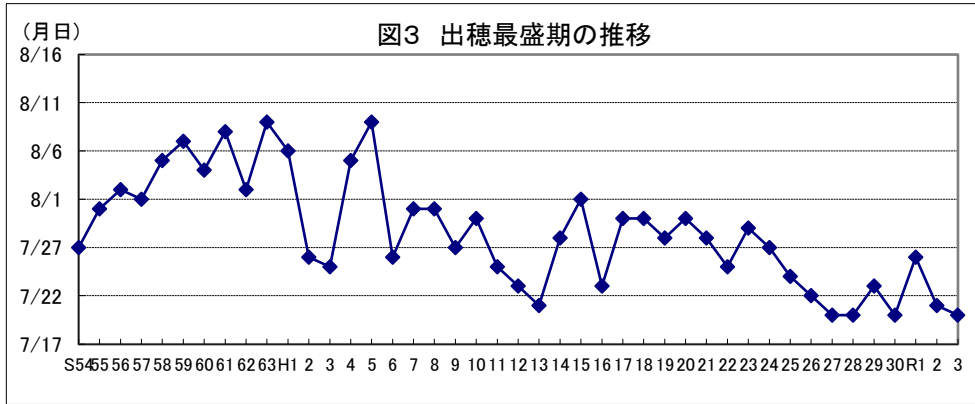

令和4年産水稻の10a当たり平年収量に係る 生産事情のグラフ

令和4年3月16日

農林水産省

北海道

資料：『作物統計』（以下同じ。）

注：気象庁の公表データを基に作成した。（以下同じ。）

資料：『作物統計』（以下同じ。）

注：気象庁の公表データを基に作成した。（以下同じ。）

福島

茨城

栃木

群馬

埼玉

千葉

東京

注:平成30年以降は調査データなし。