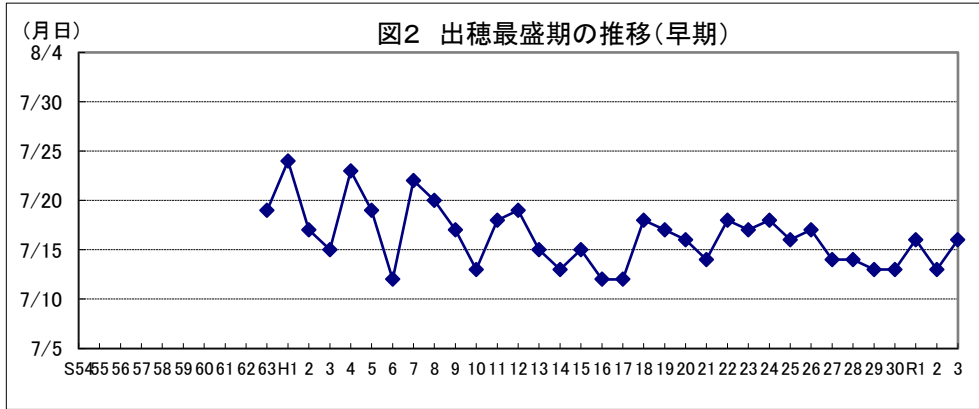

和歌山

鳥取

島根

岡山

広島

山口

徳島

注: 昭和62年以前は早期、普通期の区分無し。