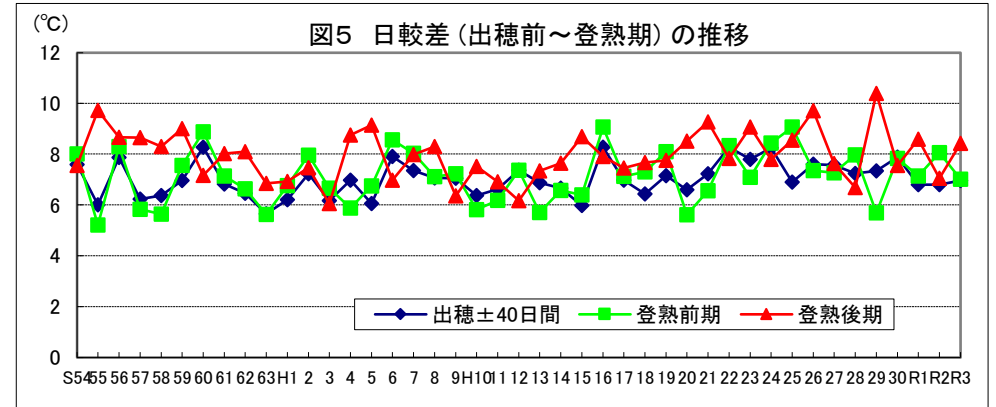

令和4年産水稻の10a当たり平年収量に係る 生産事情のグラフ

令和4年3月16日

農林水産省

北海道

資料：『作物統計』（以下同じ。）

注：気象庁の公表データを基に作成した。（以下同じ。）

資料：『作物統計』（以下同じ。）

注：気象庁の公表データを基に作成した。（以下同じ。）

資料：『作物統計』（以下同じ。）

注1：作付面積割合は関係機関等の情報から推計した。（以下同じ。）

注2：*印はもち米である。（以下同じ。）

青森

岩手

宮 城

秋田

山形