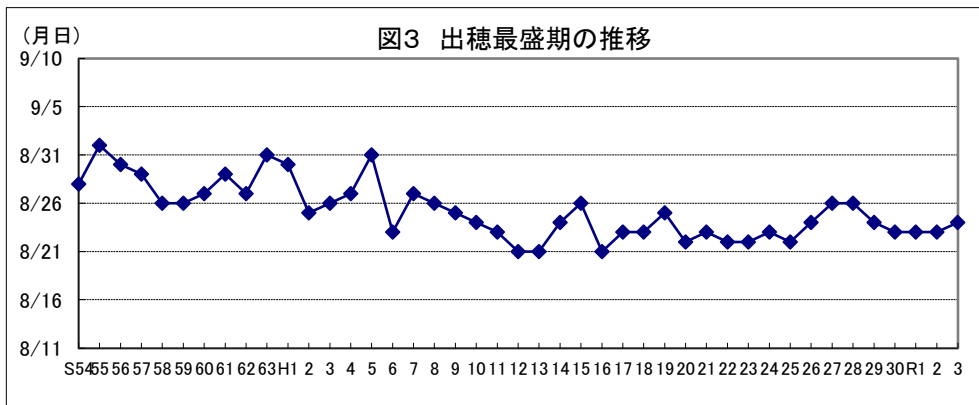

和歌山

鳥取

島根

岡山

広島

山口

徳島

注: 昭和62年以前は早期、普通期の区分無し。