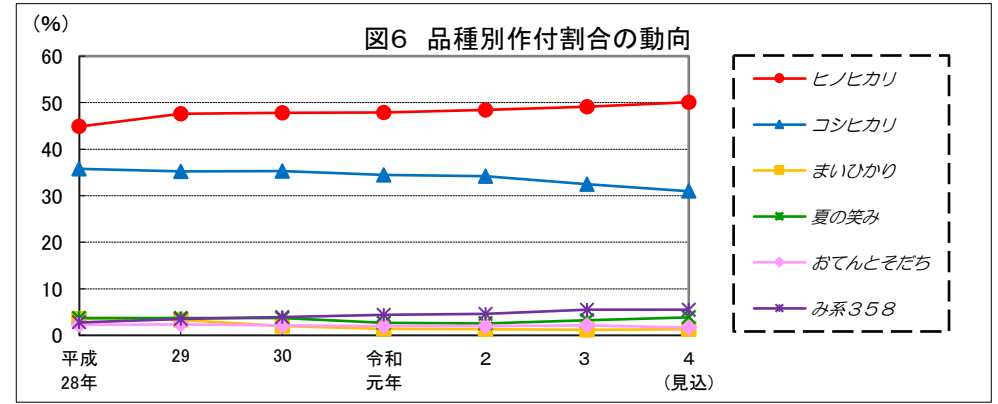

宮崎

鹿 児 島

沖縄

図1 1㎡当たり全もみ数及び千もみ当たり収量の推移

注:平成10年以前、令和元年以降は調査データなし。

図4 平均気温(出穂前～登熟期)の推移

図2 出穂最盛期の推移(第一期稲)

図5 日較差(出穂前～登熟期)の推移

図3 出穂最盛期の推移(第二期稲)

図6 品種別作付割合の動向