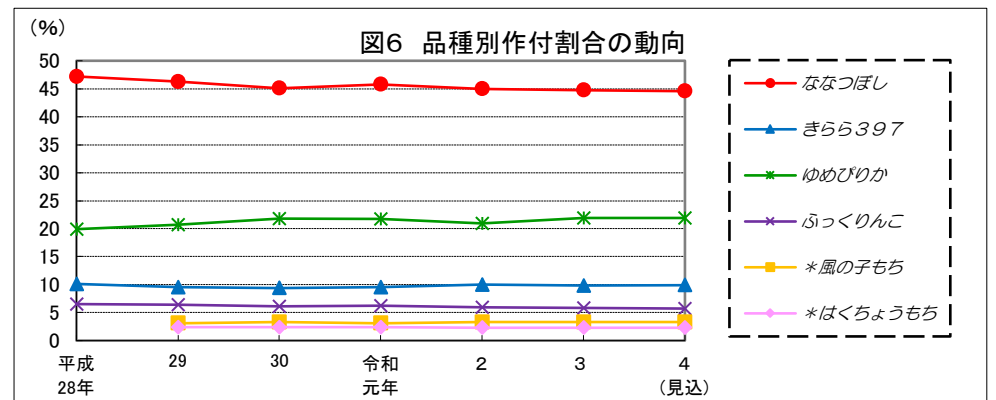

令和4年産水稻の10a当たり平年収量に係る 生産事情のグラフ

令和4年3月16日

農林水産省

北海道

資料：『作物統計』（以下同じ。）

注：気象庁の公表データを基に作成した。（以下同じ。）

資料：『作物統計』（以下同じ。）

注：気象庁の公表データを基に作成した。（以下同じ。）

資料：『作物統計』（以下同じ。）

注1：作付面積割合は関係機関等の情報から推計した。（以下同じ。）

注2：*印はもち米である。（以下同じ。）

青森

岩手

宮 城

秋田

山形