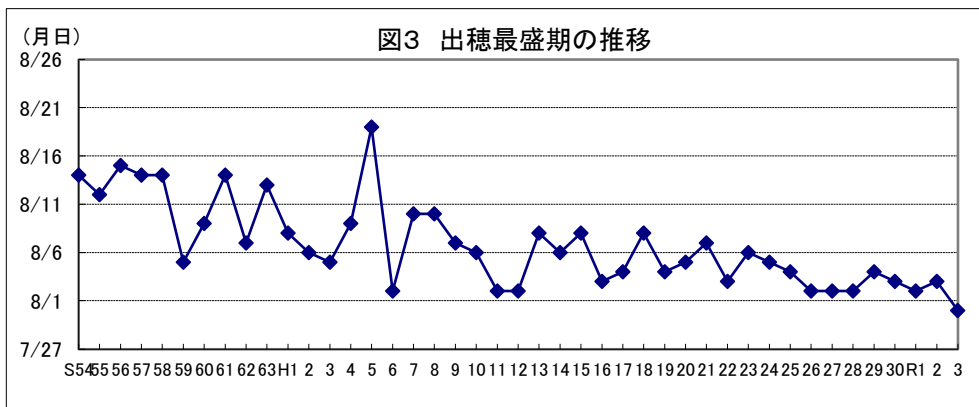

令和4年産水稻の10a当たり平年収量に係る 生産事情のグラフ

令和4年3月16日

農林水産省

北海道

資料：『作物統計』（以下同じ。）

注：気象庁の公表データを基に作成した。（以下同じ。）

資料：『作物統計』（以下同じ。）

注：気象庁の公表データを基に作成した。（以下同じ。）

資料：『作物統計』（以下同じ。）

注1：作付面積割合は関係機関等の情報から推計した。（以下同じ。）

注2：*印はもち米である。（以下同じ。）

青森

岩手

宮 城

秋田

山形