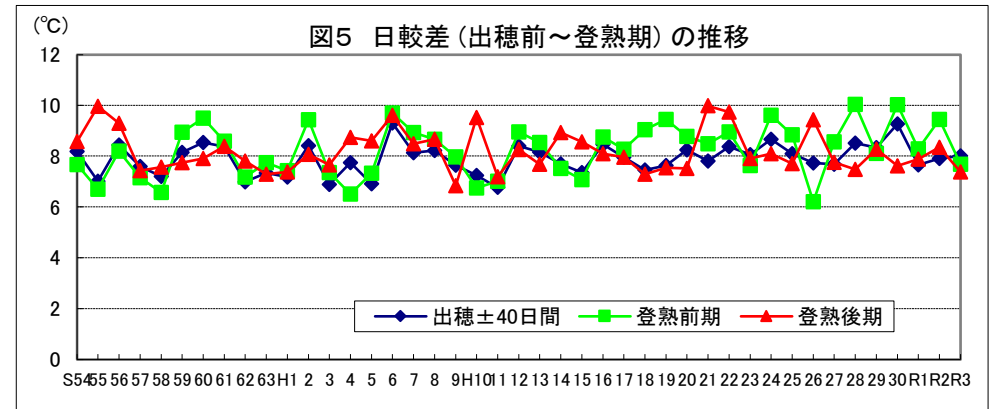

和歌山

鳥取

島根

岡山

広島

山口

徳島

注: 昭和62年以前は早期、普通期の区分無し。