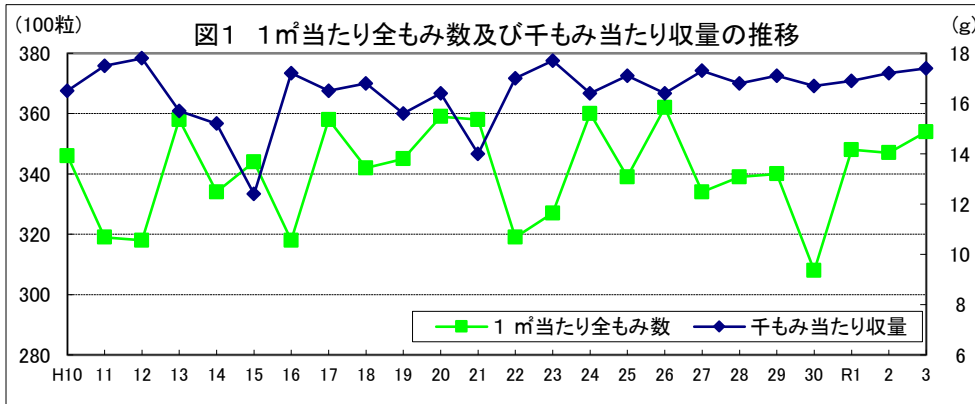

令和4年産水稻の10a当たり平年収量に係る 生産事情のグラフ

令和4年3月16日

農林水産省

北海道

資料：『作物統計』（以下同じ。）

注：気象庁の公表データを基に作成した。（以下同じ。）

資料：『作物統計』（以下同じ。）

注：気象庁の公表データを基に作成した。（以下同じ。）

資料：『作物統計』（以下同じ。）

注1：作付面積割合は関係機関等の情報から推計した。（以下同じ。）

注2：*印はもち米である。（以下同じ。）

青森

岩手

宮 城

秋田

山形