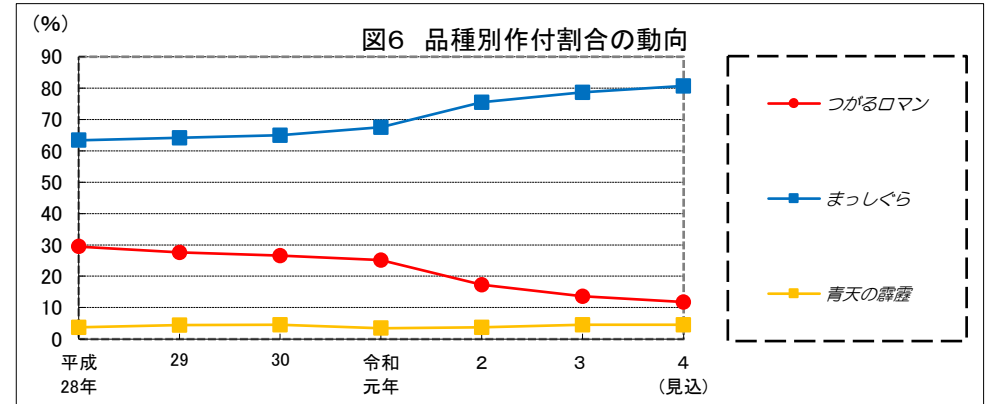

令和4年産水稻の10a当たり平年収量に係る 生産事情のグラフ

令和4年3月16日

農林水産省

北海道

資料：『作物統計』（以下同じ。）

注：気象庁の公表データを基に作成した。（以下同じ。）

資料：『作物統計』（以下同じ。）

注：気象庁の公表データを基に作成した。（以下同じ。）

資料：『作物統計』（以下同じ。）

注1：作付面積割合は関係機関等の情報から推計した。（以下同じ。）

注2：*印はもち米である。（以下同じ。）

青森

岩手

宮 城

秋田

山形