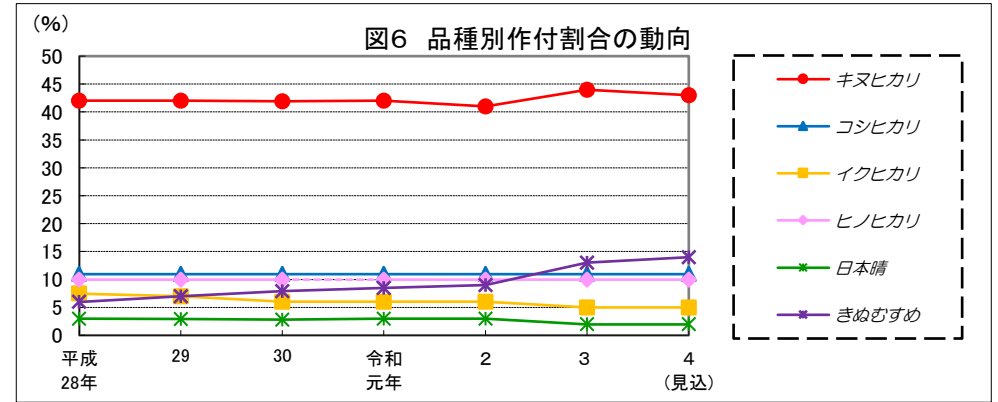

和歌山

鳥取

島根

岡山

広島

山口

徳島

注: 昭和62年以前は早期、普通期の区分無し。