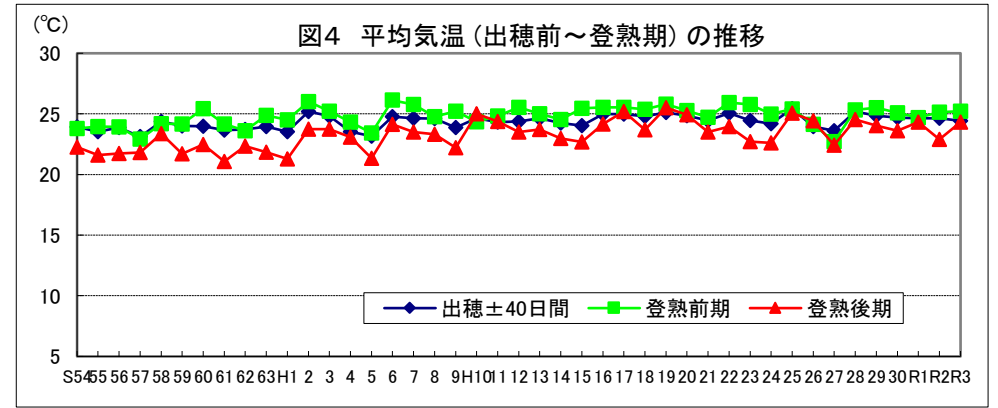

宮崎

鹿 児 島

沖縄

図1 1㎡当たり全もみ数及び千もみ当たり収量の推移

注:平成10年以前、令和元年以降は調査データなし。

図4 平均気温(出穂前～登熟期)の推移

図2 出穂最盛期の推移(第一期稲)

図5 日較差(出穂前～登熟期)の推移