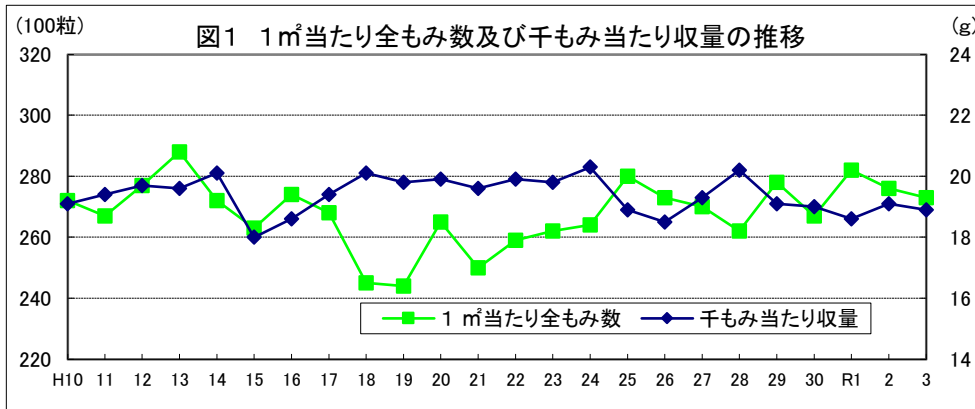

静岡

愛知

三重

滋賀

京都

大阪

兵庫

奈良

和歌山

鳥取

島根

岡山

広島

山口

徳島

注: 昭和62年以前は早期、普通期の区分無し。