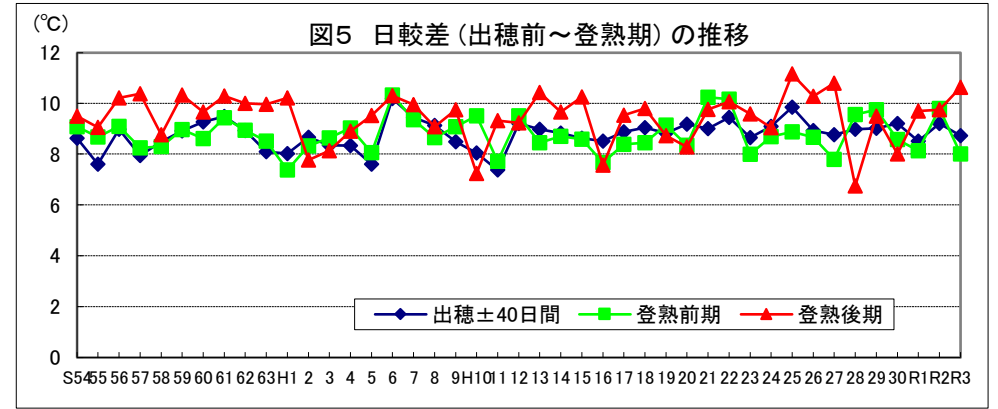

和歌山

鳥取

島根

岡山

広島

山口

徳島

注: 昭和62年以前は早期、普通期の区分無し。