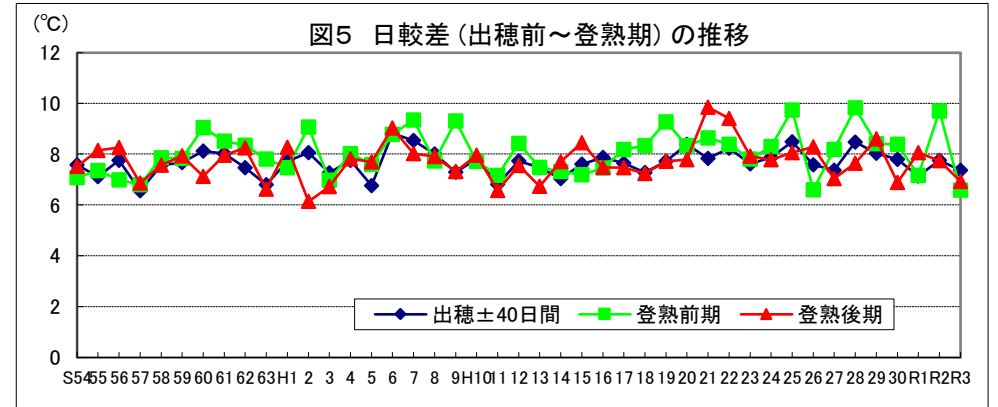

和歌山

鳥取

島根

岡山

広島

山口

徳島

注: 昭和62年以前は早期、普通期の区分無し。