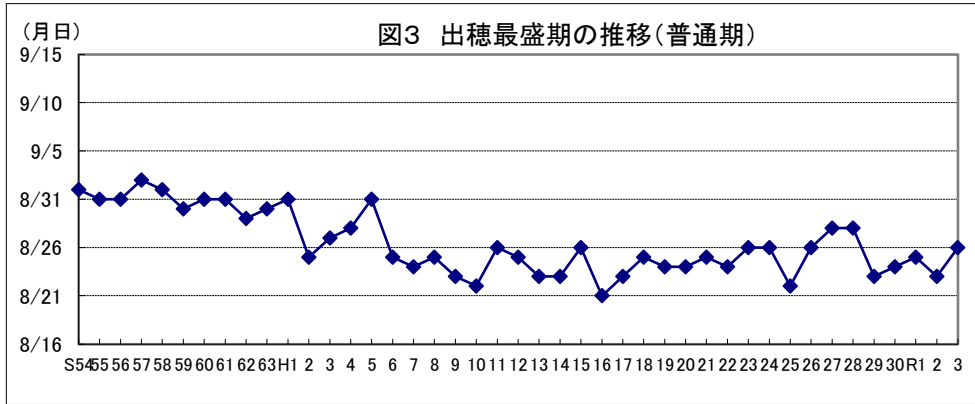

宮崎

鹿 児 島

沖縄

図1 1㎡当たり全もみ数及び千もみ当たり収量の推移

注:平成10年以前、令和元年以降は調査データなし。

図4 平均気温(出穂前～登熟期)の推移

図2 出穂最盛期の推移(第一期稲)

図5 日較差(出穂前～登熟期)の推移