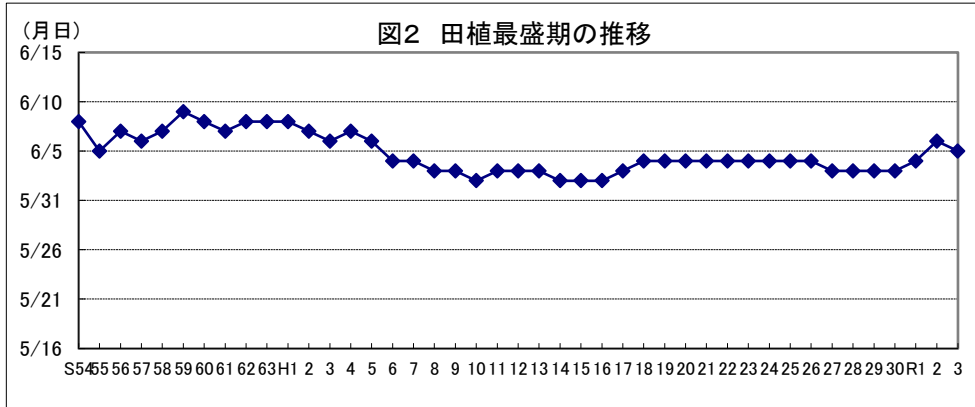

和歌山

鳥取

島根

岡山

広島

山口

徳島

注: 昭和62年以前は早期、普通期の区分無し。