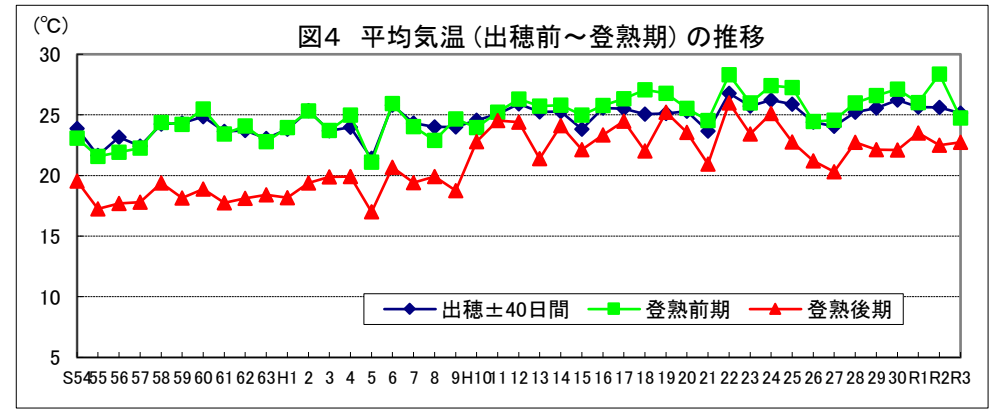

和歌山

鳥取

島根

岡山

広島

山口

徳島

注: 昭和62年以前は早期、普通期の区分無し。