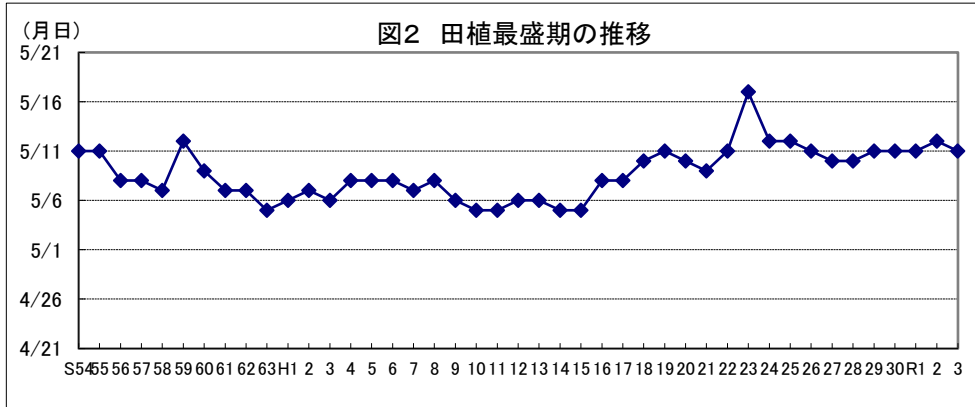

令和4年産水稻の10a当たり平年収量に係る 生産事情のグラフ

令和4年3月16日

農林水産省

北海道

資料：『作物統計』（以下同じ。）

注：気象庁の公表データを基に作成した。（以下同じ。）

資料：『作物統計』（以下同じ。）

注：気象庁の公表データを基に作成した。（以下同じ。）

資料：『作物統計』（以下同じ。）

注1：作付面積割合は関係機関等の情報から推計した。（以下同じ。）

注2：*印はもち米である。（以下同じ。）

青森

岩手

宮 城

秋田

山形