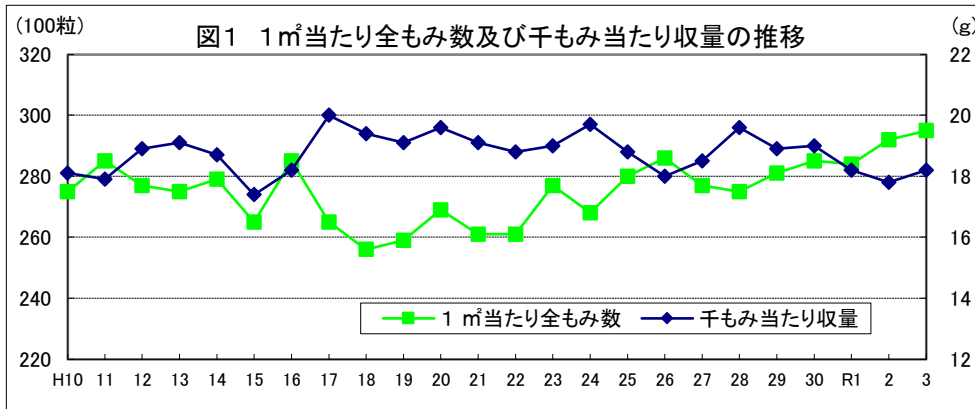

静岡

愛知

三重

滋賀

京都

大阪

兵庫

奈良

和歌山

鳥取

島根

岡山

広島

山口

徳島

注: 昭和62年以前は早期、普通期の区分無し。