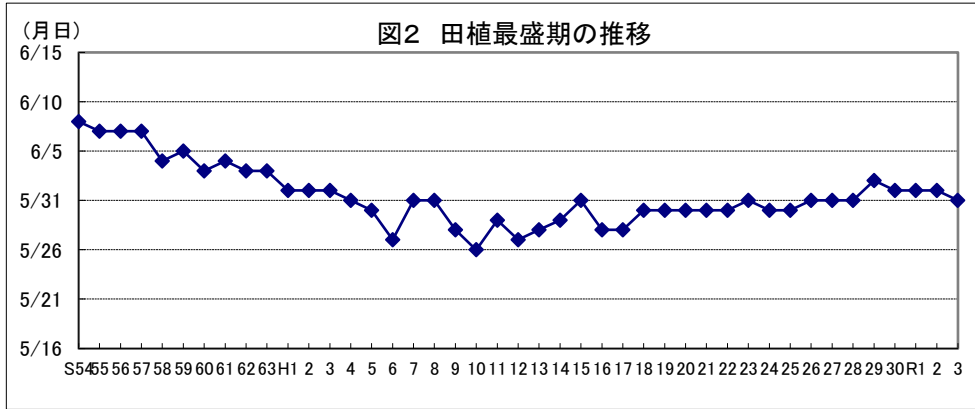

和歌山

鳥取

島根

岡山

広島

山口

徳島

注: 昭和62年以前は早期、普通期の区分無し。