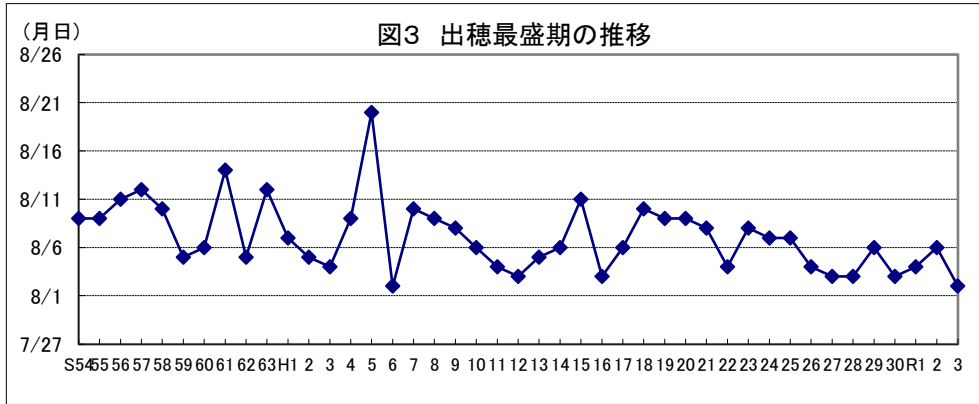

令和4年産水稻の10a当たり平年収量に係る 生産事情のグラフ

令和4年3月16日

農林水産省

北海道

資料：『作物統計』（以下同じ。）

注：気象庁の公表データを基に作成した。（以下同じ。）

資料：『作物統計』（以下同じ。）

注：気象庁の公表データを基に作成した。（以下同じ。）

資料：『作物統計』（以下同じ。）

注1：作付面積割合は関係機関等の情報から推計した。（以下同じ。）

注2：*印はもち米である。（以下同じ。）

青森

岩手

宮 城

秋田

山形