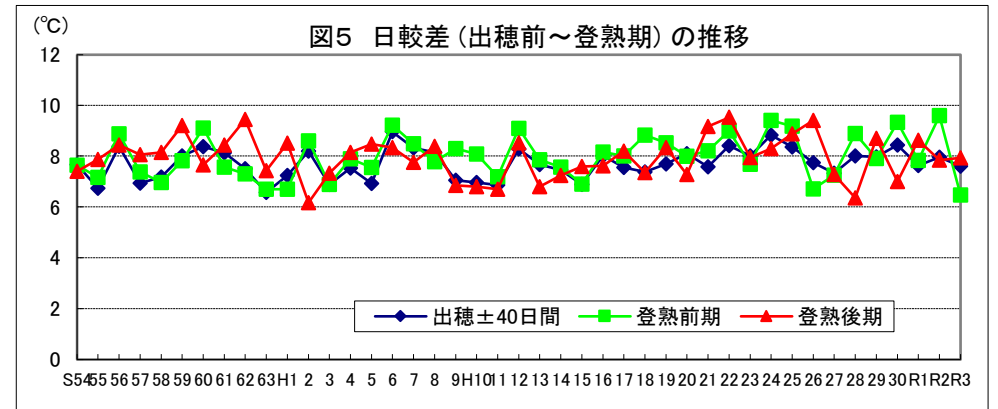

和歌山

鳥取

島根

岡山

広島

山口

徳島

注: 昭和62年以前は早期、普通期の区分無し。