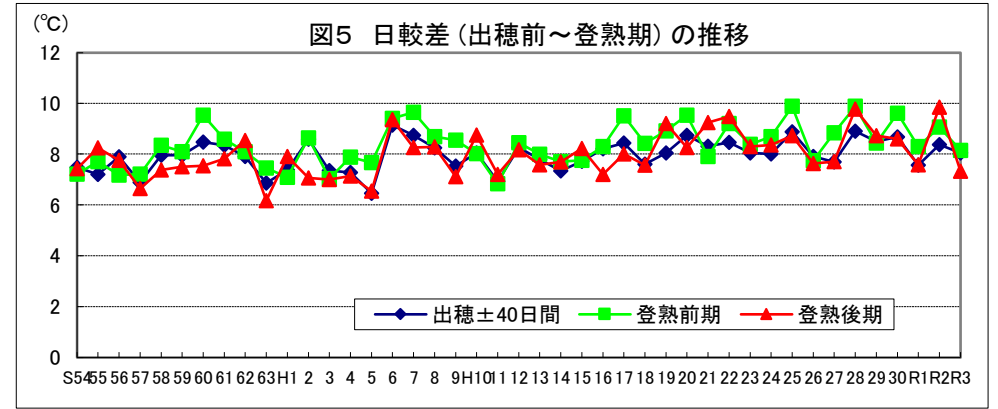

和歌山

鳥取

島根

岡山

広島

山口

徳島

注: 昭和62年以前は早期、普通期の区分無し。