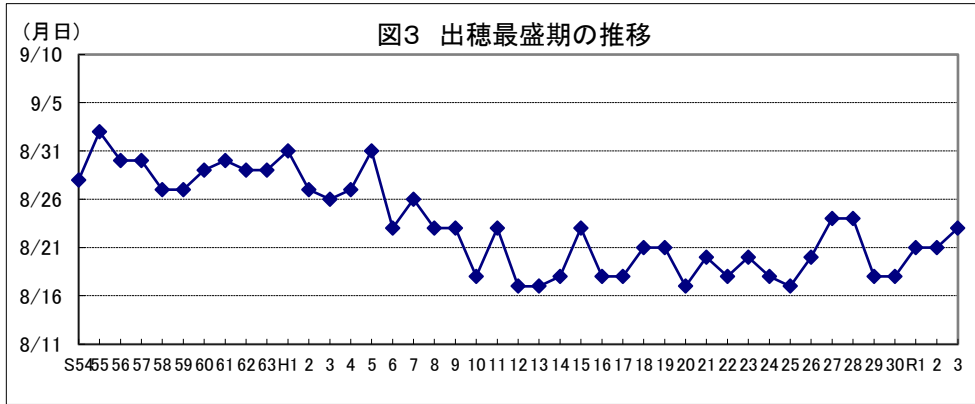

和歌山

鳥取

島根

岡山

広島

山口

徳島

注: 昭和62年以前は早期、普通期の区分無し。