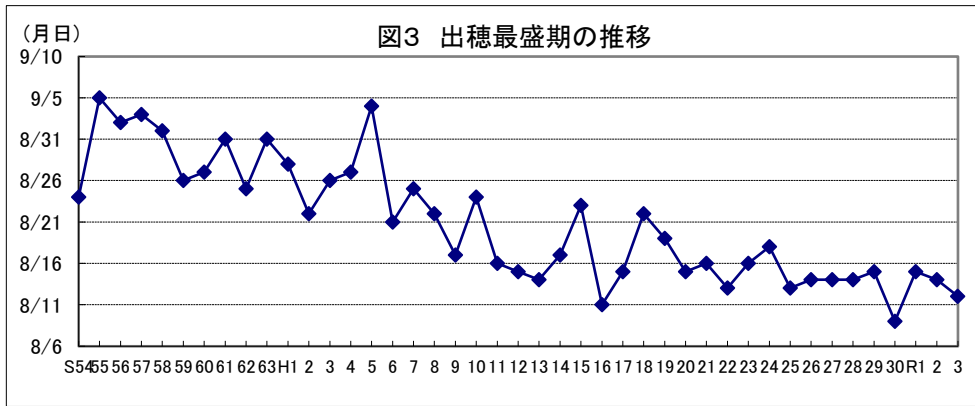

令和4年産水稻の10a当たり平年収量に係る 生産事情のグラフ

令和4年3月16日

農林水産省

北海道

資料：『作物統計』（以下同じ。）

注：気象庁の公表データを基に作成した。（以下同じ。）

資料：『作物統計』（以下同じ。）

注：気象庁の公表データを基に作成した。（以下同じ。）

福島

茨城

栃木

群馬

埼玉

千葉

東京

注:平成30年以降は調査データなし。