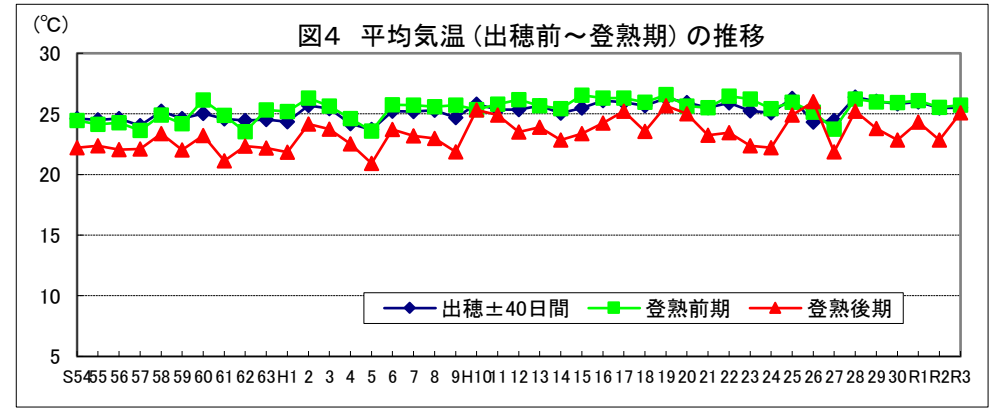

宮崎

鹿 児 島

沖縄

図1 1㎡当たり全もみ数及び千もみ当たり収量の推移

注:平成10年以前、令和元年以降は調査データなし。

図4 平均気温(出穂前～登熟期)の推移

図2 出穂最盛期の推移(第一期稲)

図5 日較差(出穂前～登熟期)の推移