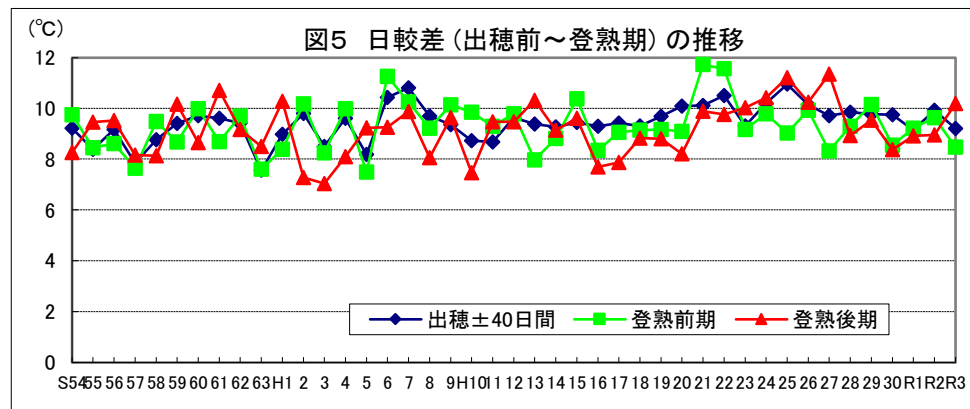

和歌山

鳥取

島根

岡山

広島

山口

徳島

注: 昭和62年以前は早期、普通期の区分無し。