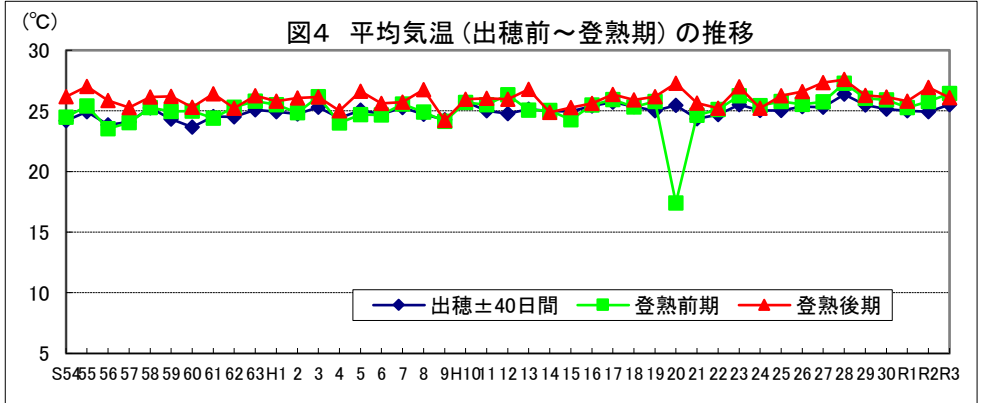

宮崎

鹿 児 島

沖縄

図1 1㎡当たり全もみ数及び千もみ当たり収量の推移

注:平成10年以前、令和元年以降は調査データなし。

図4 平均気温(出穂前～登熟期)の推移

図2 出穂最盛期の推移(第一期稲)

図5 日較差(出穂前～登熟期)の推移

図3 出穂最盛期の推移(第二期稲)

図6 品種別作付割合の動向