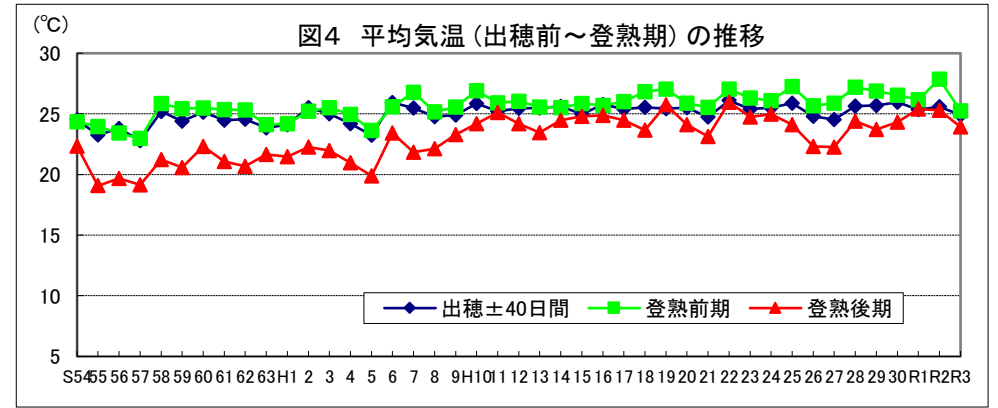

和歌山

鳥取

島根

岡山

広島

山口

徳島

注: 昭和62年以前は早期、普通期の区分無し。