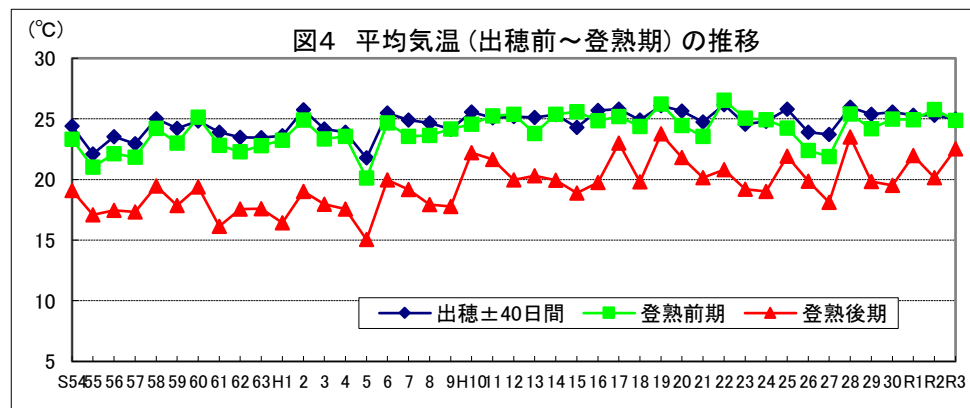

宮崎

鹿 児 島

沖縄

図1 1㎡当たり全もみ数及び千もみ当たり収量の推移

注:平成10年以前、令和元年以降は調査データなし。

図4 平均気温(出穂前～登熟期)の推移

図2 出穂最盛期の推移(第一期稲)

図5 日較差(出穂前～登熟期)の推移