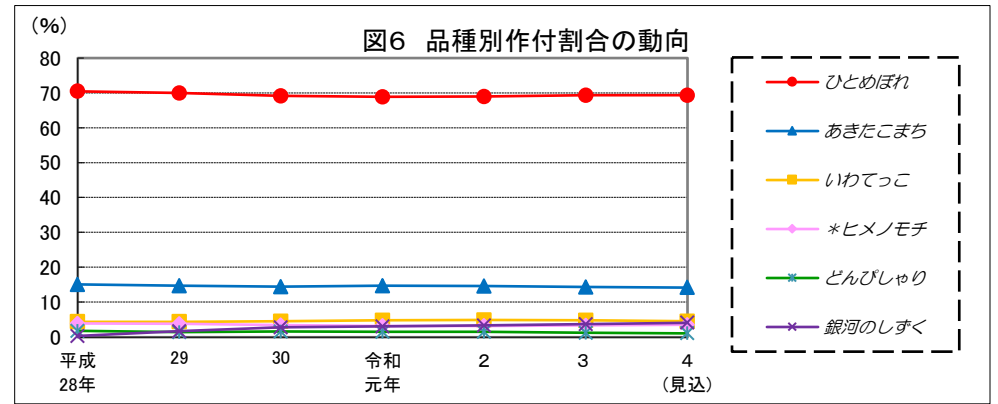

令和4年産水稻の10a当たり平年収量に係る 生産事情のグラフ

令和4年3月16日

農林水産省

北海道

資料：『作物統計』（以下同じ。）

注：気象庁の公表データを基に作成した。（以下同じ。）

資料：『作物統計』（以下同じ。）

注：気象庁の公表データを基に作成した。（以下同じ。）

資料：『作物統計』（以下同じ。）

注1：作付面積割合は関係機関等の情報から推計した。（以下同じ。）

注2：*印はもち米である。（以下同じ。）

青森

岩手

宮 城

秋田

山形