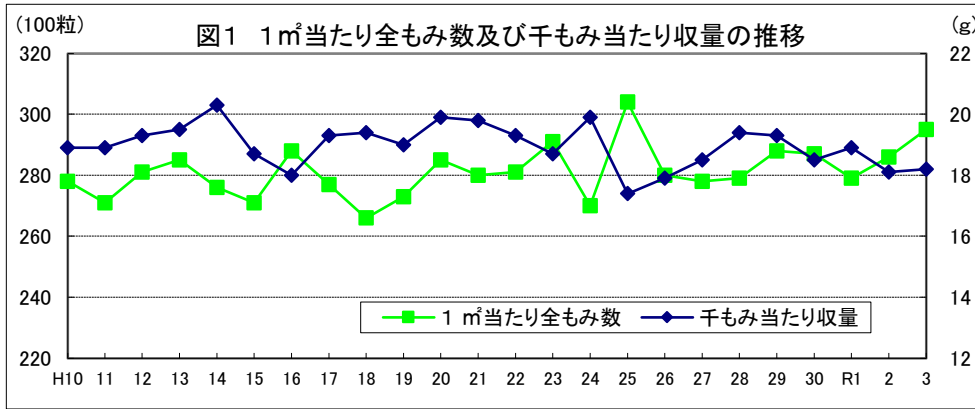

和歌山

鳥取

島根

岡山

広島

山口

徳島

注: 昭和62年以前は早期、普通期の区分無し。