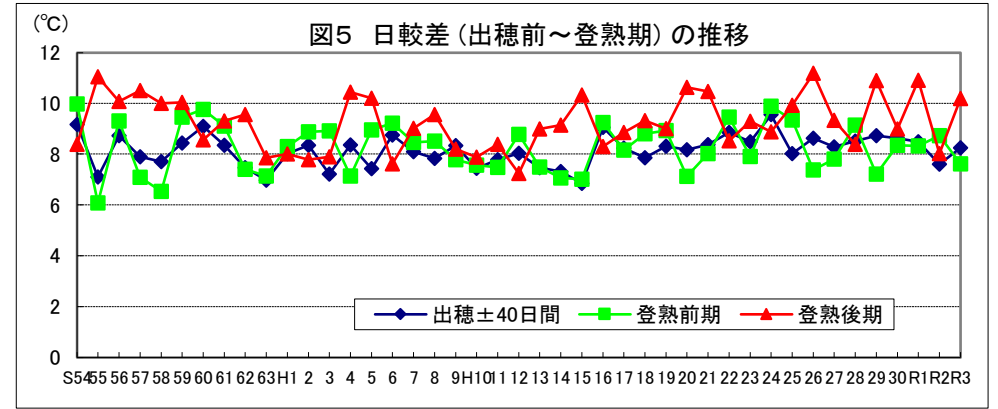

令和4年産水稻の10a当たり平年収量に係る 生産事情のグラフ

令和4年3月16日

農林水産省

北海道

資料：『作物統計』（以下同じ。）

注：気象庁の公表データを基に作成した。（以下同じ。）

資料：『作物統計』（以下同じ。）

注：気象庁の公表データを基に作成した。（以下同じ。）

資料：『作物統計』（以下同じ。）

注1：作付面積割合は関係機関等の情報から推計した。（以下同じ。）

注2：*印はもち米である。（以下同じ。）

青森

岩手

宮 城

秋田

山形