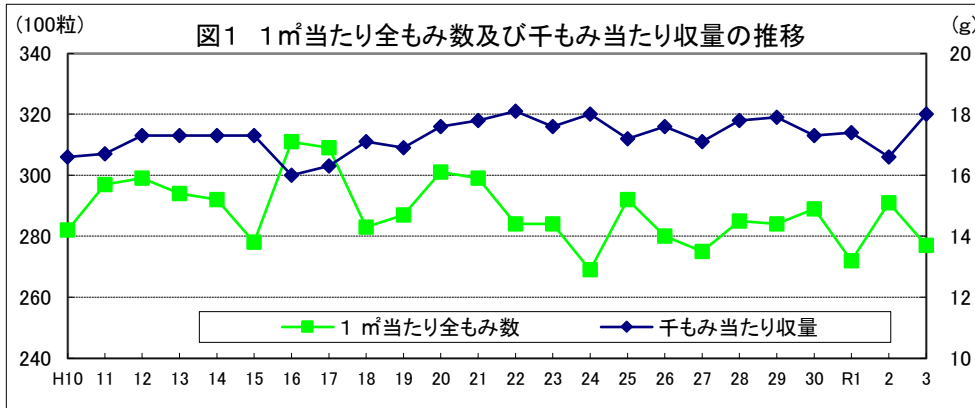

和歌山

鳥取

島根

岡山

広島

山口

徳島

注: 昭和62年以前は早期、普通期の区分無し。

宮崎

鹿 児 島

沖縄

図1 1㎡当たり全もみ数及び千もみ当たり収量の推移

注:平成10年以前、令和元年以降は調査データなし。

図4 平均気温(出穂前～登熟期)の推移

図2 出穂最盛期の推移(第一期稲)

図5 日較差(出穂前～登熟期)の推移

図3 出穂最盛期の推移(第二期稲)

図6 品種別作付割合の動向