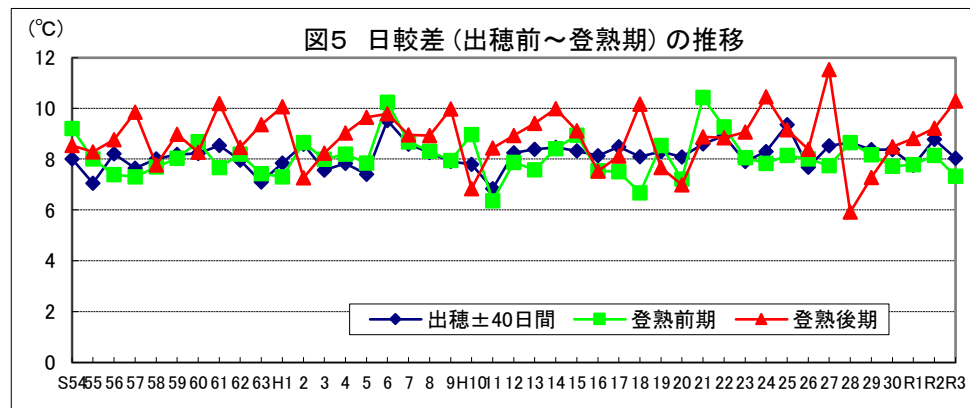

宮崎

鹿 児 島

沖縄

図1 1㎡当たり全もみ数及び千もみ当たり収量の推移

注:平成10年以前、令和元年以降は調査データなし。

図4 平均気温(出穂前～登熟期)の推移

図2 出穂最盛期の推移(第一期稲)

図5 日較差(出穂前～登熟期)の推移