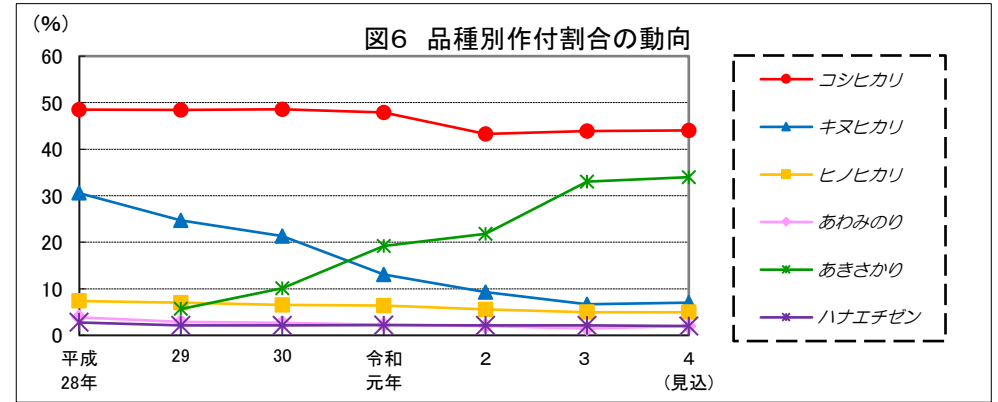

和歌山

鳥取

島根

岡山

広島

山口

徳島

注: 昭和62年以前は早期、普通期の区分無し。