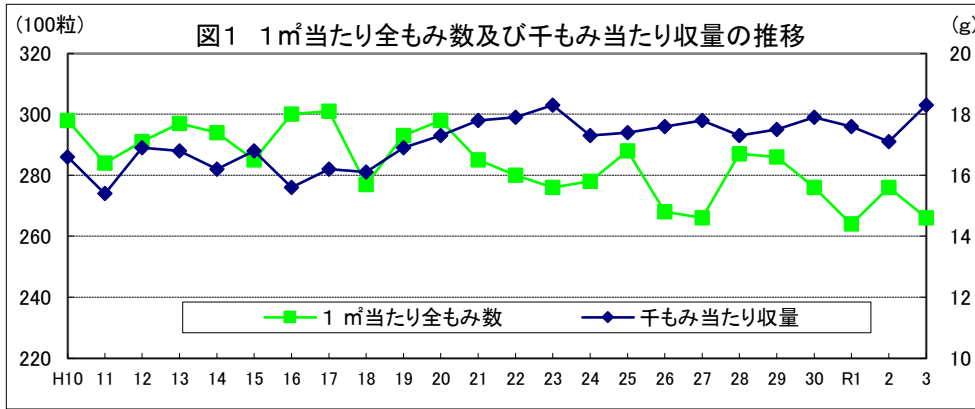

和歌山

鳥取

島根

岡山

広島

山口

徳島

注: 昭和62年以前は早期、普通期の区分無し。

宮崎

鹿 児 島

沖縄

図1 1㎡当たり全もみ数及び千もみ当たり収量の推移

注:平成10年以前、令和元年以降は調査データなし。

図4 平均気温(出穂前～登熟期)の推移

図2 出穂最盛期の推移(第一期稲)

図5 日較差(出穂前～登熟期)の推移

図3 出穂最盛期の推移(第二期稲)

図6 品種別作付割合の動向