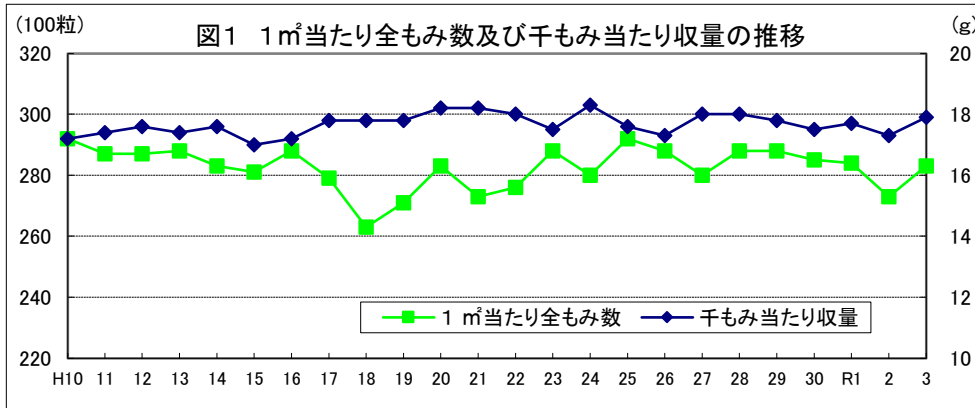

和歌山

鳥取

島根

岡山

広島

山口

徳島

注: 昭和62年以前は早期、普通期の区分無し。