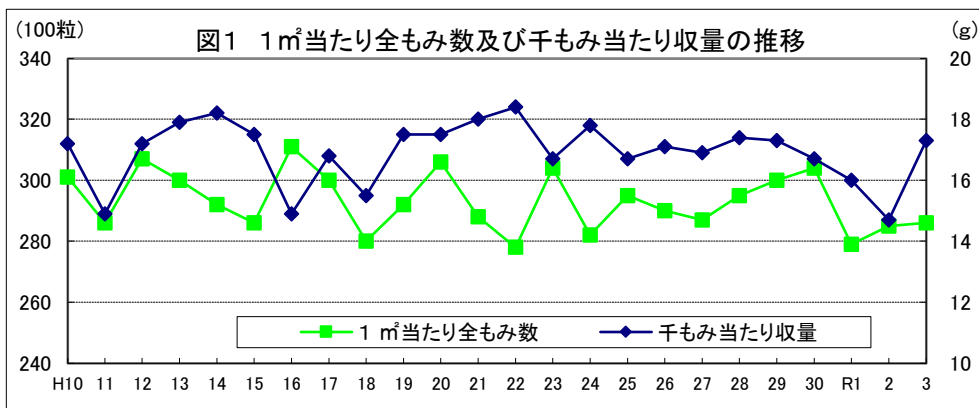

和歌山

鳥取

島根

岡山

広島

山口

徳島

注: 昭和62年以前は早期、普通期の区分無し。

宮崎

鹿 児 島

沖縄

図1 1㎡当たり全もみ数及び千もみ当たり収量の推移

注:平成10年以前、令和元年以降は調査データなし。

図4 平均気温(出穂前～登熟期)の推移

図2 出穂最盛期の推移(第一期稲)

図5 日較差(出穂前～登熟期)の推移

図3 出穂最盛期の推移(第二期稲)

図6 品種別作付割合の動向