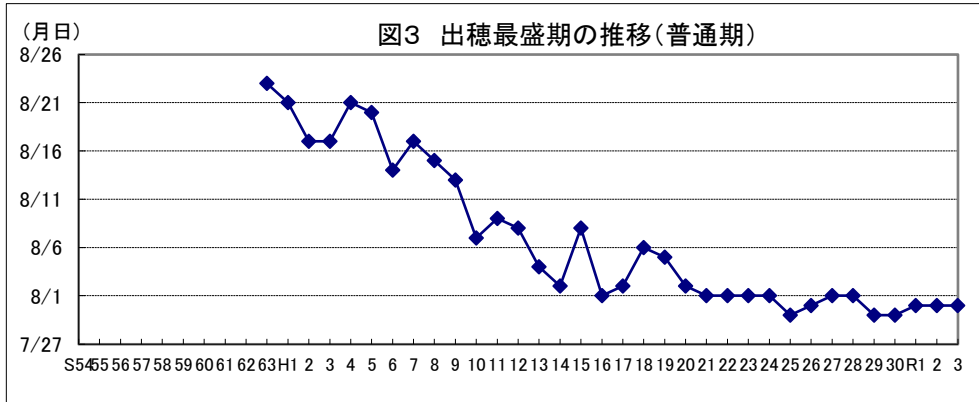

和歌山

鳥取

島根

岡山

広島

山口

徳島

注: 昭和62年以前は早期、普通期の区分無し。