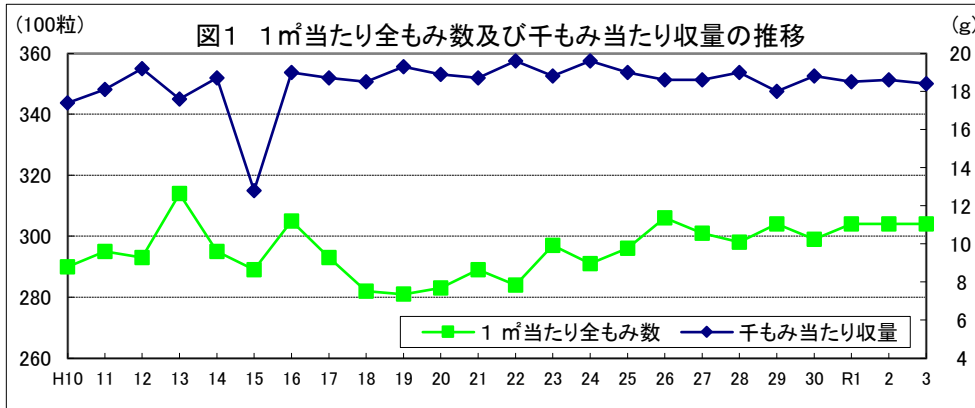

令和4年産水稻の10a当たり平年収量に係る 生産事情のグラフ

令和4年3月16日

農林水産省

北海道

資料：『作物統計』（以下同じ。）

注：気象庁の公表データを基に作成した。（以下同じ。）

資料：『作物統計』（以下同じ。）

注：気象庁の公表データを基に作成した。（以下同じ。）

資料：『作物統計』（以下同じ。）

注1：作付面積割合は関係機関等の情報から推計した。（以下同じ。）

注2：*印はもち米である。（以下同じ。）

青森

岩手

宮 城

秋田

山形