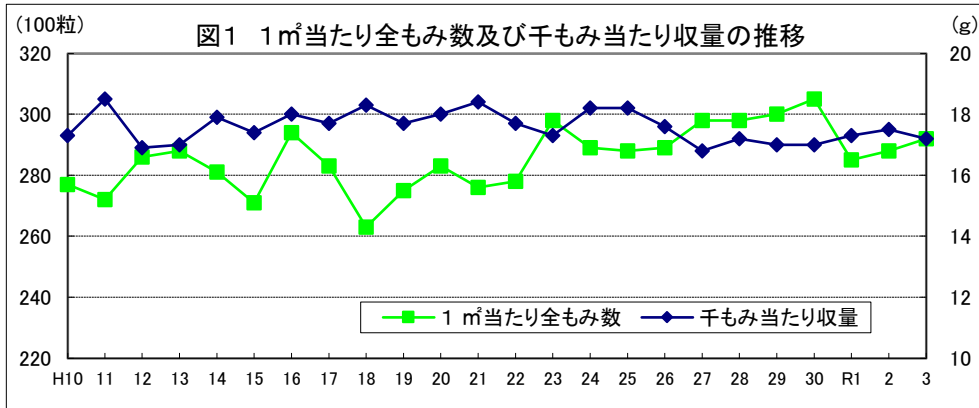

令和4年産水稻の10a当たり平年収量に係る 生産事情のグラフ

令和4年3月16日

農林水産省

北海道

資料：『作物統計』（以下同じ。）

注：気象庁の公表データを基に作成した。（以下同じ。）

資料：『作物統計』（以下同じ。）

注：気象庁の公表データを基に作成した。（以下同じ。）

福島

茨城

栃木

群馬

埼玉

千葉

東京

注:平成30年以降は調査データなし。