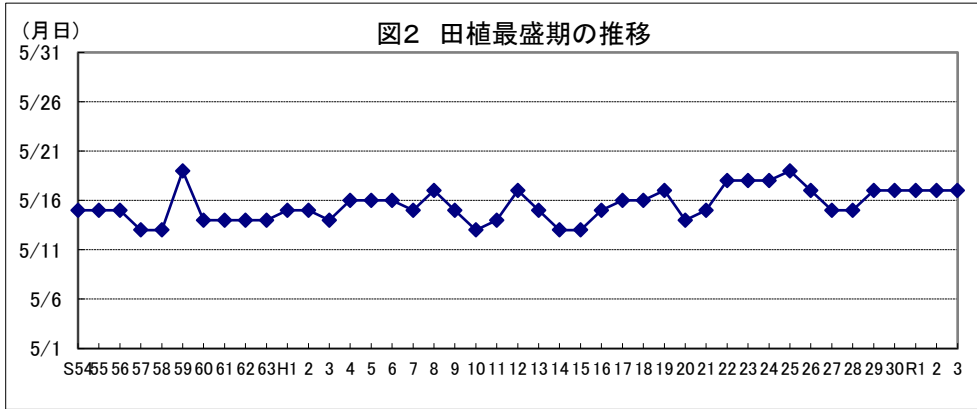

令和4年産水稻の10a当たり平年収量に係る 生産事情のグラフ

令和4年3月16日

農林水産省

北海道

資料：『作物統計』（以下同じ。）

注：気象庁の公表データを基に作成した。（以下同じ。）

資料：『作物統計』（以下同じ。）

注：気象庁の公表データを基に作成した。（以下同じ。）

資料：『作物統計』（以下同じ。）

注1：作付面積割合は関係機関等の情報から推計した。（以下同じ。）

注2：*印はもち米である。（以下同じ。）

青森

岩手

宮 城

秋田

山形