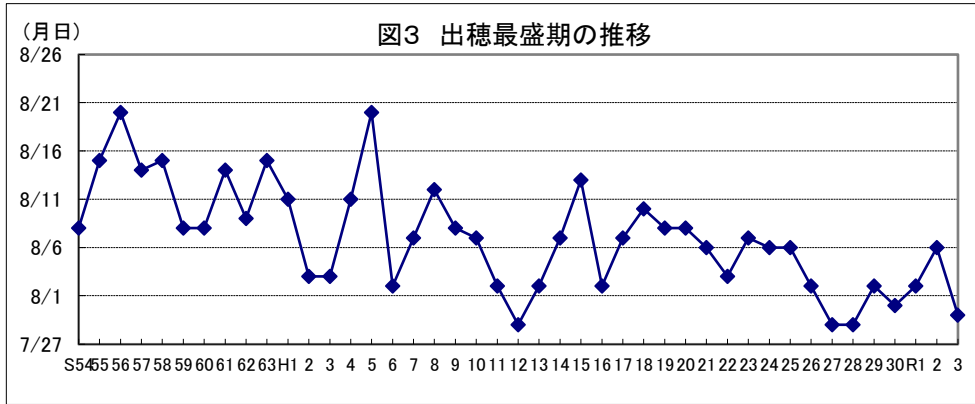

令和4年産水稻の10a当たり平年収量に係る 生産事情のグラフ

令和4年3月16日

農林水産省

北海道

資料：『作物統計』（以下同じ。）

注：気象庁の公表データを基に作成した。（以下同じ。）

資料：『作物統計』（以下同じ。）

注：気象庁の公表データを基に作成した。（以下同じ。）

資料：『作物統計』（以下同じ。）

注1：作付面積割合は関係機関等の情報から推計した。（以下同じ。）

注2：*印はもち米である。（以下同じ。）

青森

岩手

宮 城

秋田

山形