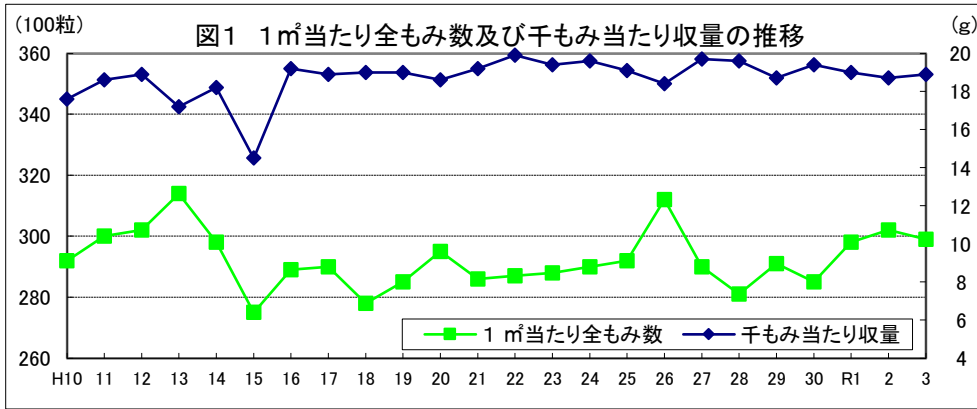

令和4年産水稻の10a当たり平年収量に係る 生産事情のグラフ

令和4年3月16日

農林水産省

北海道

資料：『作物統計』（以下同じ。）

注：気象庁の公表データを基に作成した。（以下同じ。）

資料：『作物統計』（以下同じ。）

注：気象庁の公表データを基に作成した。（以下同じ。）

資料：『作物統計』（以下同じ。）

注1：作付面積割合は関係機関等の情報から推計した。（以下同じ。）

注2：*印はもち米である。（以下同じ。）

青森

岩手

宮 城

秋田

山形