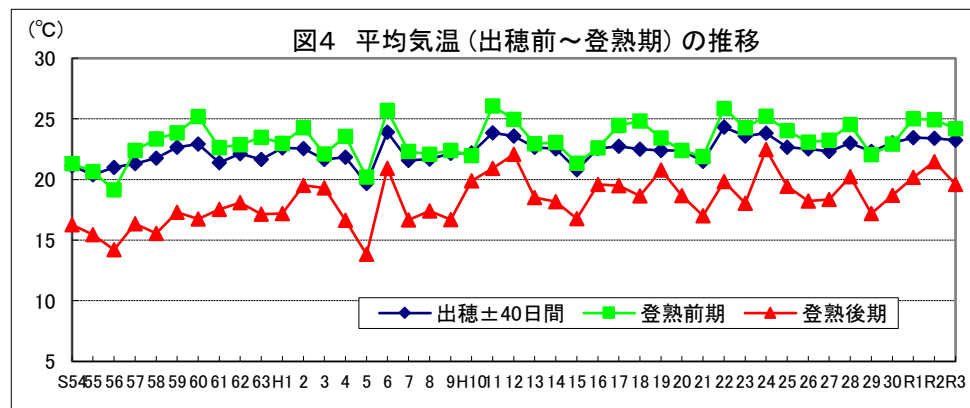

令和4年産水稻の10a当たり平年収量に係る 生産事情のグラフ

令和4年3月16日

農林水産省

北海道

資料：『作物統計』（以下同じ。）

注：気象庁の公表データを基に作成した。（以下同じ。）

資料：『作物統計』（以下同じ。）

注：気象庁の公表データを基に作成した。（以下同じ。）

資料：『作物統計』（以下同じ。）

注1：作付面積割合は関係機関等の情報から推計した。（以下同じ。）

注2：*印はもち米である。（以下同じ。）

青森

岩手

宮 城

秋田

山形