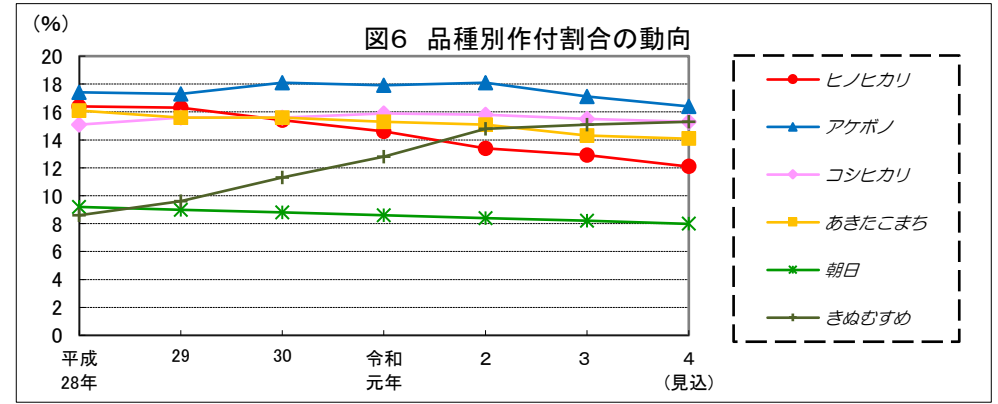

和歌山

鳥取

島根

岡山

広島

山口

徳島

注: 昭和62年以前は早期、普通期の区分無し。