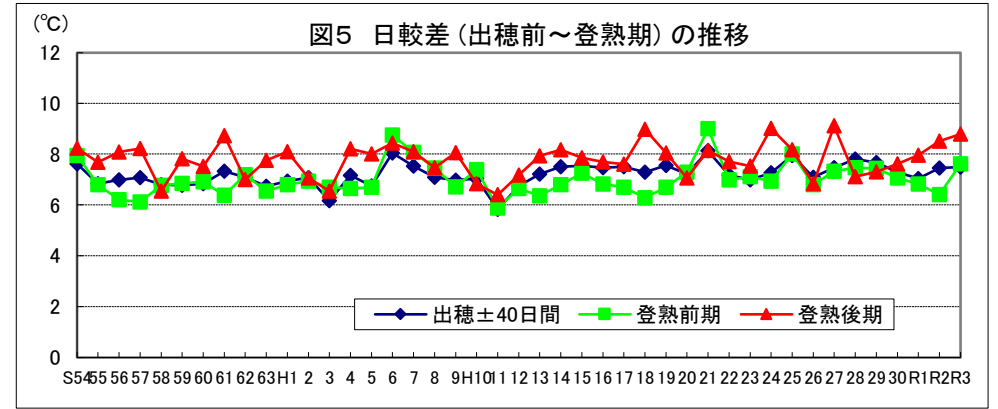

宮崎

鹿 児 島

沖縄

図1 1㎡当たり全もみ数及び千もみ当たり収量の推移

注:平成10年以前、令和元年以降は調査データなし。

図4 平均気温(出穂前～登熟期)の推移

図2 出穂最盛期の推移(第一期稲)

図5 日較差(出穂前～登熟期)の推移