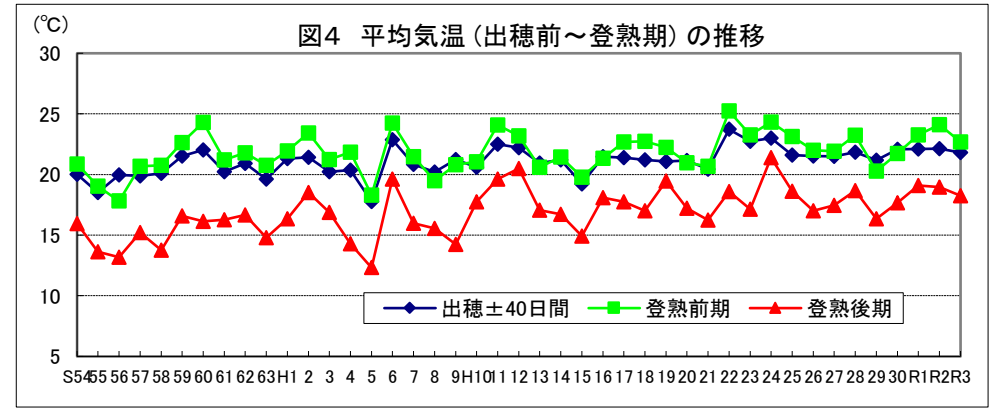

令和4年産水稻の10a当たり平年収量に係る 生産事情のグラフ

令和4年3月16日

農林水産省

北海道

資料：『作物統計』（以下同じ。）

注：気象庁の公表データを基に作成した。（以下同じ。）

資料：『作物統計』（以下同じ。）

注：気象庁の公表データを基に作成した。（以下同じ。）

資料：『作物統計』（以下同じ。）

注1：作付面積割合は関係機関等の情報から推計した。（以下同じ。）

注2：*印はもち米である。（以下同じ。）

青森

岩手

宮 城

秋田

山形