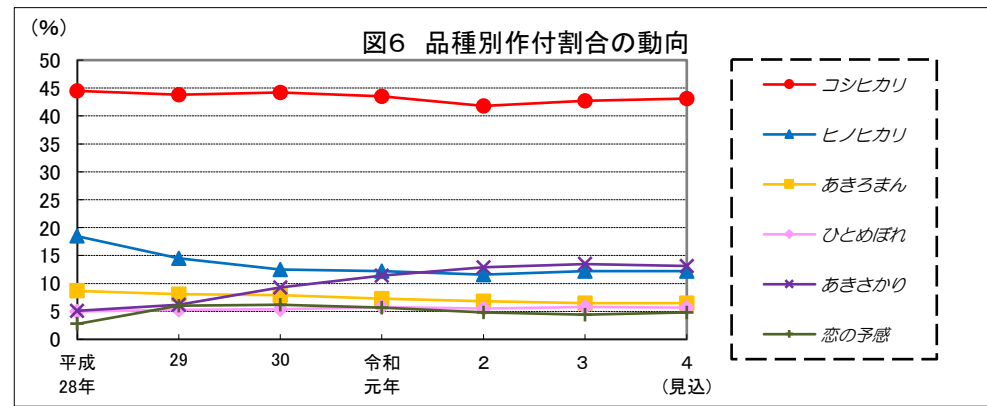

和歌山

鳥取

島根

岡山

広島

山口

徳島

注: 昭和62年以前は早期、普通期の区分無し。