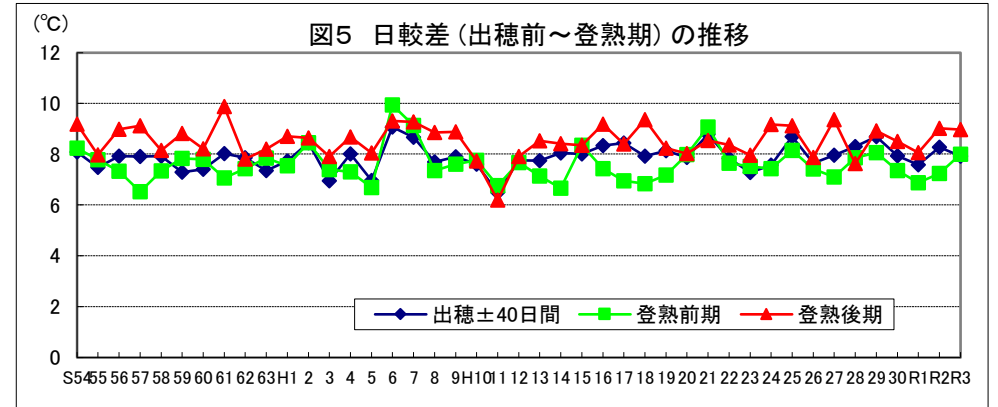

宮崎

鹿 児 島

沖縄

図1 1㎡当たり全もみ数及び千もみ当たり収量の推移

注:平成10年以前、令和元年以降は調査データなし。

図4 平均気温(出穂前～登熟期)の推移

図2 出穂最盛期の推移(第一期稲)

図5 日較差(出穂前～登熟期)の推移

図3 出穂最盛期の推移(第二期稲)

図6 品種別作付割合の動向