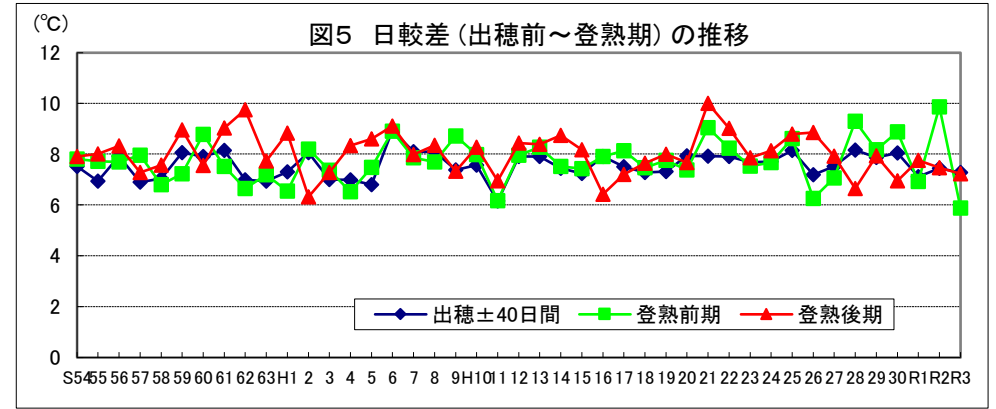

和歌山

鳥取

島根

岡山

広島

山口

徳島

注: 昭和62年以前は早期、普通期の区分無し。