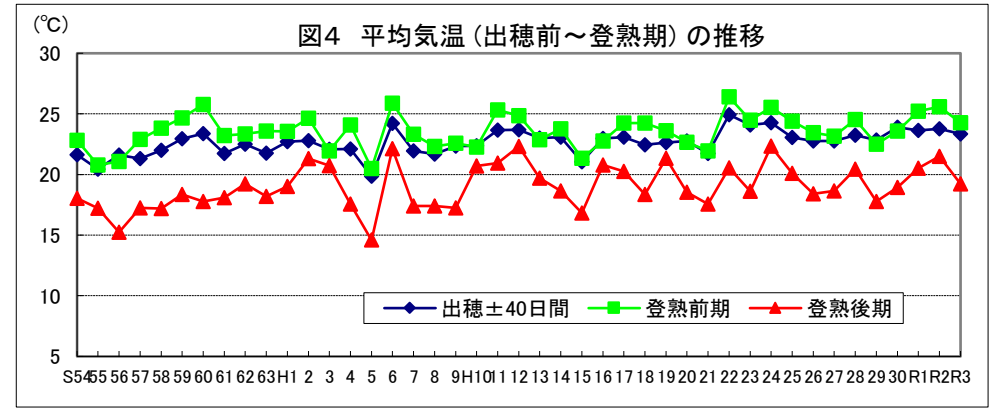

令和4年産水稻の10a当たり平年収量に係る 生産事情のグラフ

令和4年3月16日

農林水産省

北海道

資料：『作物統計』（以下同じ。）

注：気象庁の公表データを基に作成した。（以下同じ。）

資料：『作物統計』（以下同じ。）

注：気象庁の公表データを基に作成した。（以下同じ。）

資料：『作物統計』（以下同じ。）

注1：作付面積割合は関係機関等の情報から推計した。（以下同じ。）

注2：*印はもち米である。（以下同じ。）

青森

岩手

宮 城

秋田

山形