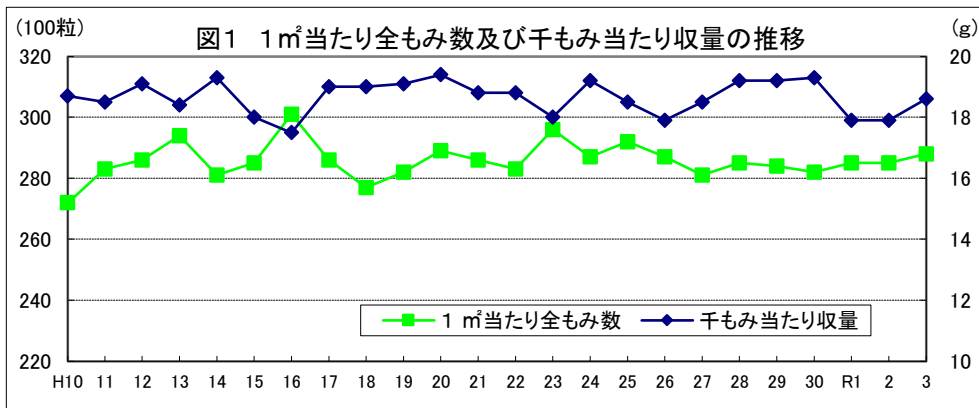

和歌山

鳥取

島根

岡山

広島

山口

徳島

注: 昭和62年以前は早期、普通期の区分無し。