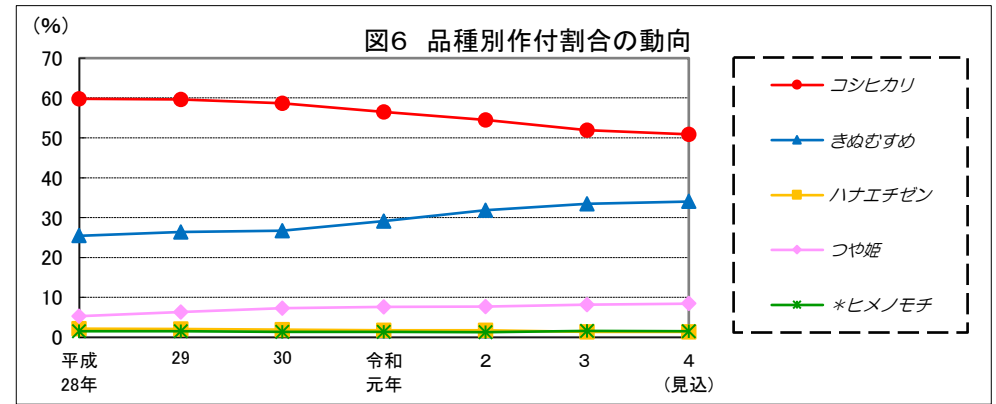

和歌山

鳥取

島根

岡山

広島

山口

徳島

注: 昭和62年以前は早期、普通期の区分無し。