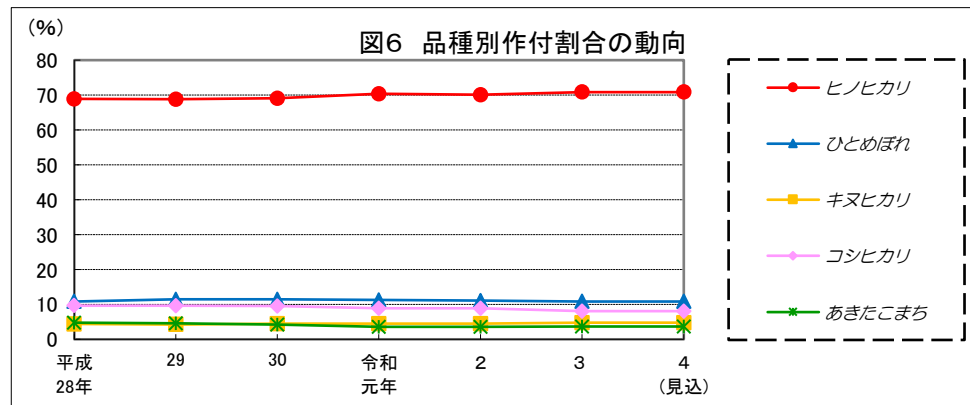

和歌山

鳥取

島根

岡山

広島

山口

徳島

注: 昭和62年以前は早期、普通期の区分無し。