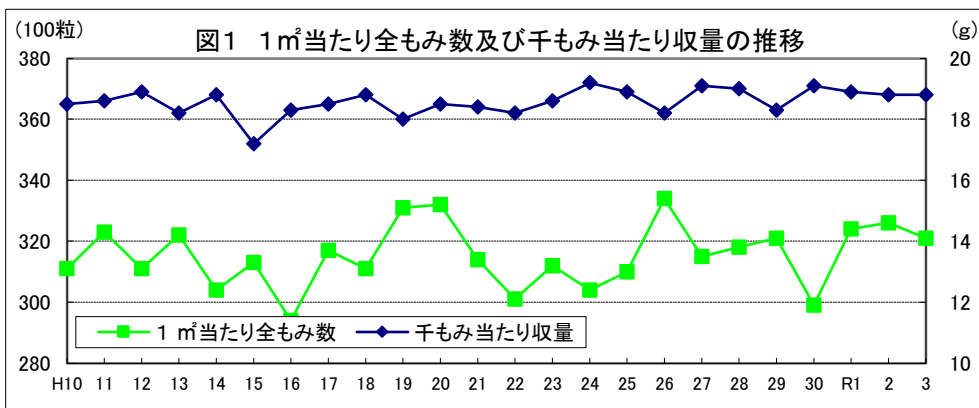

令和4年産水稻の10a当たり平年収量に係る 生産事情のグラフ

令和4年3月16日

農林水産省

北海道

資料：『作物統計』（以下同じ。）

注：気象庁の公表データを基に作成した。（以下同じ。）

資料：『作物統計』（以下同じ。）

注：気象庁の公表データを基に作成した。（以下同じ。）

資料：『作物統計』（以下同じ。）

注1：作付面積割合は関係機関等の情報から推計した。（以下同じ。）

注2：*印はもち米である。（以下同じ。）

青森

岩手

宮 城

秋田

山形