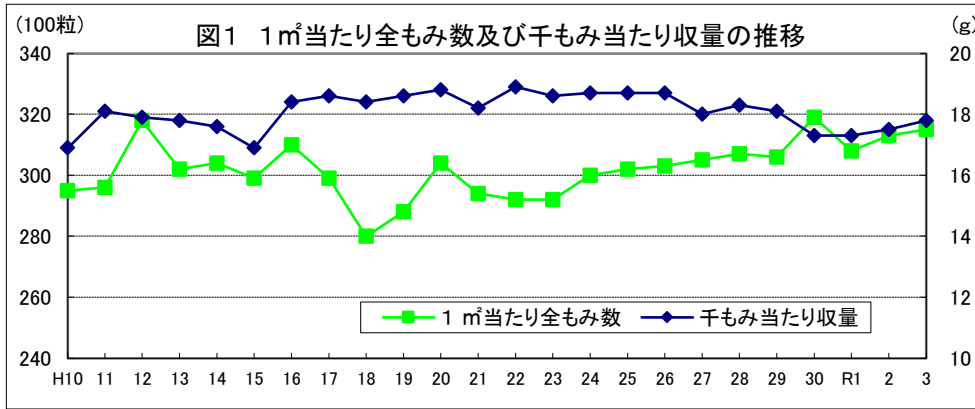

令和4年産水稻の10a当たり平年収量に係る 生産事情のグラフ

令和4年3月16日

農林水産省

北海道

資料：『作物統計』（以下同じ。）

注：気象庁の公表データを基に作成した。（以下同じ。）

資料：『作物統計』（以下同じ。）

注：気象庁の公表データを基に作成した。（以下同じ。）

福島

茨城

栃木

群馬

埼玉

千葉

東京

注:平成30年以降は調査データなし。