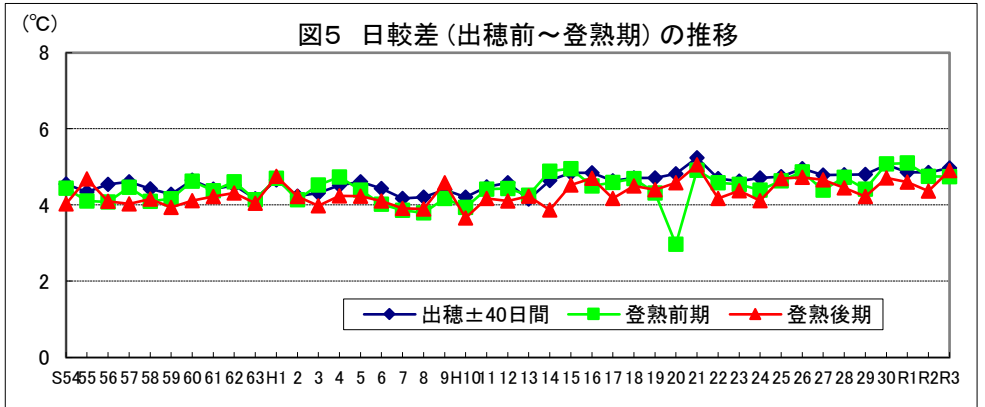

宮崎

鹿 児 島

沖縄

図1 1㎡当たり全もみ数及び千もみ当たり収量の推移

注:平成10年以前、令和元年以降は調査データなし。

図4 平均気温(出穂前～登熟期)の推移

図2 出穂最盛期の推移(第一期稲)

図5 日較差(出穂前～登熟期)の推移

図3 出穂最盛期の推移(第二期稲)

図6 品種別作付割合の動向