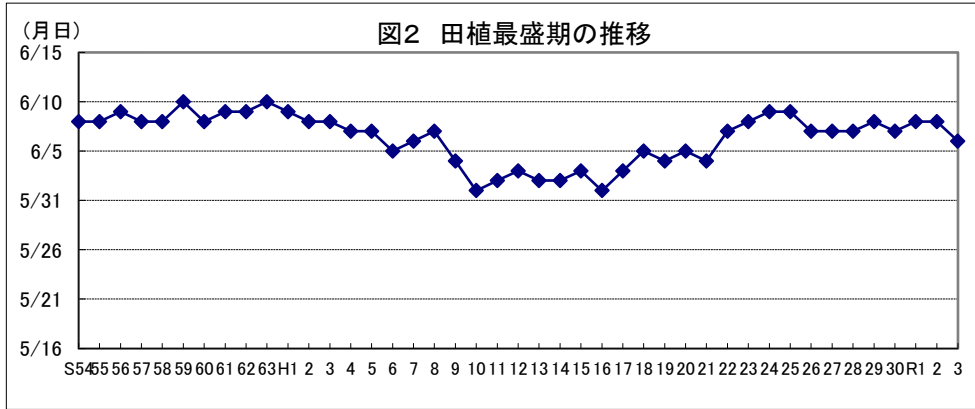

和歌山

鳥取

島根

岡山

広島

山口

徳島

注: 昭和62年以前は早期、普通期の区分無し。