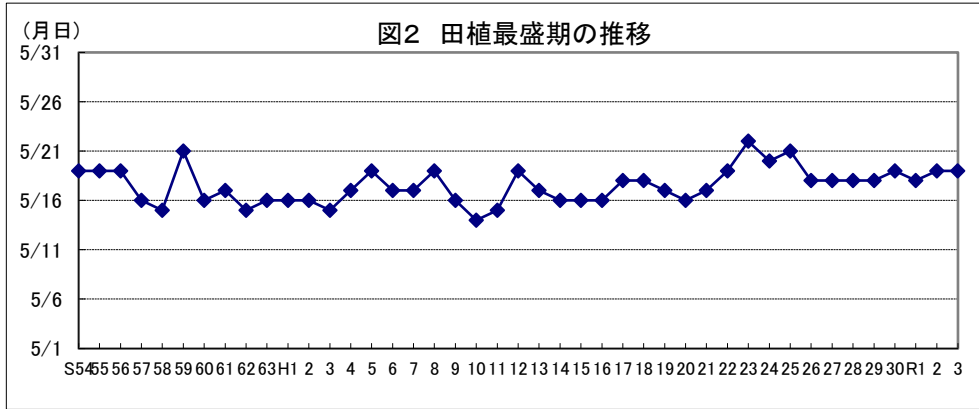

令和4年産水稻の10a当たり平年収量に係る 生産事情のグラフ

令和4年3月16日

農林水産省

北海道

資料：『作物統計』（以下同じ。）

注：気象庁の公表データを基に作成した。（以下同じ。）

資料：『作物統計』（以下同じ。）

注：気象庁の公表データを基に作成した。（以下同じ。）

資料：『作物統計』（以下同じ。）

注1：作付面積割合は関係機関等の情報から推計した。（以下同じ。）

注2：*印はもち米である。（以下同じ。）

青森

岩手

宮 城

秋田

山形