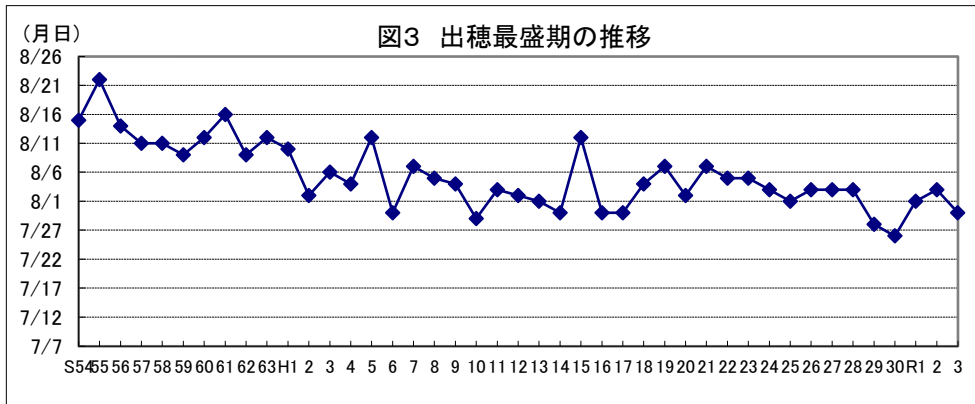

和歌山

鳥取

島根

岡山

広島

山口

徳島

注: 昭和62年以前は早期、普通期の区分無し。