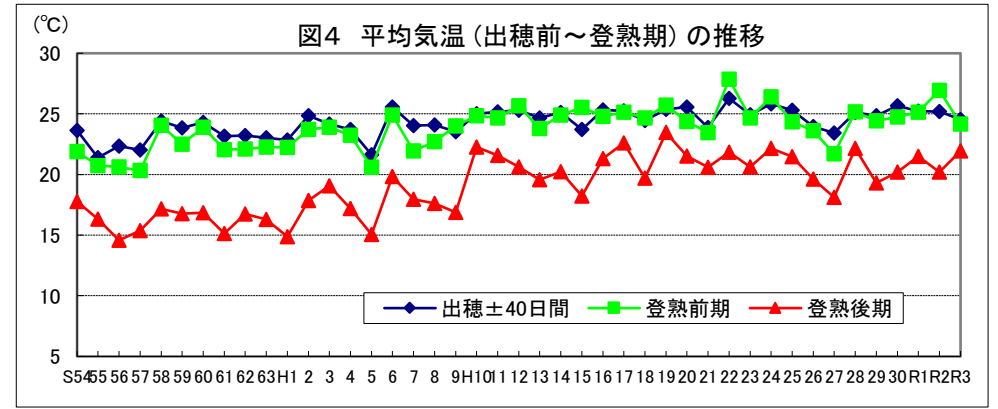

和歌山

鳥取

島根

岡山

広島

山口

徳島

注: 昭和62年以前は早期、普通期の区分無し。