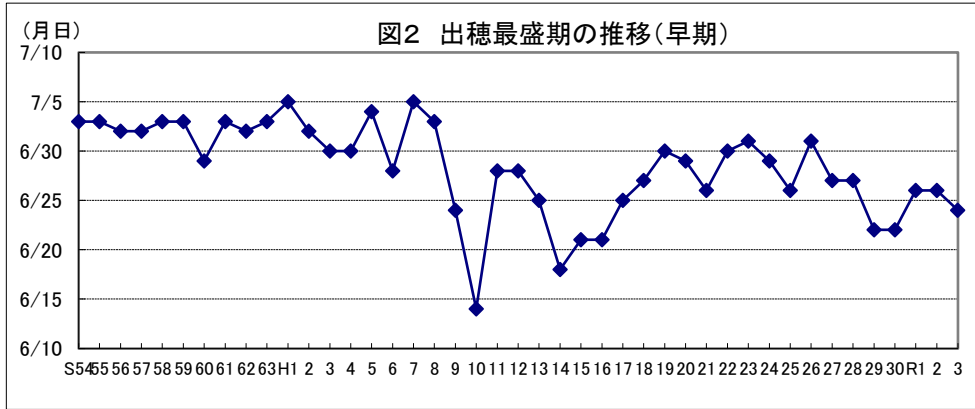

宮崎

鹿 児 島

沖縄

図1 1㎡当たり全もみ数及び千もみ当たり収量の推移

注:平成10年以前、令和元年以降は調査データなし。

図4 平均気温(出穂前～登熟期)の推移

図2 出穂最盛期の推移(第一期稲)

図5 日較差(出穂前～登熟期)の推移