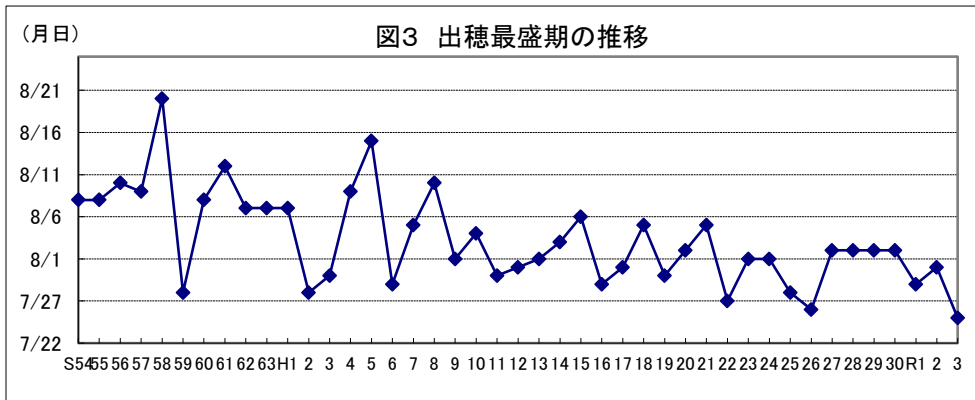

令和4年産水稻の10a当たり平年収量に係る 生産事情のグラフ

令和4年3月16日

農林水産省

北海道

資料：『作物統計』（以下同じ。）

注：気象庁の公表データを基に作成した。（以下同じ。）

資料：『作物統計』（以下同じ。）

注：気象庁の公表データを基に作成した。（以下同じ。）

資料：『作物統計』（以下同じ。）

注1：作付面積割合は関係機関等の情報から推計した。（以下同じ。）

注2：*印はもち米である。（以下同じ。）

青森

岩手

宮 城

秋田

山形