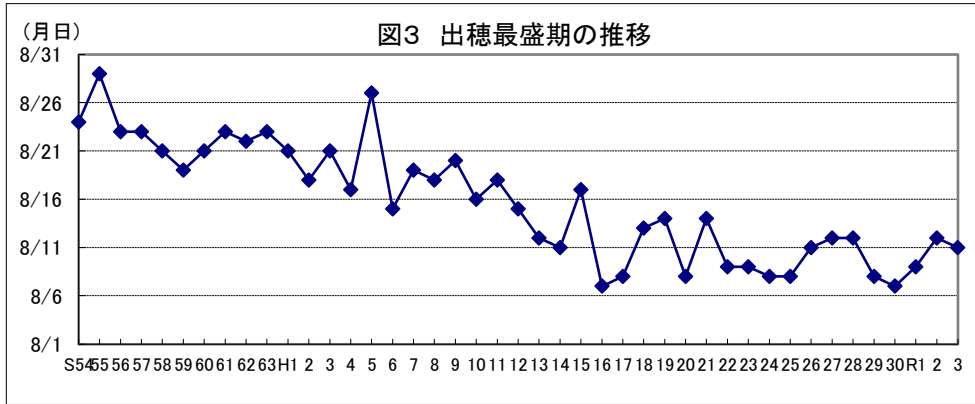

和歌山

鳥取

島根

岡山

広島

山口

徳島

注: 昭和62年以前は早期、普通期の区分無し。