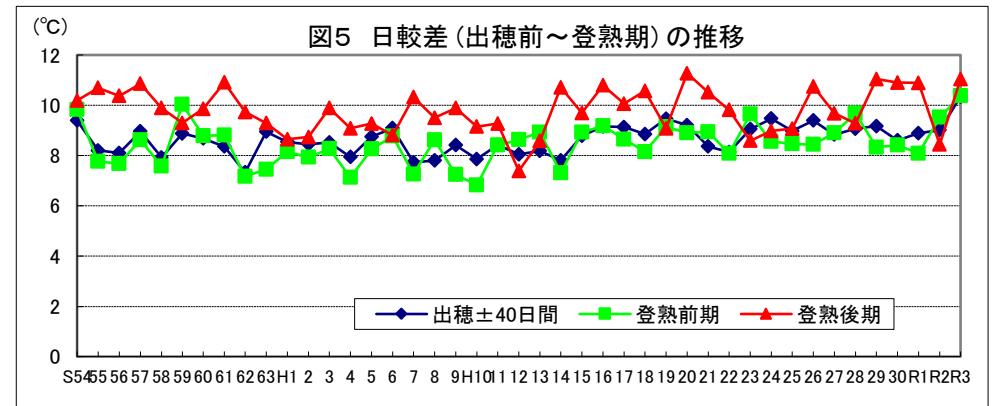

令和4年産水稻の10a当たり平年収量に係る 生産事情のグラフ

令和4年3月16日

農林水産省

北海道

資料：『作物統計』（以下同じ。）

注：気象庁の公表データを基に作成した。（以下同じ。）

資料：『作物統計』（以下同じ。）

注：気象庁の公表データを基に作成した。（以下同じ。）