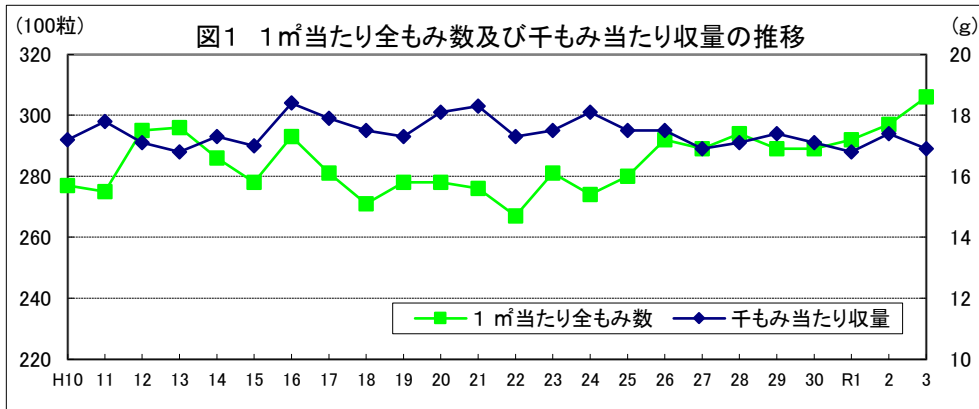

令和4年産水稻の10a当たり平年収量に係る 生産事情のグラフ

令和4年3月16日

農林水産省

北海道

資料：『作物統計』（以下同じ。）

注：気象庁の公表データを基に作成した。（以下同じ。）

資料：『作物統計』（以下同じ。）

注：気象庁の公表データを基に作成した。（以下同じ。）

福島

茨城

栃木

群馬

埼玉

千葉

東京

注:平成30年以降は調査データなし。