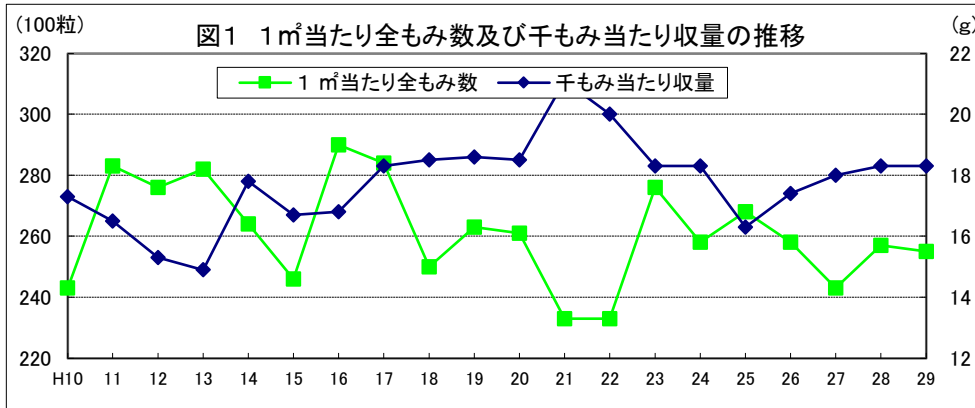

令和4年産水稻の10a当たり平年収量に係る 生産事情のグラフ

令和4年3月16日

農林水産省

北海道

資料：『作物統計』（以下同じ。）

注：気象庁の公表データを基に作成した。（以下同じ。）

資料：『作物統計』（以下同じ。）

注：気象庁の公表データを基に作成した。（以下同じ。）

資料：『作物統計』（以下同じ。）

注1：作付面積割合は関係機関等の情報から推計した。（以下同じ。）

注2：*印はもち米である。（以下同じ。）

青森

岩手

宮 城

秋田

山形

福島

茨城

栃木

群馬

埼玉

千葉

東京

注:平成30年以降は調査データなし。