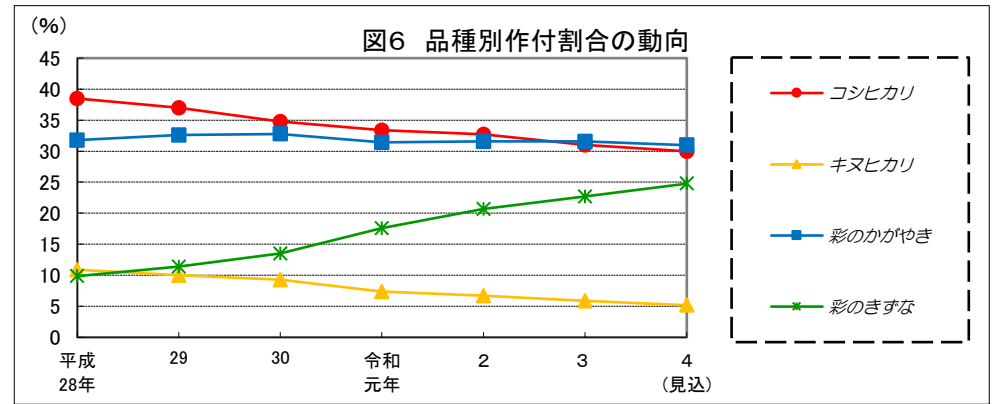

令和4年産水稻の10a当たり平年収量に係る 生産事情のグラフ

令和4年3月16日

農林水産省

北海道

資料：『作物統計』（以下同じ。）

注：気象庁の公表データを基に作成した。（以下同じ。）

資料：『作物統計』（以下同じ。）

注：気象庁の公表データを基に作成した。（以下同じ。）

福島

茨城

栃木

群馬

埼玉

千葉

東京

注:平成30年以降は調査データなし。