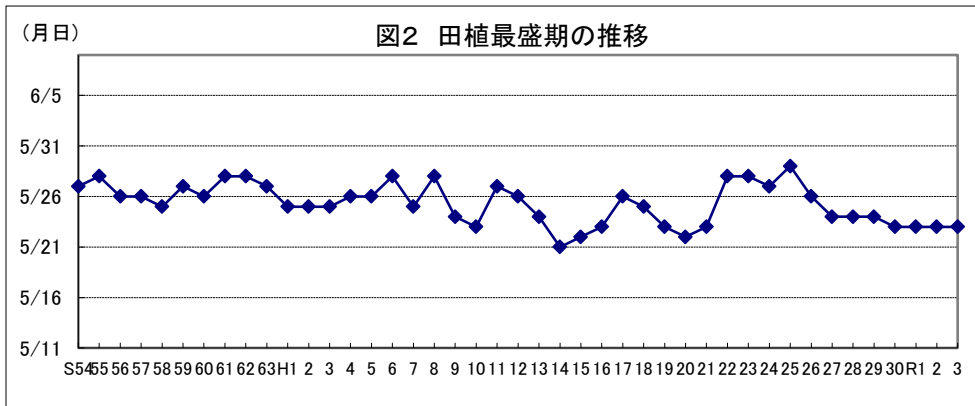

令和4年産水稻の10a当たり平年収量に係る 生産事情のグラフ

令和4年3月16日

農林水産省

北海道

資料：『作物統計』（以下同じ。）

注：気象庁の公表データを基に作成した。（以下同じ。）

資料：『作物統計』（以下同じ。）

注：気象庁の公表データを基に作成した。（以下同じ。）