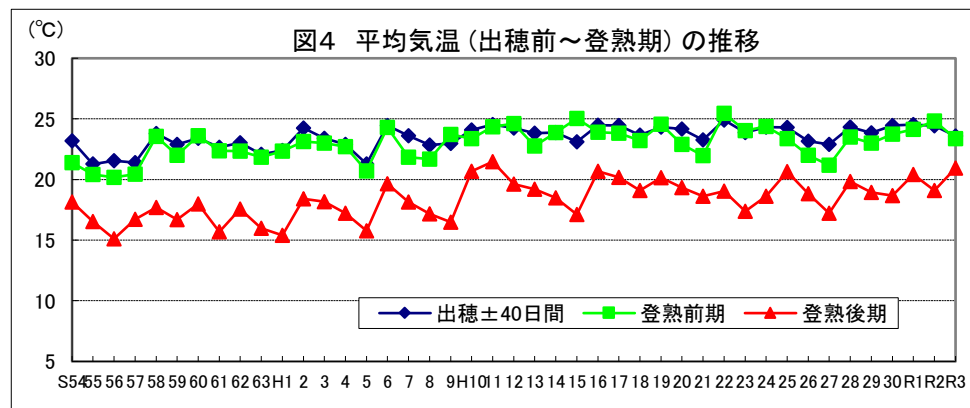

和歌山

鳥取

島根

岡山

広島

山口

徳島

注: 昭和62年以前は早期、普通期の区分無し。