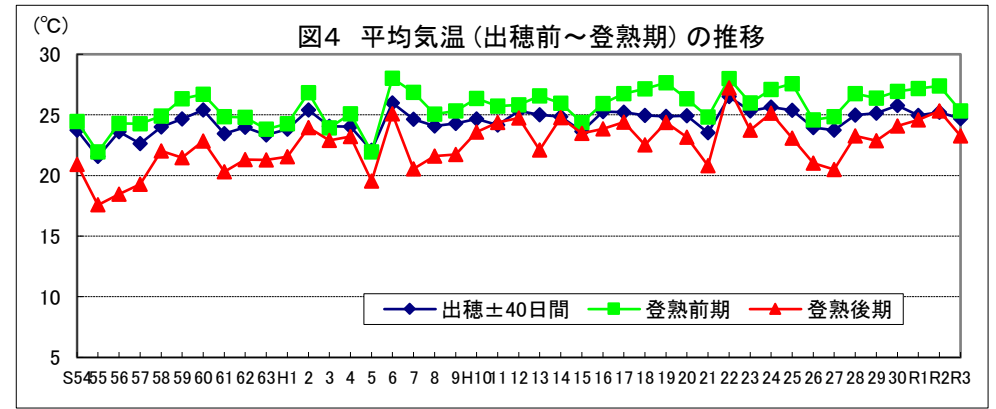

和歌山

鳥取

島根

岡山

広島

山口

徳島

注: 昭和62年以前は早期、普通期の区分無し。