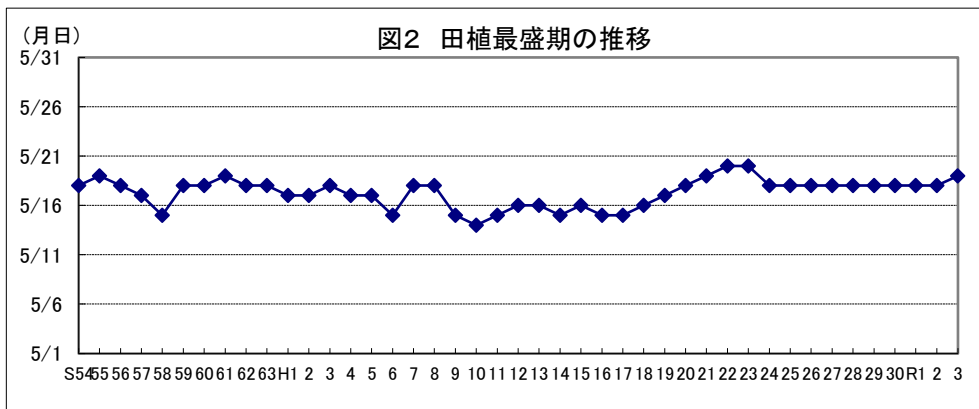

和歌山

鳥取

島根

岡山

広島

山口

徳島

注: 昭和62年以前は早期、普通期の区分無し。