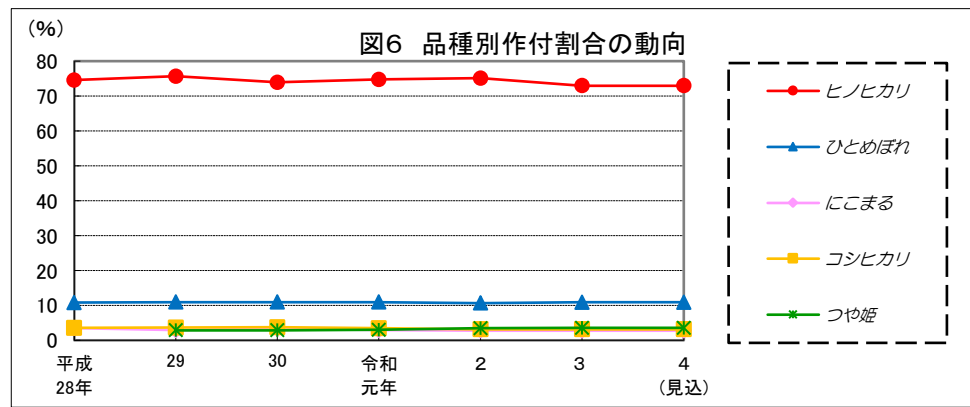

宮崎

鹿 児 島

沖縄

図1 1㎡当たり全もみ数及び千もみ当たり収量の推移

注:平成10年以前、令和元年以降は調査データなし。

図4 平均気温(出穂前～登熟期)の推移

図2 出穂最盛期の推移(第一期稲)

図5 日較差(出穂前～登熟期)の推移

図3 出穂最盛期の推移(第二期稲)

図6 品種別作付割合の動向